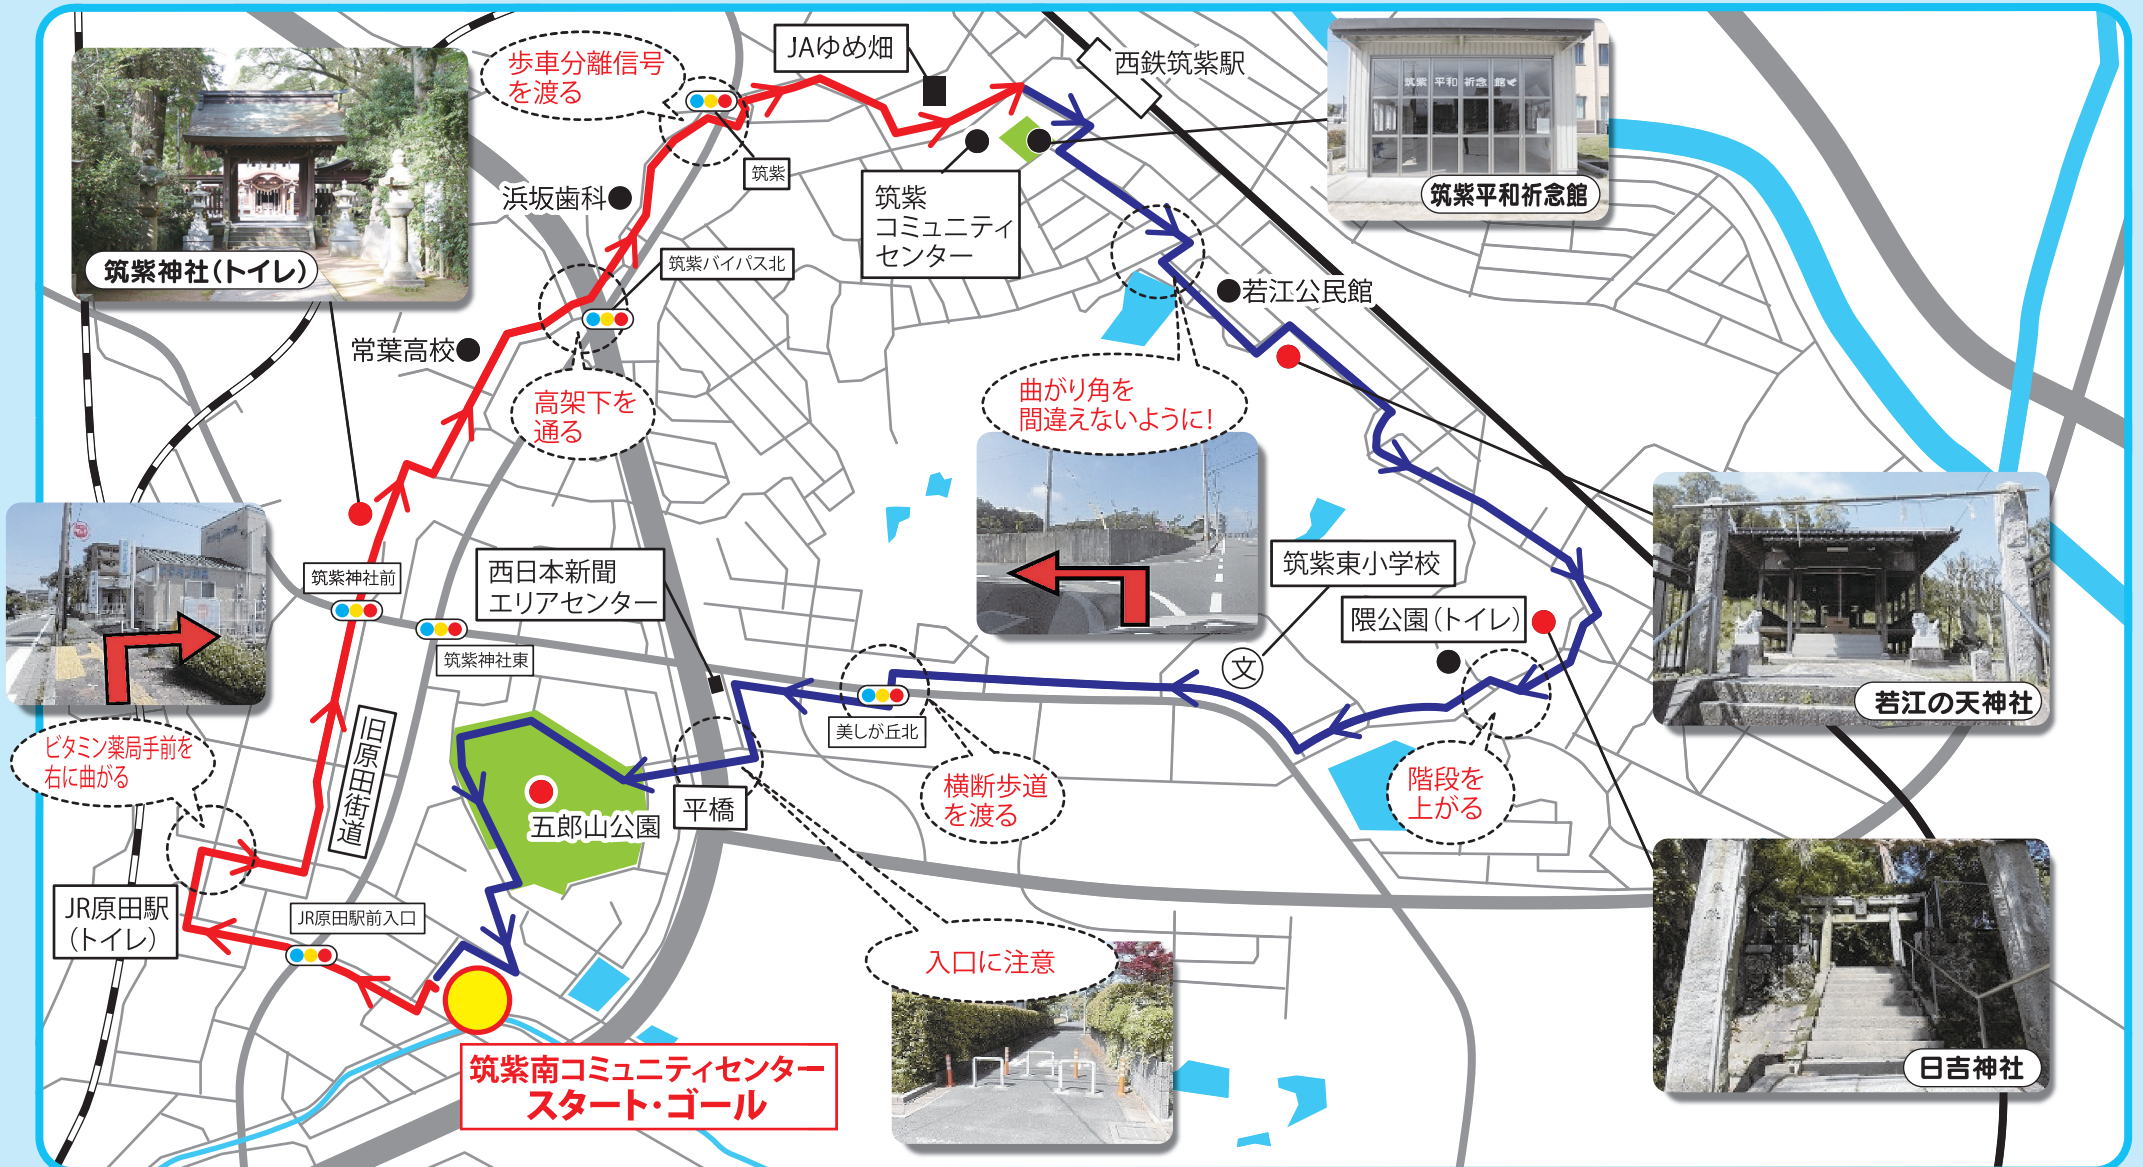

筑紫野市ウォーキングマップ

筑紫南コース(約6.1km)

《地図の見方》

● : 看板

● : コースの見所

○ : 注意が必要な所

往路 →

復路 →