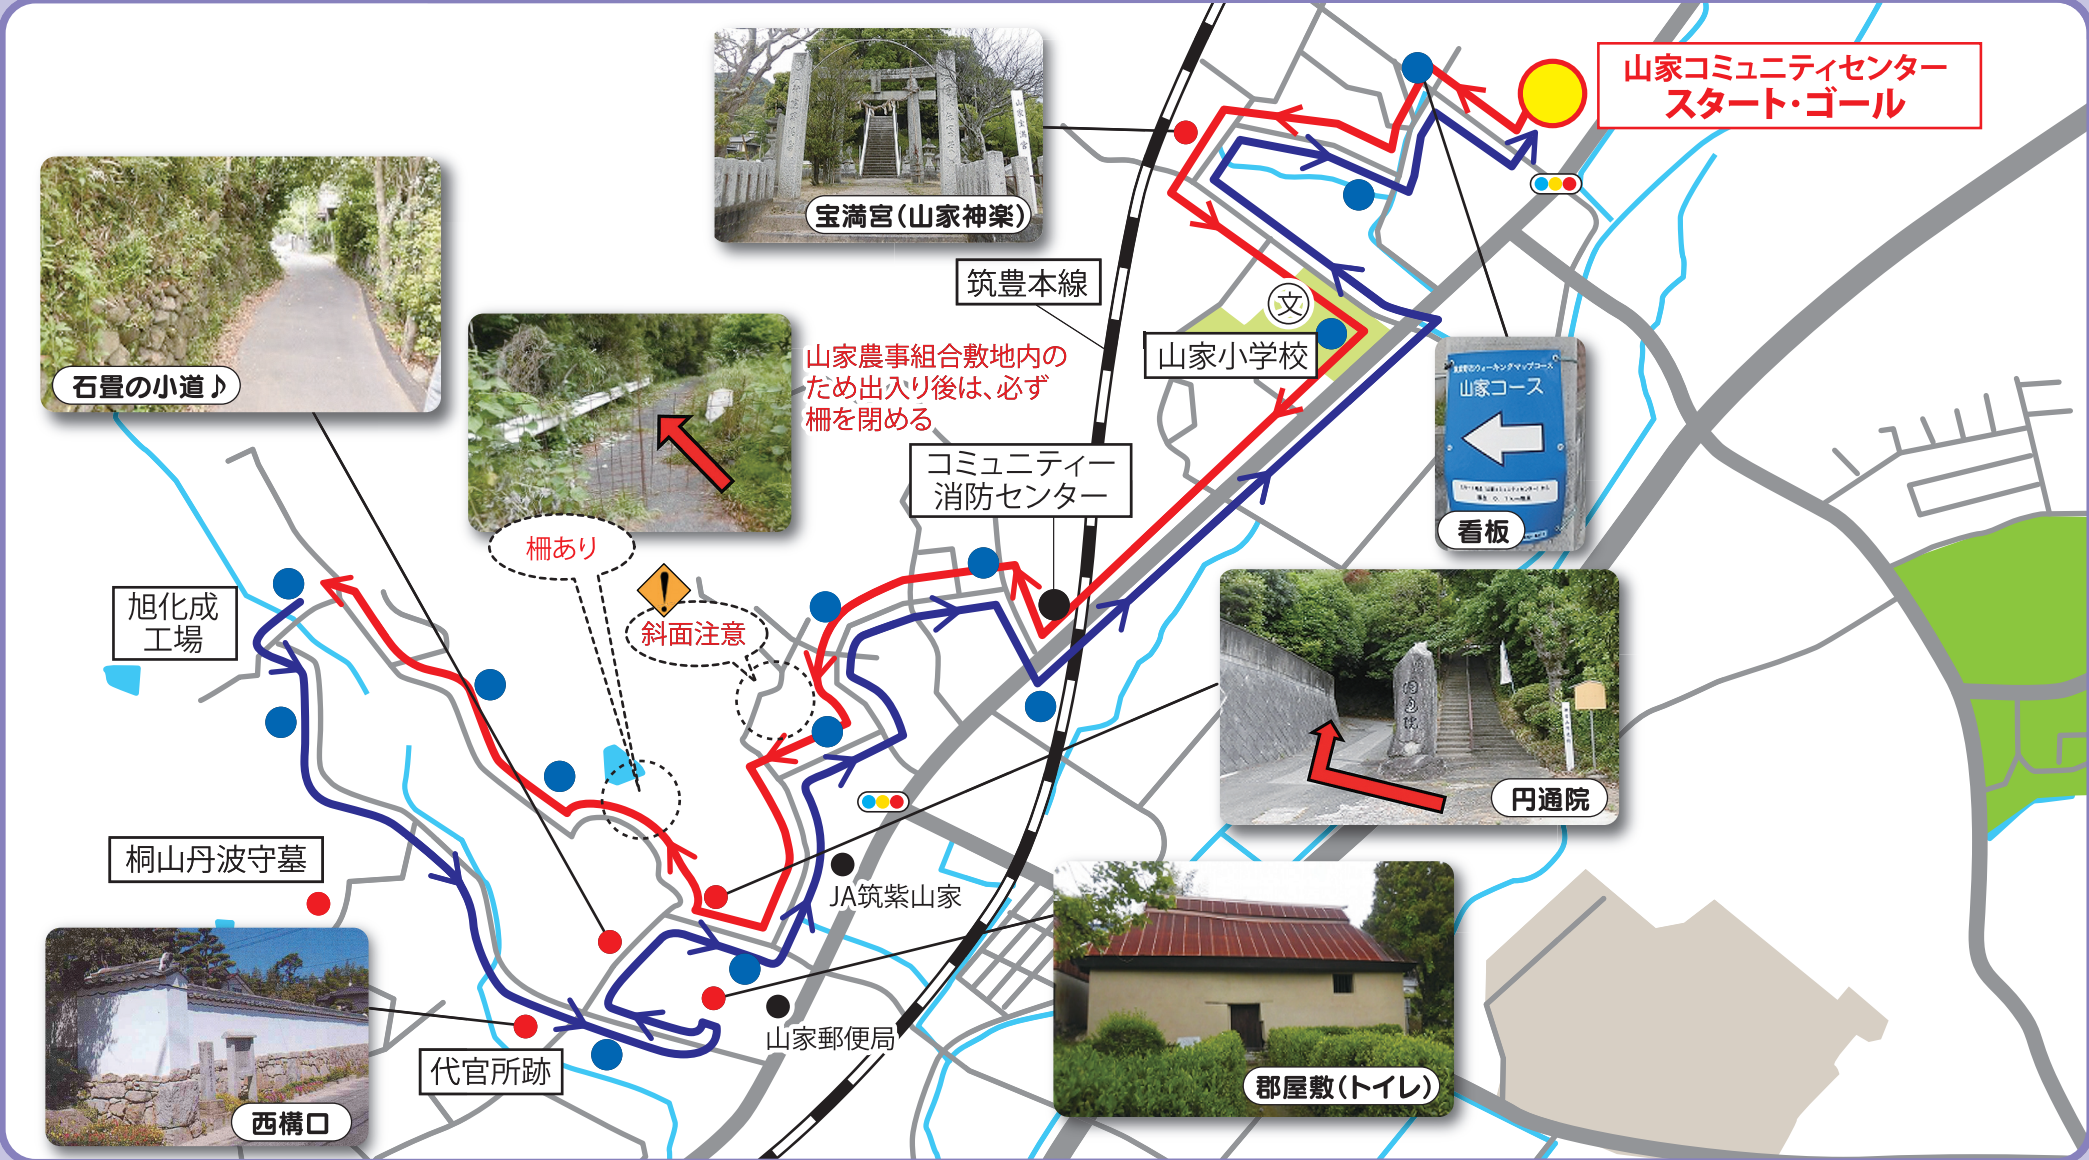

# 筑紫野市ウォーキングマップ

山家コース(約4.6km)

《地図の見方》 ● : 看板    ● : コースの見所    ○ : 注意が必要な所    往路 →    復路 ←