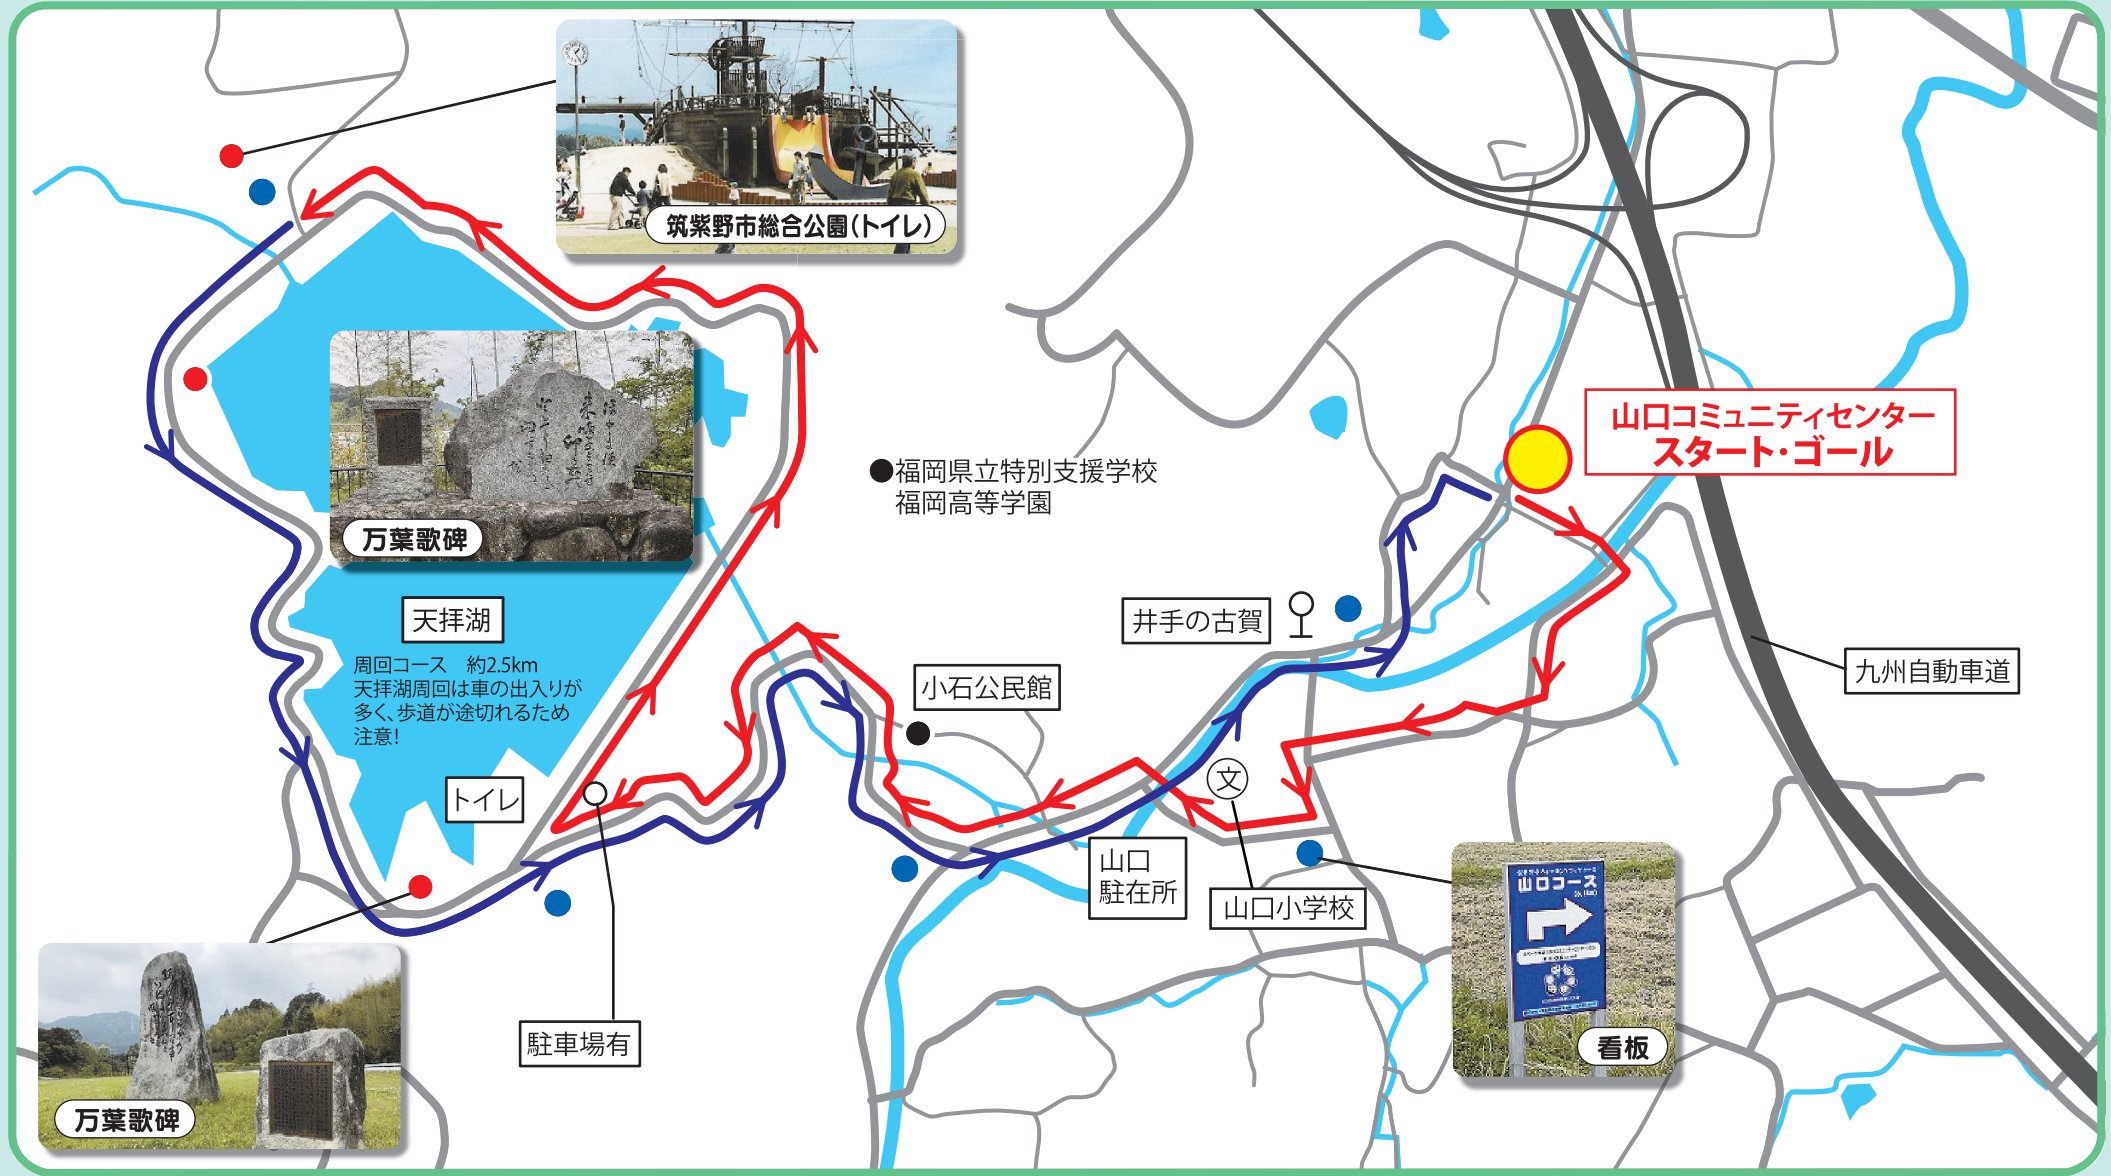

# 筑紫野市ウォーキングマップ

山口コース(約6.1km)

《地図の見方》 ● : 看板    ● : コースの見所    ○ : 注意が必要な所    往路 →    復路 ←