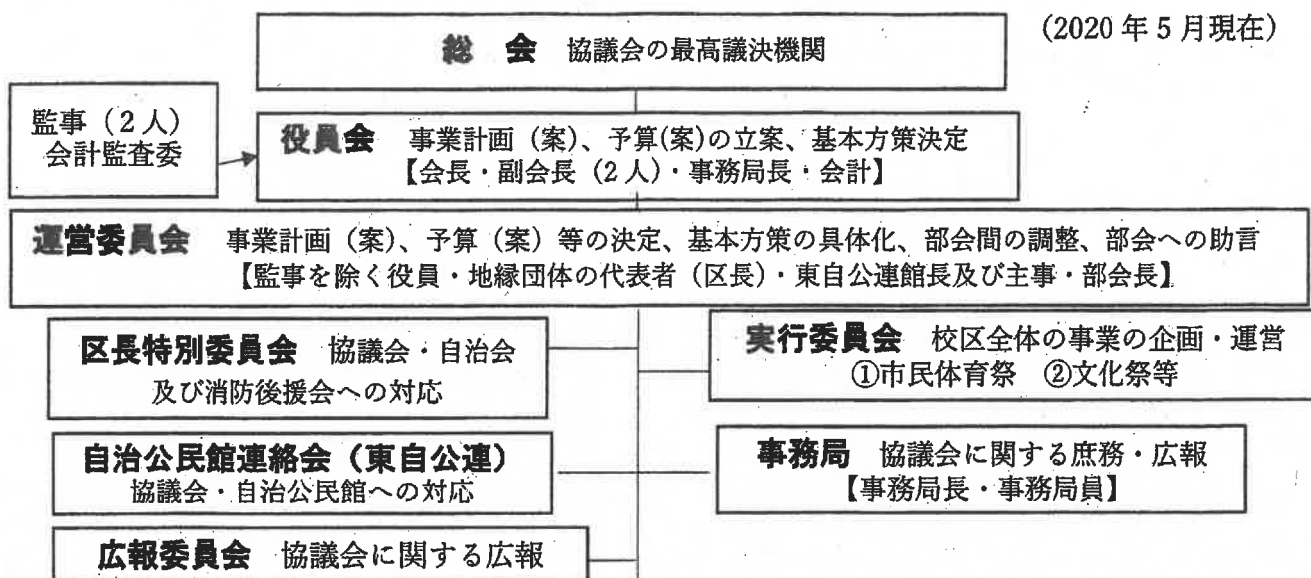

二日市東コミュニティ運営協議会組織図

(2020年5月現在)

部会名	交流部会	防犯・防災部会	子ども育成部会	健康・福祉部会
構成団体	二日市東小校区 体育振興会	筑紫野市消防団 二日市東分団	二日市東小学校	二日市東地区シニアク ラブ連合会
	スポーツ推進委員会	筑紫野市 青少年指導員会	二日市中学校	二日市東地区民生委員 児童委員協議会
	健康づくり 運動サポーター	筑紫野市 少年補導員会	筑紫野中学校	健康づくり 運動サポーター
	商工会		二日市東小学校PTA	食生活改善推進会
	二日市東高年クラブ		二日市中学校PTA	福祉委員
	ちくしのエコライフ		筑紫野中保護者と 教師の会	
	針摺東女性部		二日市東地区民生委員 児童委員協議会	
			ちくしの不登校 支援ネット	
			コミュニティスクール 二日市東小	
			コミュニティスクール 筑紫野中	
			紫ヶ丘子ども会育成会	
			椿の会	
			旭東子ども会	
			俗明院子どもクラブ	
		紫子ども会育成会		
		東永岡地区会		
基礎団体 13行政区の自治会・町内会				