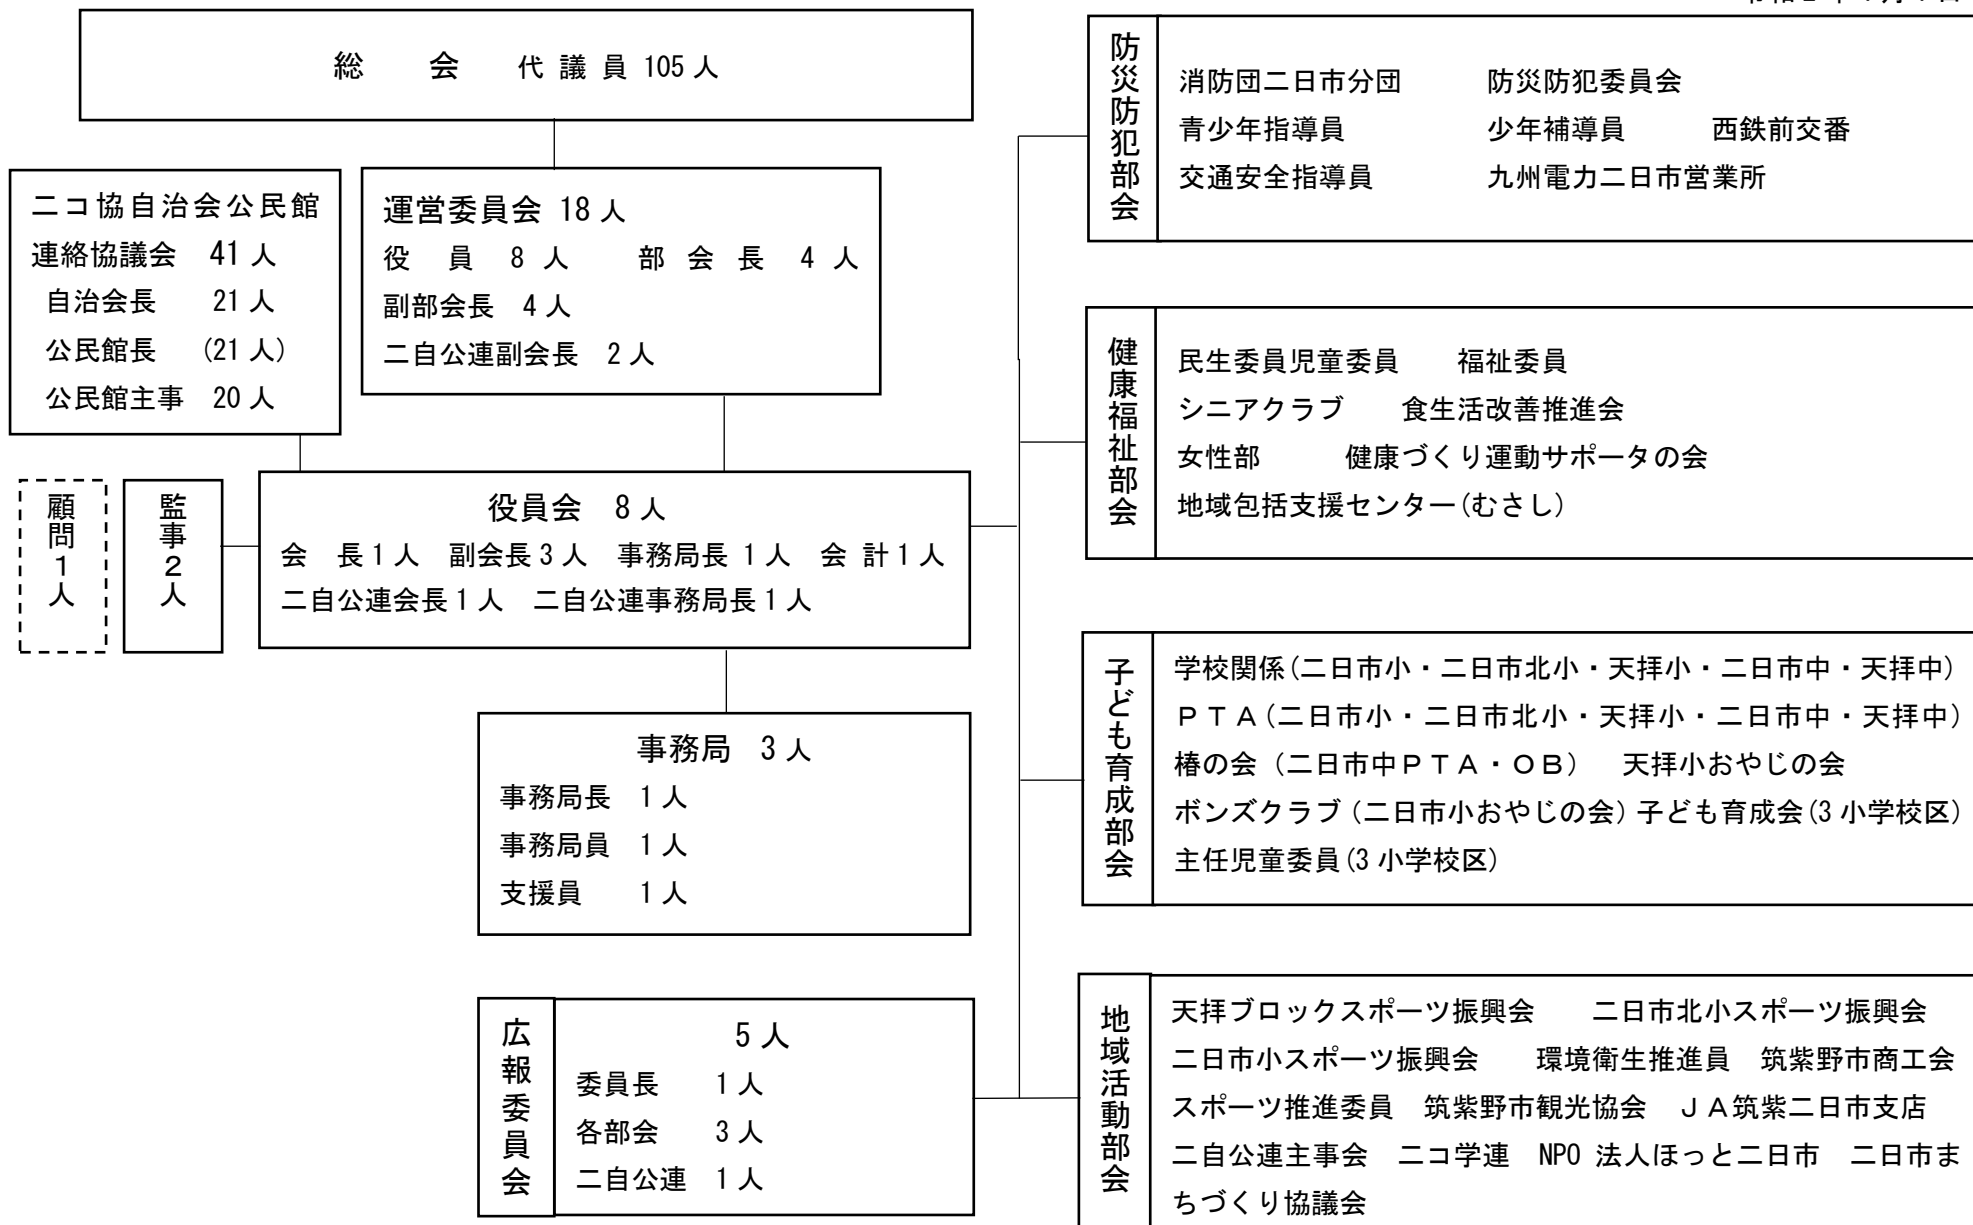

二日市コミュニティ運営協議会 組織図

令和2年4月1日

※ニコニコサポート会員