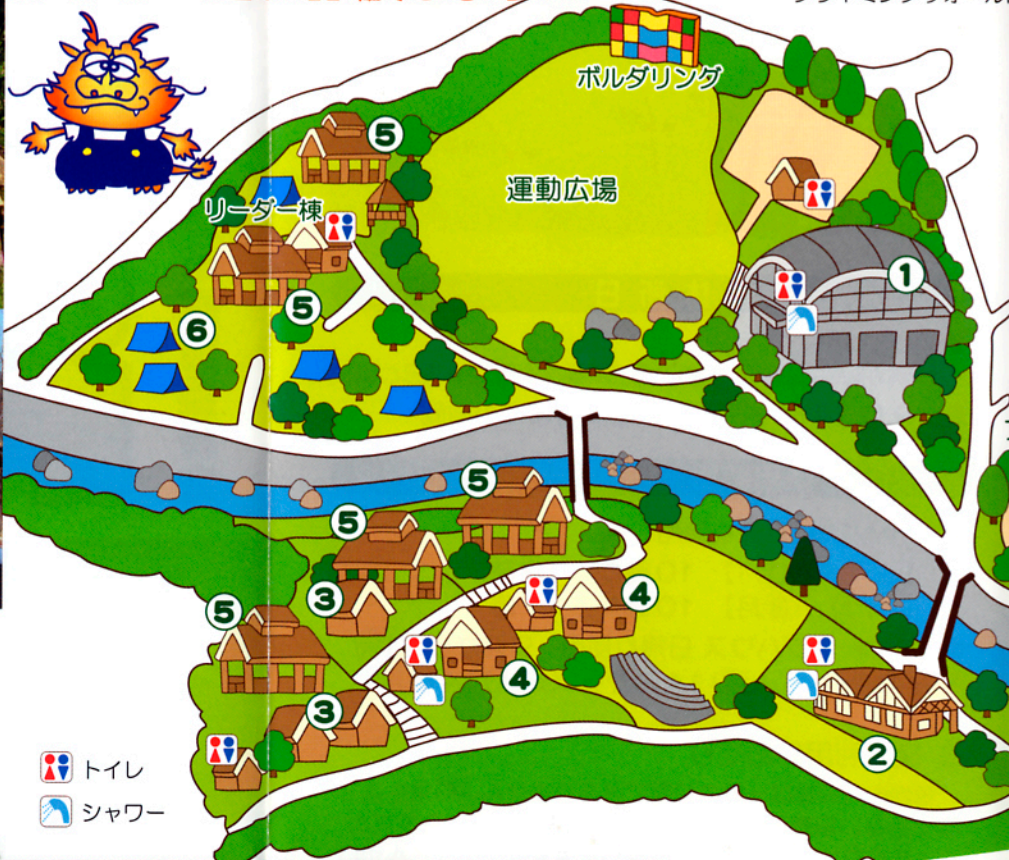

自然と遊びと体験と

おいしい空気と大自然の中で

① プレイドーム

プレイドーム内

色々なゲーム・スポーツが楽しめます
クライミングウォールは大人気!

クライミングウォール

清流 宝満川

清らかな流れて水遊びができます

⑥ テントサイト

ファミリーキャンプが安心して
できるキャンプ場です

みんなで一緒に体験しよう!!

トイレ
シャワー

⑤ 炊飯棟

野外で作ったご飯は格別!

④ 休憩棟

休憩棟内

③ ログハウス

ログハウスと休憩棟は1年を通して利用できます

竜岩を見続けてきた大島桜

② 管理棟事務所