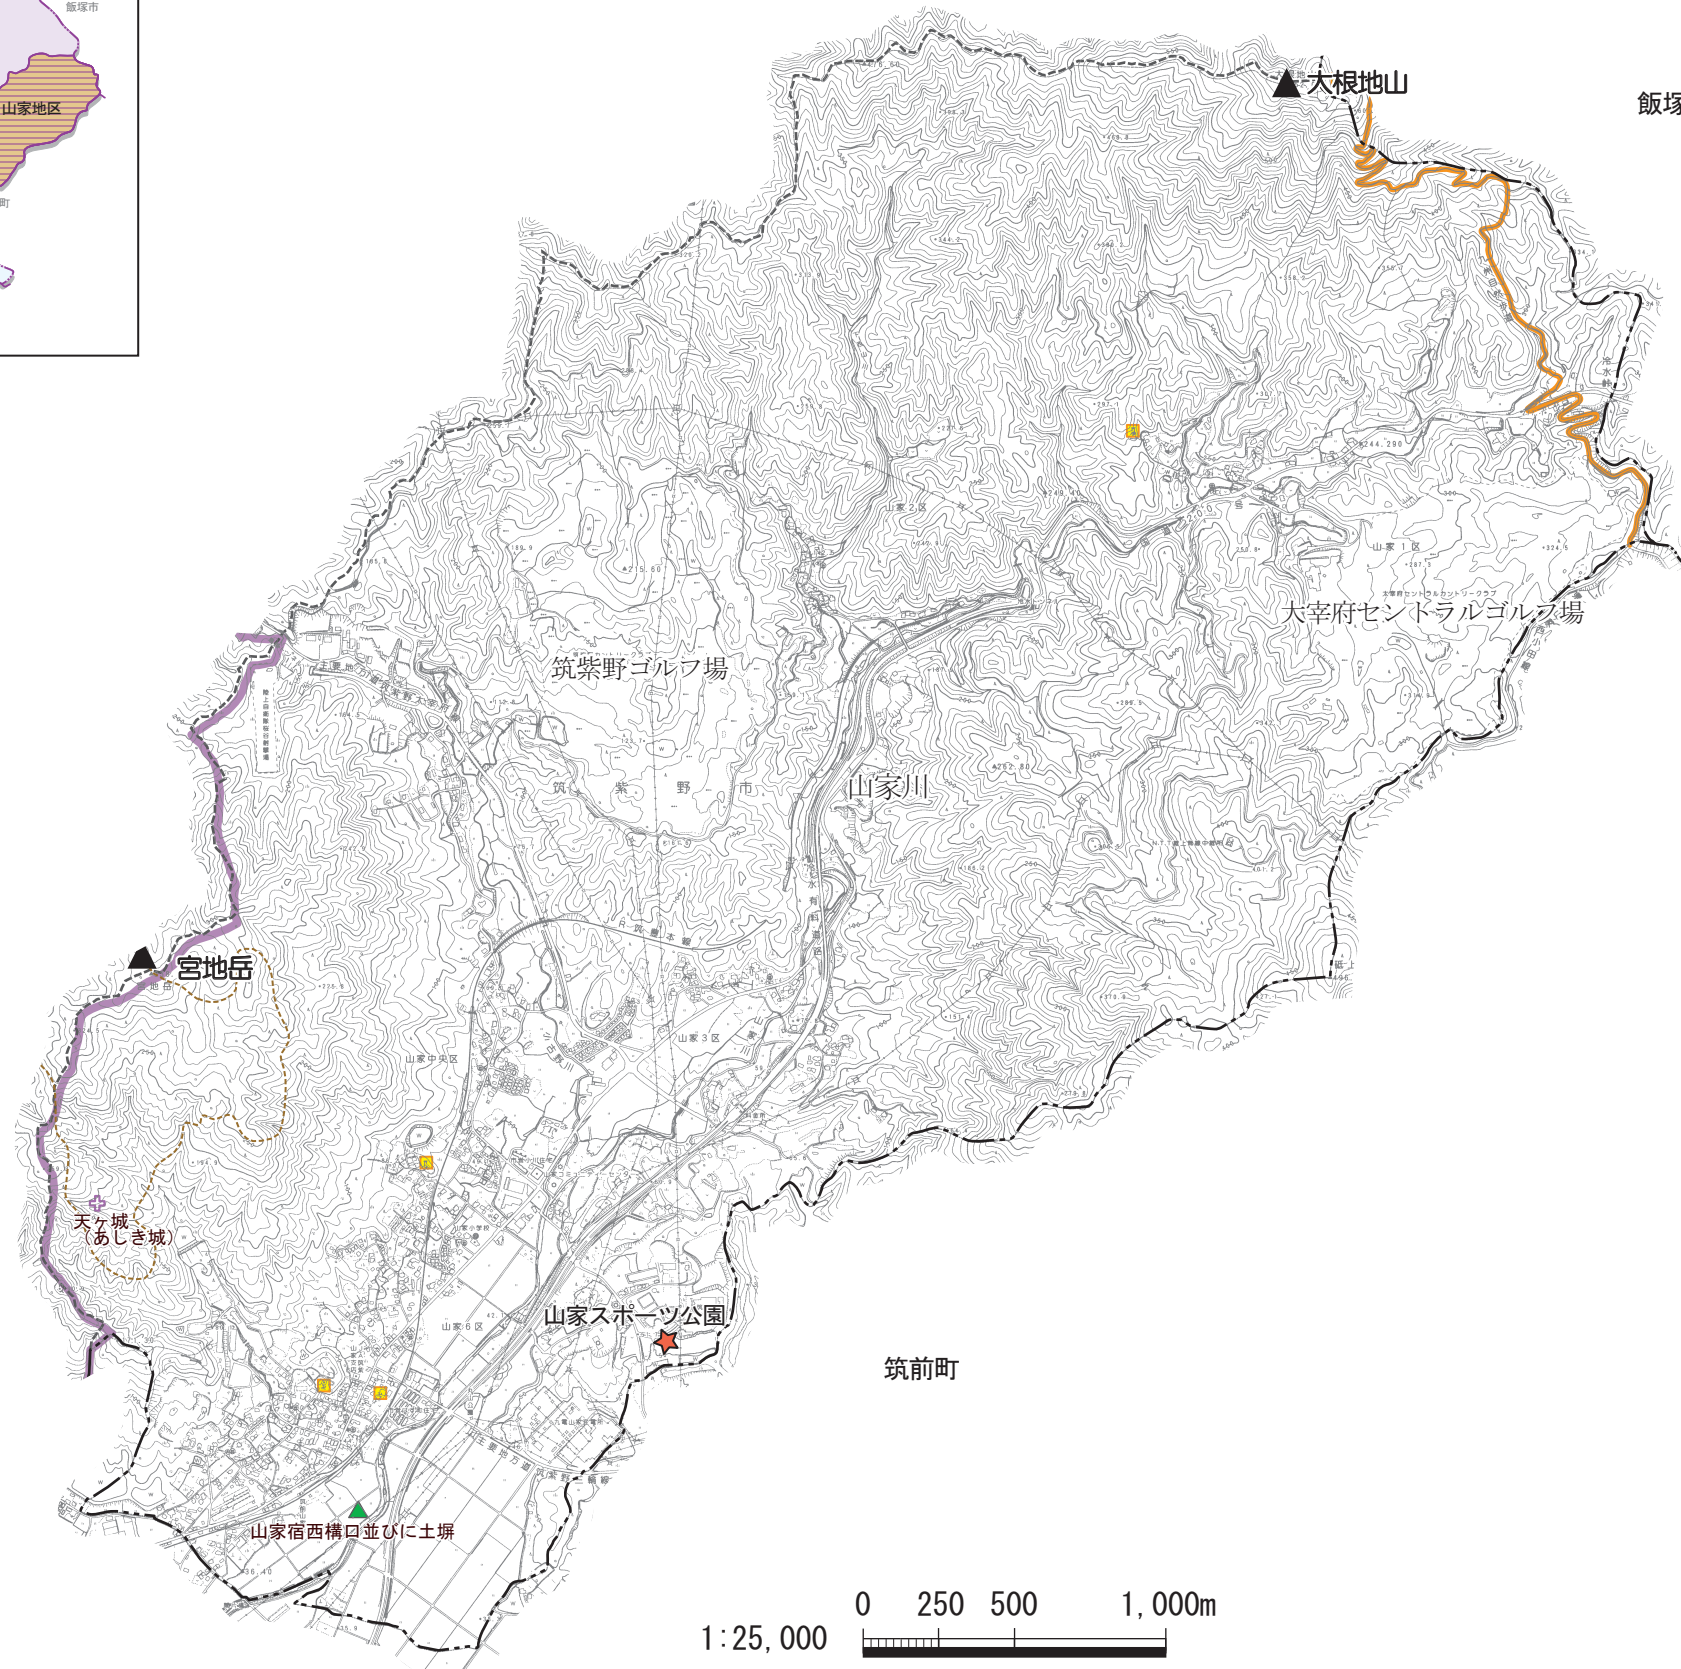

【山家地区】

凡 例		
用途地域	住居系地域	
	商業系地域	
	工業系地域	
公園		
自然歩道		
レクリエーション施設		
記念物	国指定特別史跡	
	県指定史跡	
	市指定史跡	
	県指定天然記念物	
	市指定天然記念物	
指定文化財	国登録文化財	
	市有形文化財	
市重要有形文化財		
古代山城跡		
埋蔵文化財包蔵地		
神社・寺院		
市街化区域		
都市計画区域界		