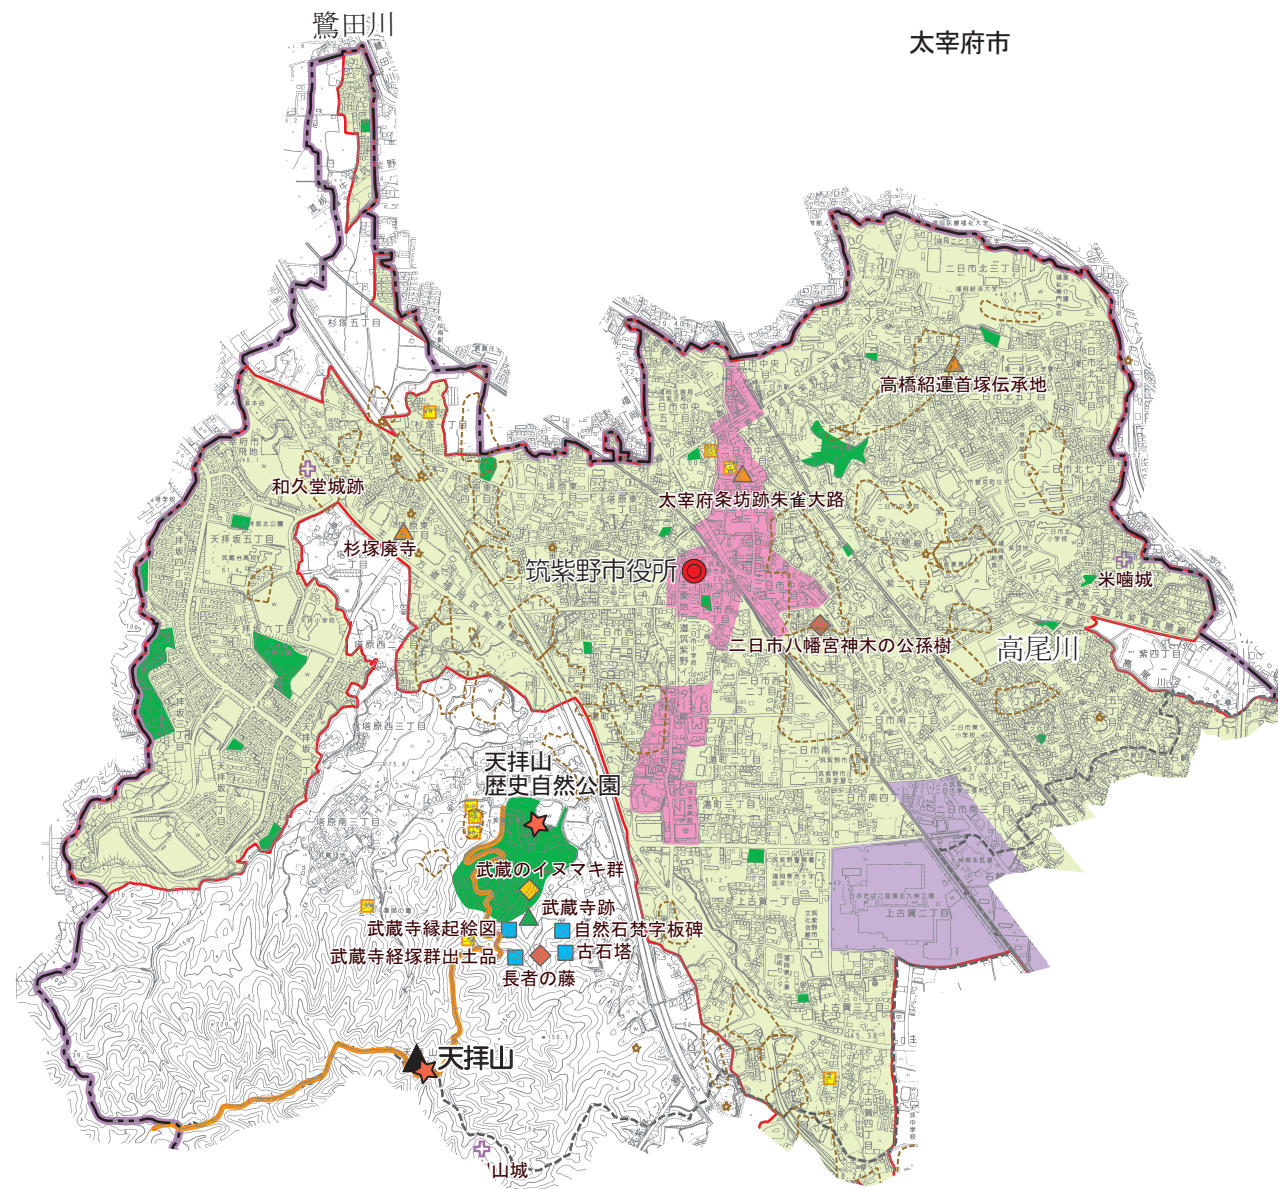

【二日市地区】

凡 例		
用途地域	住居系地域	
	商業系地域	
	工業系地域	
公園		
自然歩道		
レクリエーション施設		
記念物	国指定特別史跡	
	県指定史跡	
	市指定史跡	
	県指定天然記念物	
	市指定天然記念物	
指定文化財	国登録文化財	
	市有形文化財	
市重要有形文化財		
古代山城跡		
埋蔵文化財包蔵地		
神社・寺院		
市街化区域		
都市計画区域界		

この環境特性図は、
2011年に作成したものです。