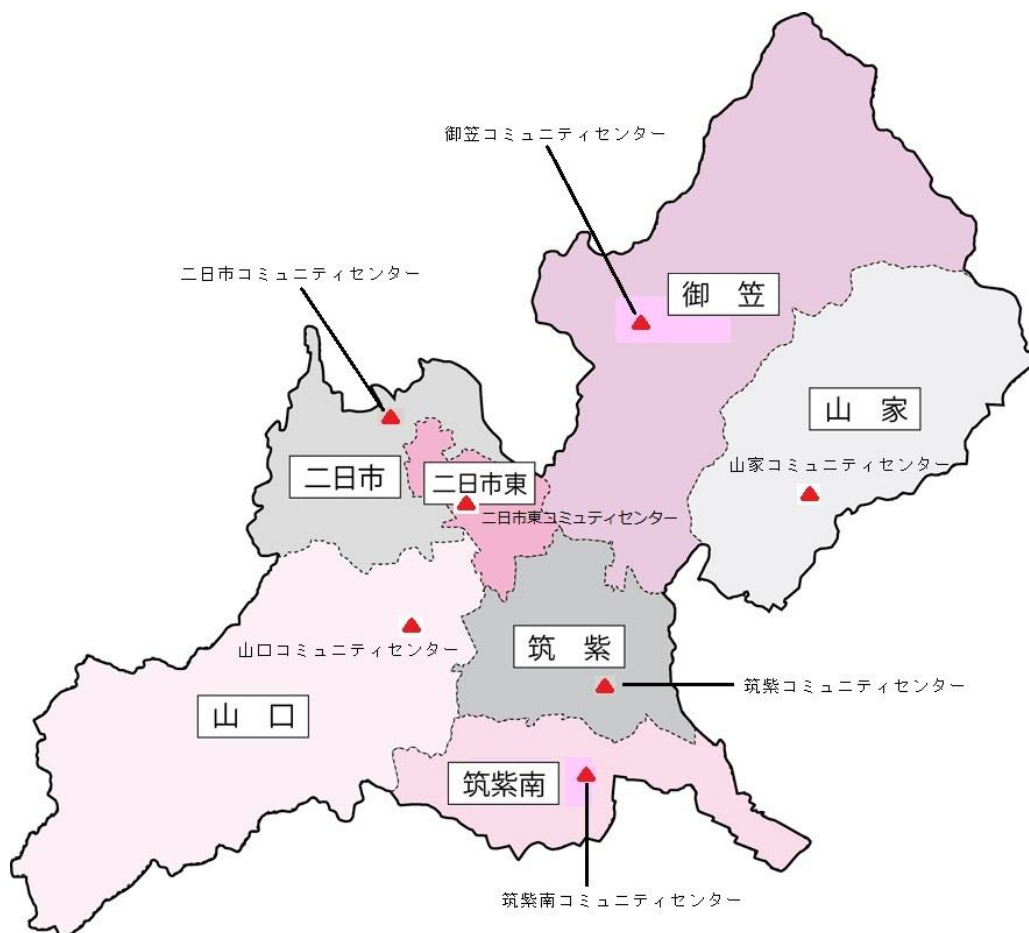

■コミュニティの区域図

コミュニティ区域	活動の拠点施設	小学校区	行政区
二日市	二日市 コミュニティセンター	天拝	都府楼団地(※1)・杉塚(※1)・塔原・六反・本町・入舟・宮田町・
		二日市	京町・曙町・松ヶ浦・中央・栄町・昭和・鳥居・次田・大門・大坪・
		二日市北	湯町・武蔵・上古賀・天拝坂
二日市東	二日市東 コミュニティセンター	二日市東	紫・天神・東町(※2)・旭町・東新町・紫ヶ丘・俗明院・石崎・ 針摺・針摺東・若葉団地・中原団地・朝倉街道団地
山口	山口 コミュニティセンター	山口	平等寺・山口・萩原・古賀・立明寺・むさしヶ丘
御笠	御笠 コミュニティセンター	吉木	柚須原・香園・本道寺・大石・原・宮の森・ゴルフ場団地・ みかさ台・西吉木・東吉木・上阿志岐東・上阿志岐西・
		阿志岐	中阿志岐・下阿志岐・天山・牛島
山家	山家 コミュニティセンター	山家	山家1区・山家2区・山家3区・山家中央区・山家6区・ 山家7区・山家8区・山家9区
筑紫	筑紫 コミュニティセンター	筑紫	城山・筑紫・筑紫駅前通・若江・下見一・美咲・岡田・諸田・ 常松・永岡(※3)・桜台
筑紫南	筑紫南 コミュニティセンター	原田	原田・隈・西小田・光が丘・馬市・美しが丘北・美しが丘南
		筑紫東	

※1 都府楼団地および杉塚行政区については、太宰府市水城西小学校の通学区域を含む

※2 東町行政区については、二日市小学校の通学区域を含む

※3 永岡行政区については、二日市東小学校の通学区域を含む