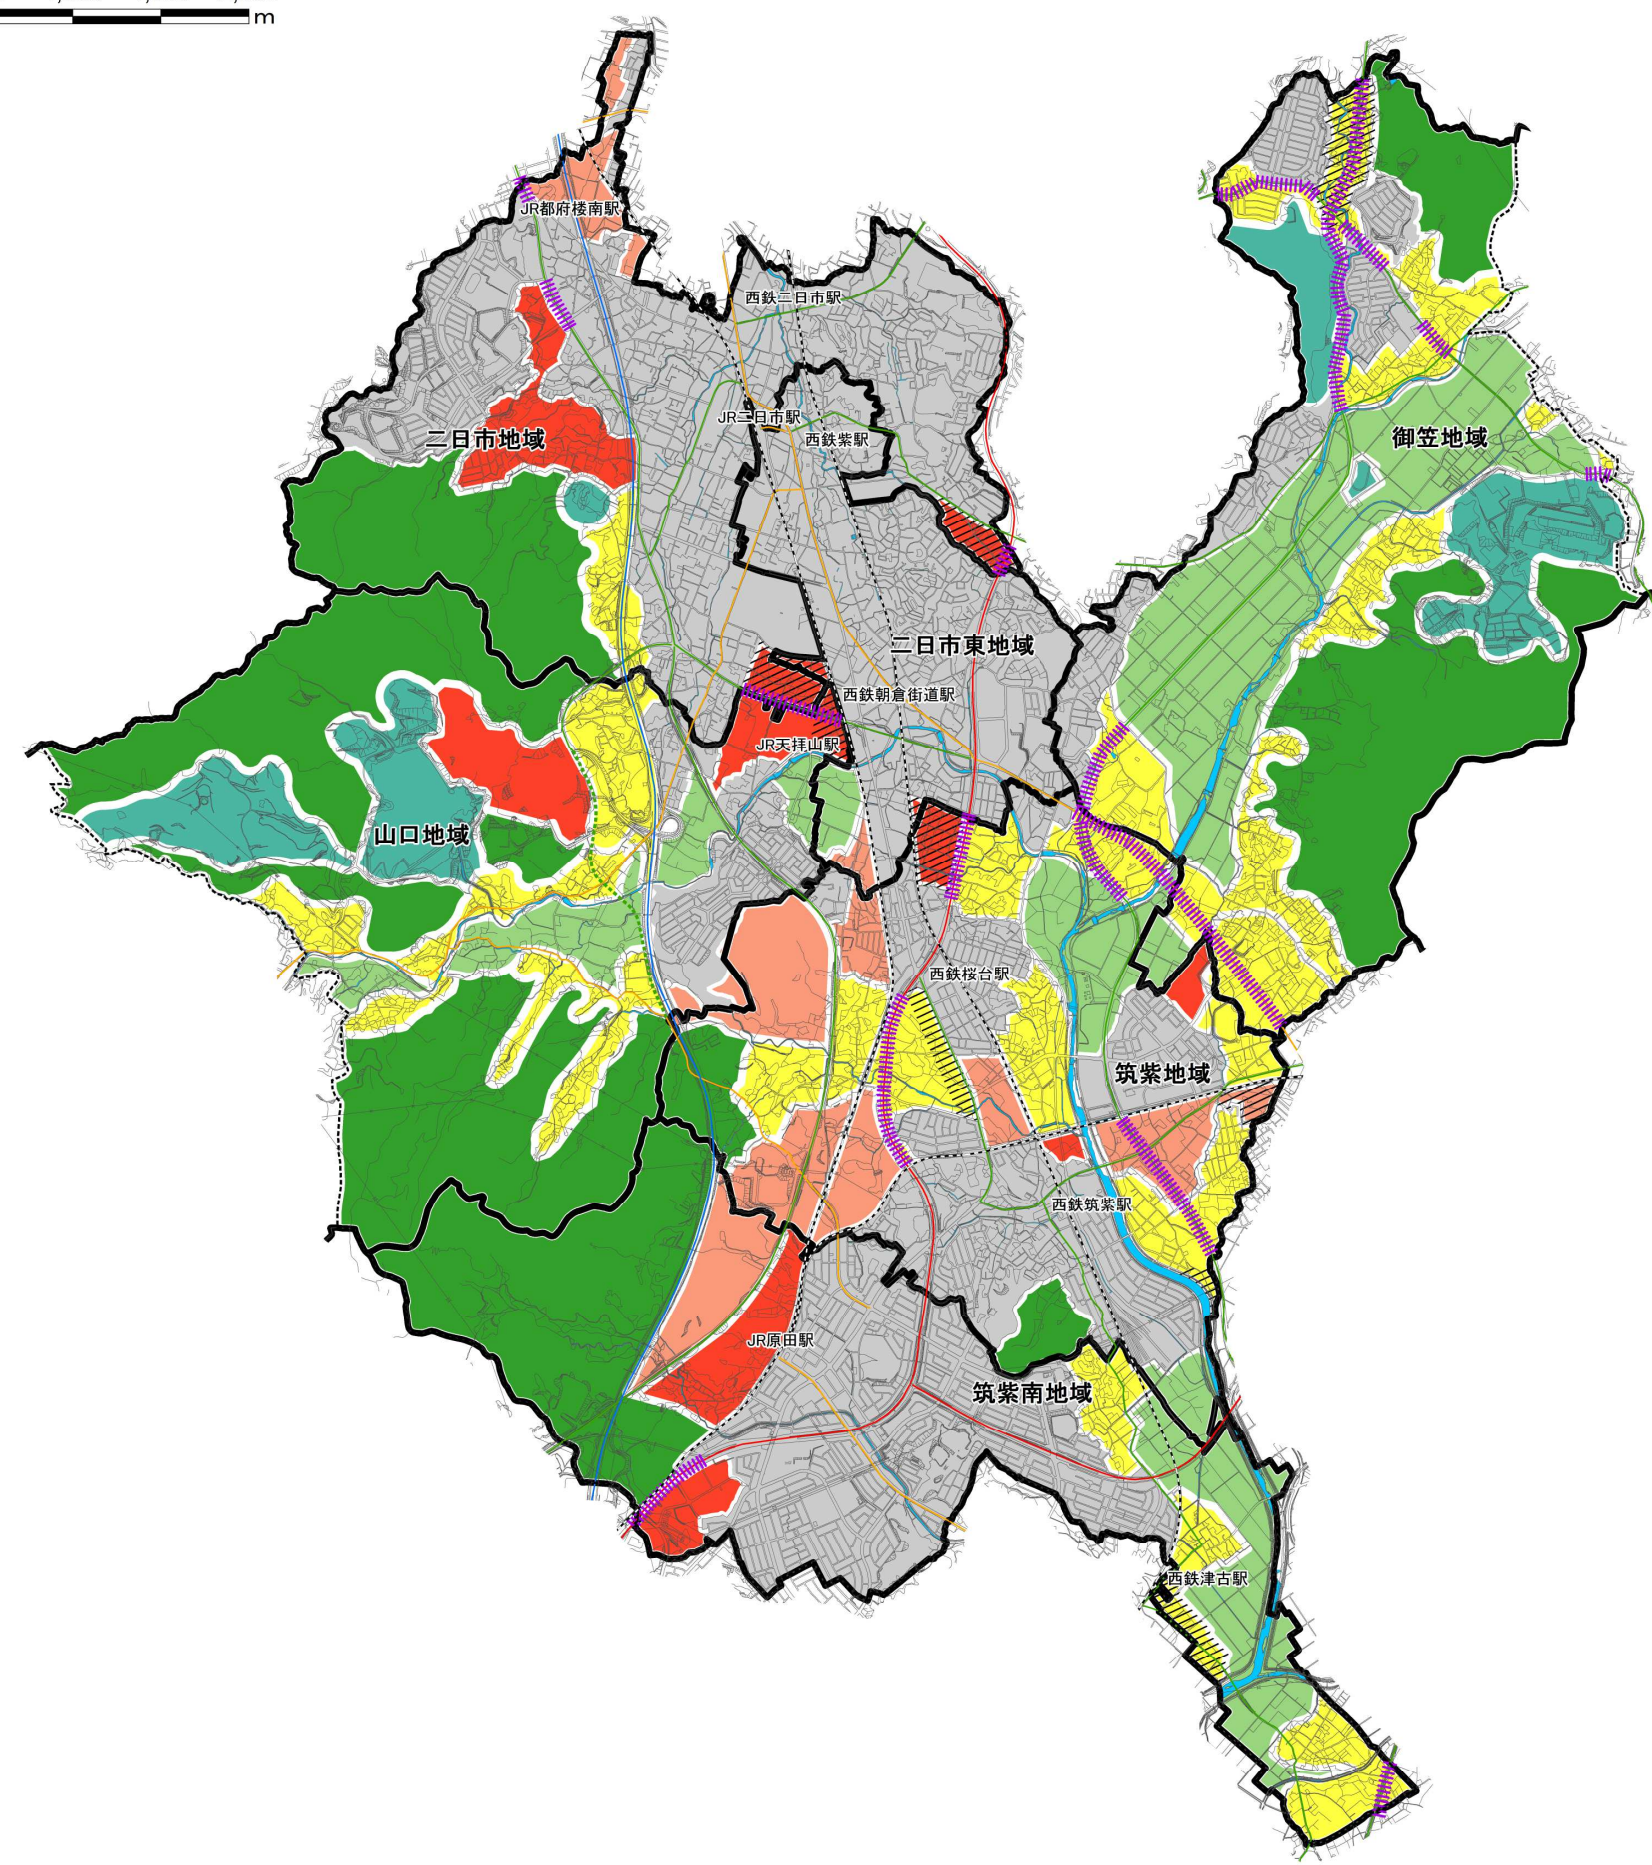

4－8．地域別構想全体図

(1) 全域の把握

前項までで提示した地域別構想を全域（都市計画区域内）で表した地域別構想全体図を次項に示すものとします。

筑紫野市全域構想図

- ### 凡例
- 地域コミュニティ区分
 - まち形成地区
 - まち検討地区
 - 農業集落等維持形成地区
 - みどり交流地区
 - 田園地区
 - やま地区
 - みち交流地区
 - 公共公益施設等計画誘導地区
 - 都市計画区域
 - 市街化区域
 - 高速道路
 - 一般国道
 - 主要地方道
 - 一般県道
 - (※整備予定の道路は破線)
 - 鉄道
 - 河川等