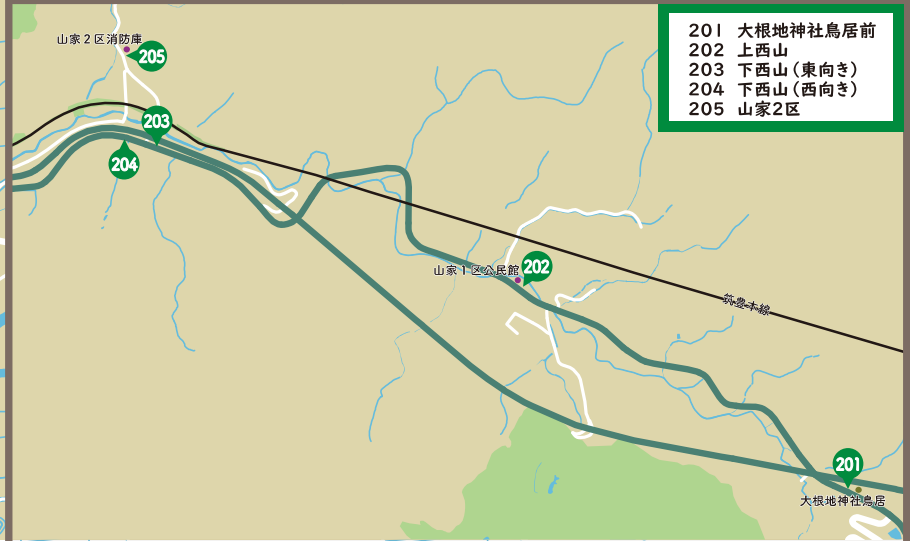

山家地域

- | | | |
|--------------|-------------------|-------------|
| 206 山家中央区東 | 211 山家3区北 | 216 山家中央区分 |
| 207 浦の下(東向き) | 212 山家ニュータウン(西向き) | 217 山家中央区分 |
| 208 浦の下(西向き) | 213 山家ニュータウン(東向き) | 218 山家中央区公 |
| 209 山家3区東 | 214 山家3号公園前 | 219 山家コミュニテ |
| 210 山家3区南 | 215 山家4号公園入口 | 220 山家小学校前 |
| | | 221 山家小学校前 |
| | | 222 山家スポーツ公 |
| | | 223 山家6区公民館 |

- | | | |
|---------|-------------------|--------------|
| 館北(西向き) | 224 山家スポーツ公園 | 232 山家道(東向き) |
| 館北(東向き) | 225 JA筑紫山家支店(東向き) | 233 山家道(西向き) |
| 園前 | 226 JA筑紫山家支店(西向き) | 234 岡田(東向き) |
| センター | 227 はす町団地前 | 235 岡田(西向き) |
| (西向き) | 228 山家8区公民館 | 236 筑紫駅東口 |
| (東向き) | 229 山家変電所前 | |
| 公園入口 | 230 JR筑前山家駅(東向き) | |
| 館 | 231 JR筑前山家駅(西向き) | |

・「山家地域 → 市街地地域」 「市街地地域 → 山家地域」
 「山家地域 → 山家地域」の乗降場所の移動が可能です。
 ・「市街地地域 → 市街地地域」の乗降場所の移動はできません。

市街地地域

- | |
|-------------|
| 17 筑紫野市役所 |
| 24 福岡大学筑紫病院 |
| 25 ゆめタウン |
| 32 カミーリヤ |

- | |
|--------------|
| 201 大根地神社鳥居前 |
| 202 上西山(東向き) |
| 203 下西山(東向き) |
| 204 下西山(西向き) |
| 205 山家2区 |