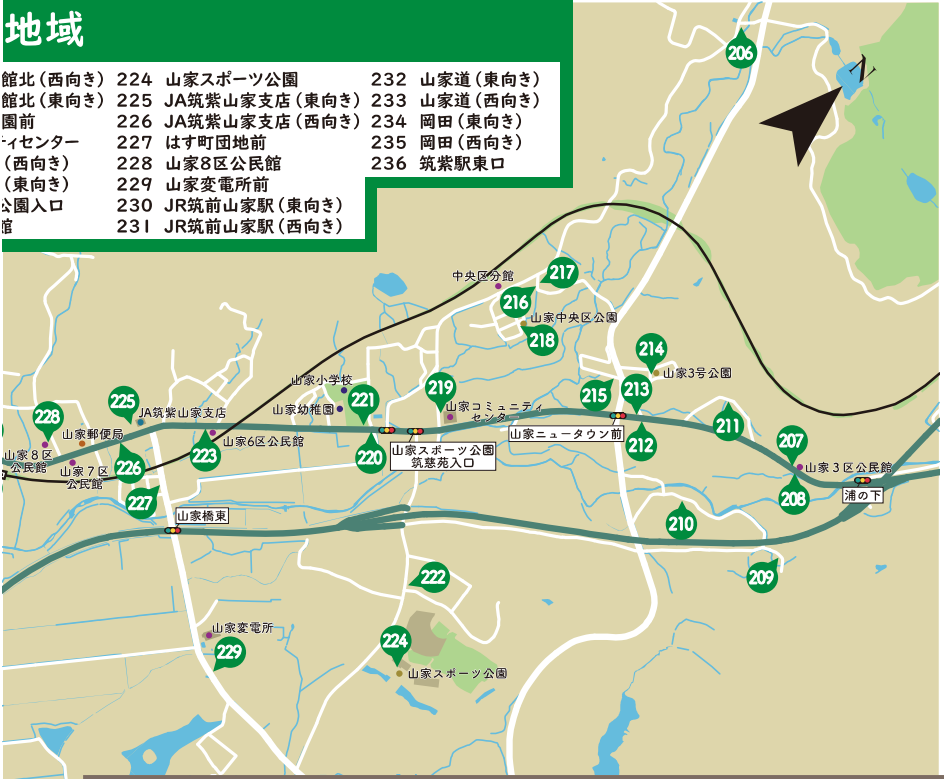

山家地域

- | | | |
|--------------|-------------------|-------------|
| 206 山家中央区東 | 211 山家3区北 | 216 山家中央区分 |
| 207 浦の下(東向き) | 212 山家ニュータウン(西向き) | 217 山家中央区分 |
| 208 浦の下(西向き) | 213 山家ニュータウン(東向き) | 218 山家中央区公 |
| 209 山家3区東 | 214 山家3号公園前 | 219 山家コミュニテ |
| 210 山家3区南 | 215 山家4号公園入口 | 220 山家小学校前 |
| | | 221 山家小学校前 |
| | | 222 山家スポーツ公 |
| | | 223 山家6区公民館 |

- | | | |
|---------|-------------------|--------------|
| 館北(西向き) | 224 山家スポーツ公園 | 232 山家道(東向き) |
| 館北(東向き) | 225 JA筑紫山家支店(東向き) | 233 山家道(西向き) |
| 園前 | 226 JA筑紫山家支店(西向き) | 234 岡田(東向き) |
| センター | 227 はす町団地前 | 235 岡田(西向き) |
| (西向き) | 228 山家8区公民館 | 236 筑紫駅東口 |
| (東向き) | 229 山家変電所前 | |
| 公園入口 | 230 JR筑前山家駅(東向き) | |
| 館 | 231 JR筑前山家駅(西向き) | |

・「山家地域 → 市街地地域」 「市街地地域 → 山家地域」
 「山家地域 → 山家地域」の乗降場所の移動が可能です。
 ・「市街地地域 → 市街地地域」の乗降場所の移動はできません。

市街地地域

- | |
|-------------|
| 17 筑紫野市役所 |
| 24 福岡大学筑紫病院 |
| 25 ゆめタウン |
| 32 カミーリヤ |

- | |
|--------------|
| 201 大根地神社鳥居前 |
| 202 上西山(東向き) |
| 203 下西山(東向き) |
| 204 下西山(西向き) |
| 205 山家2区 |