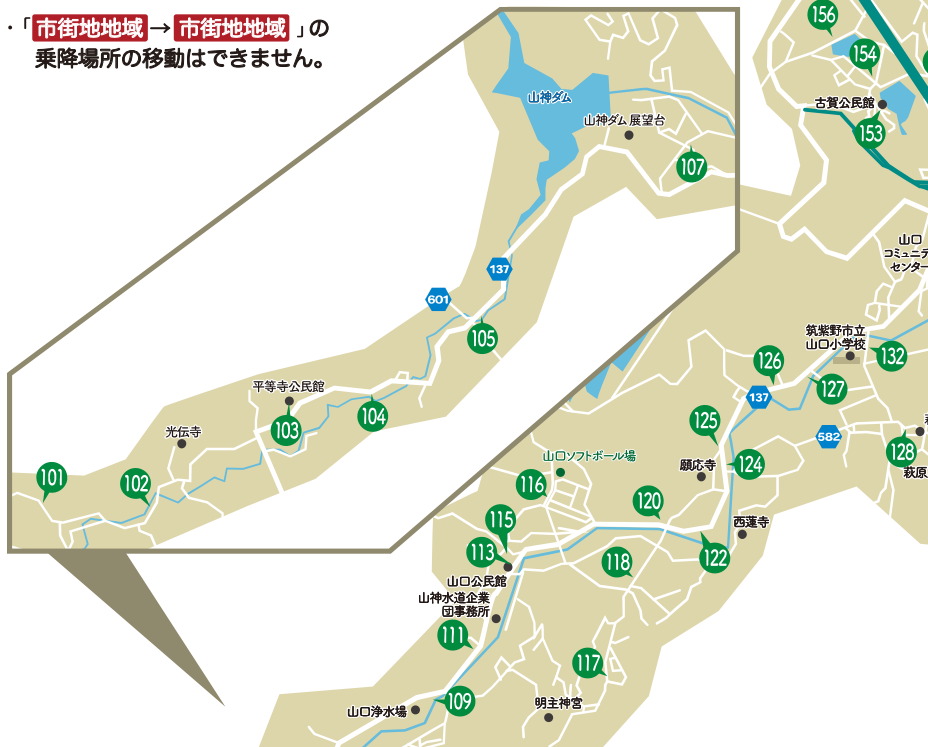

## 市街地地域

- |                       |                       |
|-----------------------|-----------------------|
| 1 二日市中央通り商店街          | 17 筑紫野市役所             |
| 2 JR二日市駅東口            | 18 よこみぞ医院前(南向き)       |
| 3 JR二日市駅西口            | 19 よこみぞ医院前(北向き)       |
| 4 二日市南1丁目             | 20 イオンモール筑紫野          |
| 5 二日市温泉(南向き)          | 21 JA筑紫針摺支店(東向き)      |
| 6 二日市温泉(北向き)          | 22 JA筑紫針摺支店(西向き)      |
| 7 東新町(南向き)            | 23 JR天拝山駅             |
| 8 東新町(北向き)            | 24 福岡大学筑紫病院           |
| 9 生涯学習センター            | 25 ゆめタウン              |
| 10 済生会病院              | 26 遊ゆう公園前(南向き)        |
| 11 警察署前(西向き)天拝通り      | 27 遊ゆう公園前(北向き)        |
| 12 警察署前(東向き)天拝通り      | 28 桜台駅前(南向き)          |
| 13 警察署前(南向き)基山平等寺筑紫野線 | 29 桜台駅前(北向き)          |
| 14 警察署前(北向き)基山平等寺筑紫野線 | 30 農業者トレーニングセンター(南向き) |
| 15 文化会館(南向き)          | 31 農業者トレーニングセンター(北向き) |
| 16 文化会館(北向き)          | 32 カミーリヤ              |

- 「山口地域 → 市街地地域」「市街地地域 → 山口地域」
- 「山口地域 → 山口地域」の乗降場所の移動が可能です。
- 「市街地地域 → 市街地地域」の乗降場所の移動はできません。

(○向き) の○で示す方角は、乗降拠点で乗車した車両の進行方向を差します。