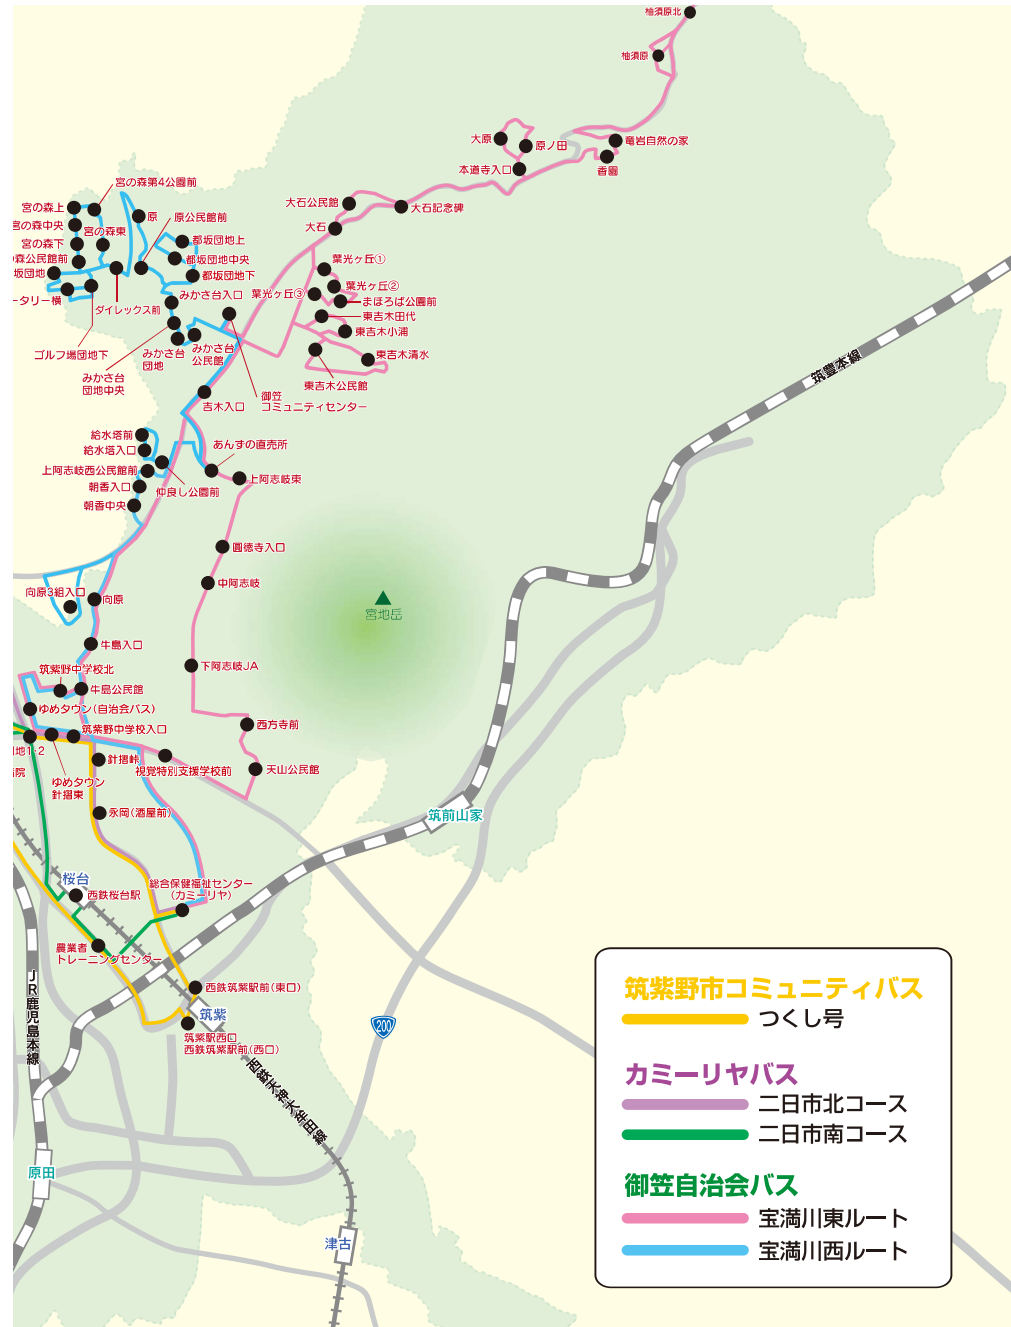

筑紫野市コミュニティバス「つくし号」  
カミーリヤ巡回福祉バス・御笠自治会バス

路線図

バスの種類ごとに  
バス停が違います

**つくし号**

**カミーリヤバス**

**御笠自治会バス**

土台型

もしくは

路面表示型

**筑紫野市コミュニティバス**

- つくし号
- カミーリヤバス
- 二日市北コース
- 二日市南コース
- 御笠自治会バス
- 宝満川東ルート
- 宝満川西ルート