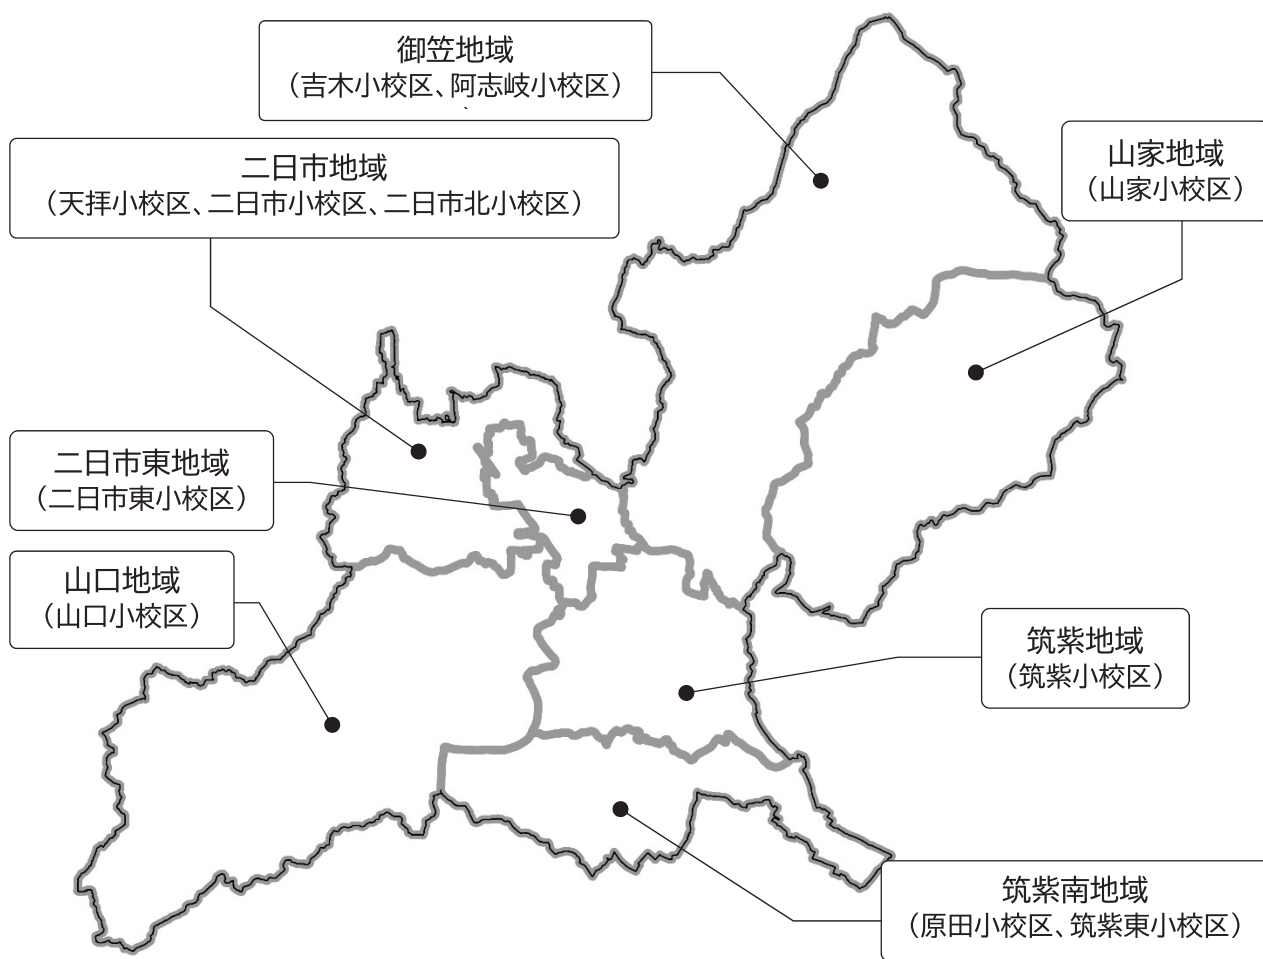

1. 地域区分

地域別構想の地域区分については、本市において安全・安心のまちづくり、地域福祉の基盤、子育て支援等の場として地域活動が進められている地域コミュニティ単位とし、本計画の策定当初(平成28年3月)時点の7地域(二日市・二日市東・山口・御笠・山家・筑紫・筑紫南)としています。

また、令和6年10月、11月に7つの地域ごとに開催した地域別懇談会で市民の方から出された地域の問題・課題及びまちづくりのアイデア等に関する様々なご意見やご提案を地域別構想の見直しに活用させていただきました。

▲地域区分図