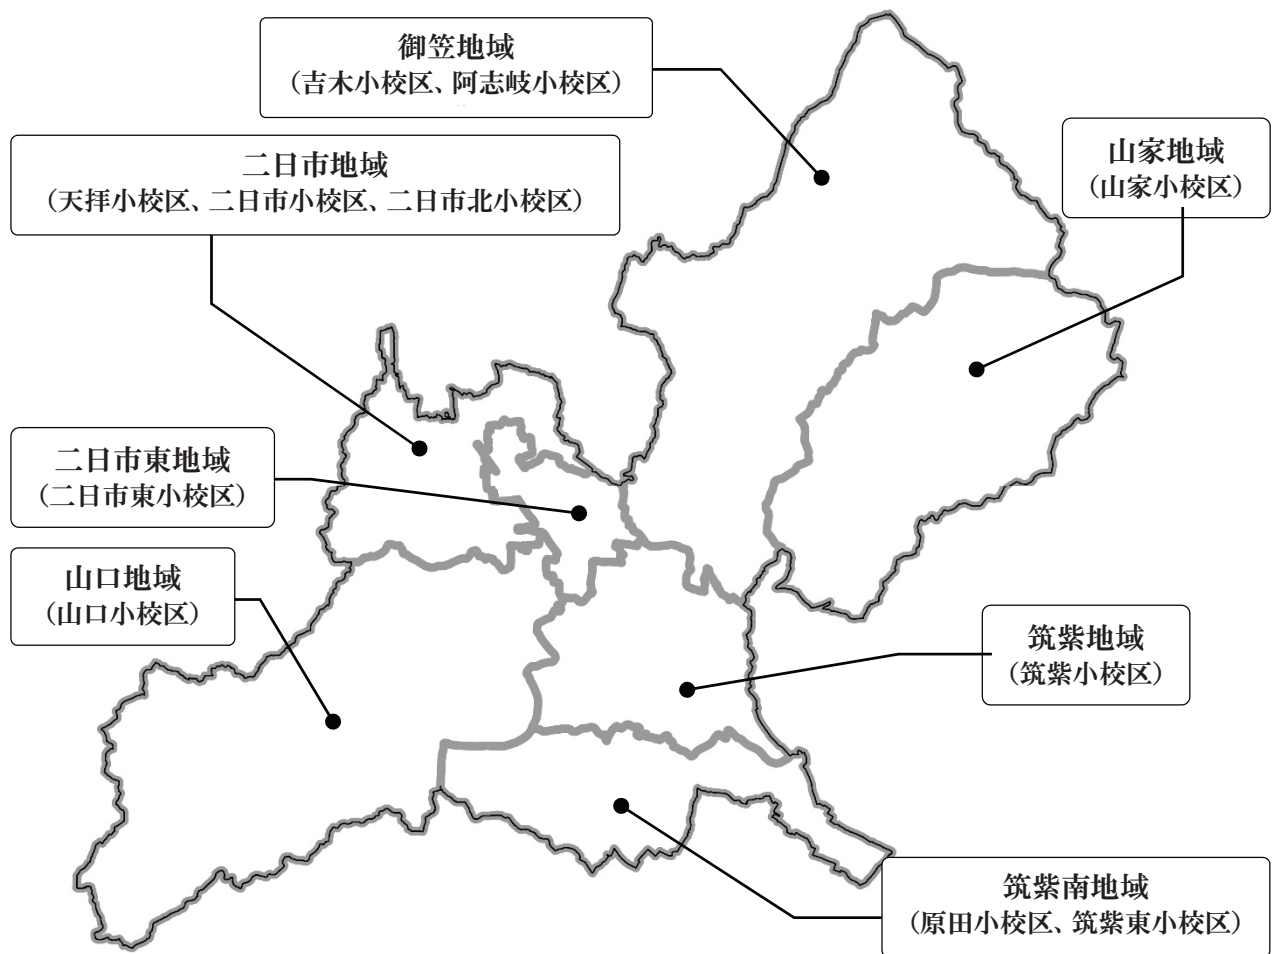

1. 地域区分

地域別構想の地域区分については、本市において安全・安心のまちづくり、地域福祉の基盤、子育て支援等の場として地域活動が進められている地域コミュニティ単位とし、筑紫野市地域コミュニティ基本構想に位置づけられている7地域（二日市・二日市東・山口・御笠・山家・筑紫・筑紫南）とします。

また、平成27年2月、3月に7つの地域ごとに開催した地域別懇談会で市民の方から出された地域の問題・課題及びまちづくりのアイデア等に関する様々なご意見や貴重なご提案を地域別構想の策定に活用させていただきました。

▲地域区分図