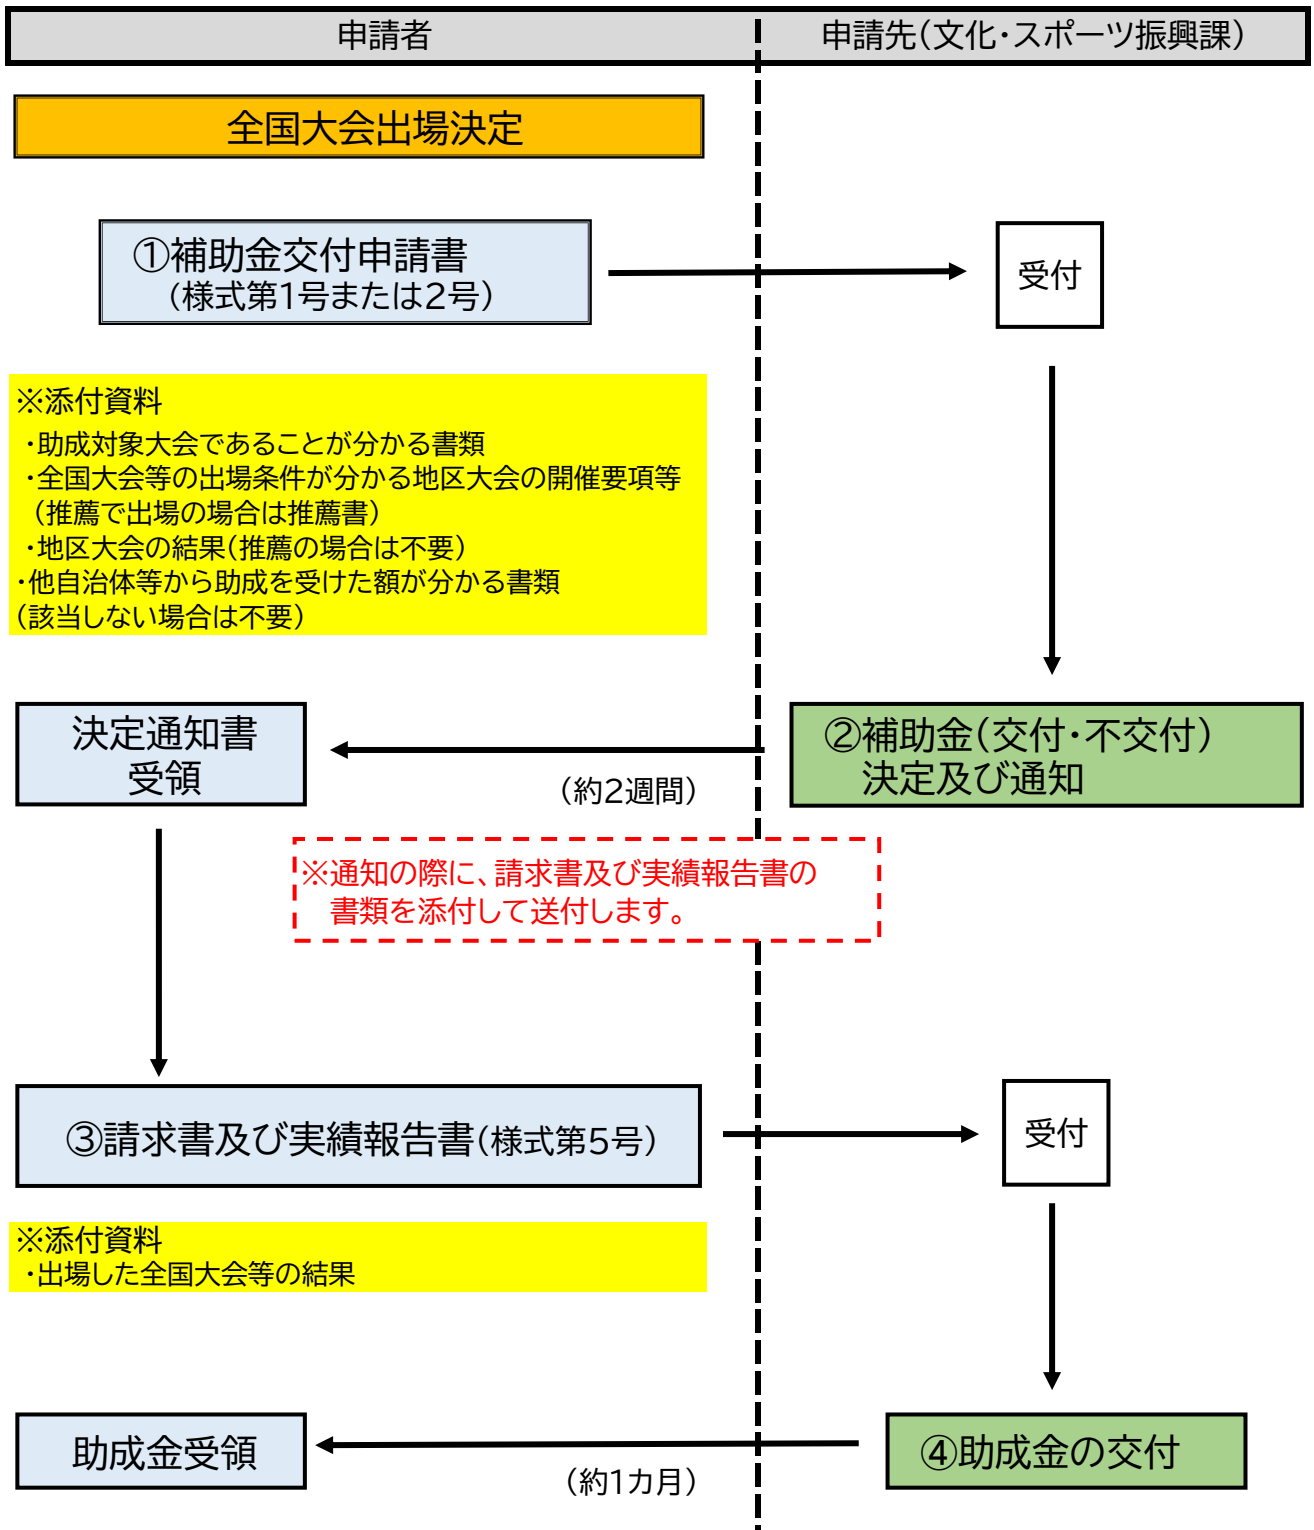

スポーツ奨励助成金申請手続きの流れ

【注意事項】

- ・申請期限が大会が開催された日の年度から次年度までとなります。
 例)全国大会が令和8年3月20日開催 → 令和9年3月31日までが申請期限
- ・全国大会等の出場条件が明記されている書類がないと受付できません。
 全国大会の結果だけ(出場した事実のみ)提出されるケースがありますが、補助金は「不交付決定」となりますのでご注意ください。