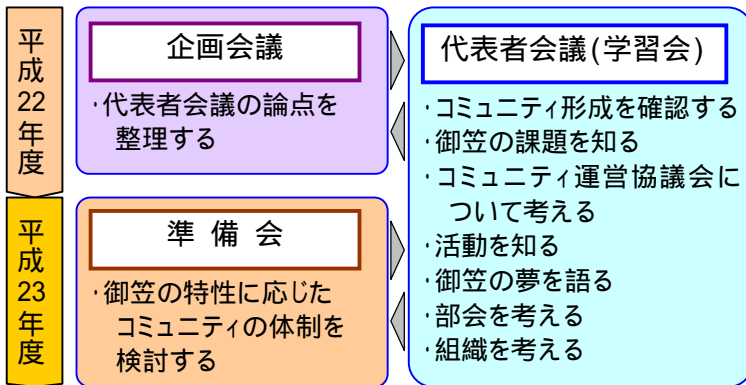

7つの部会を設立しました

これまでの経緯

少子化や高齢社会をむかえ、行政区（自治会）のみで解決できない課題や地域全体に関わる問題などが、今後増加することが予想されます。そのため御笠地区で活動される団体や組織が一同に会して将来の姿や組織のあり方などについて話し合う代表者会議（学習会）を開催し、「準備会」を中心に御笠のまちづくりの目標や方向性、進め方などを議論してきました。

（まちづくりスローガンと目標とする姿）