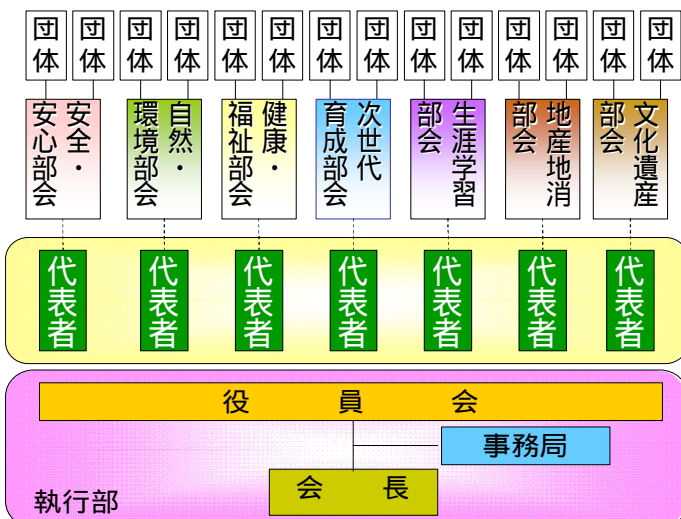

まちづくりスローガンと目標とする姿

御笠のまちづくりスローガン
住みやすい 住み続けたい 明るい御笠のまちづくり

御笠地区のさまざまな課題を解決し、将来望む姿の実現に向けて、御笠のまちづくりスローガンを定め、将来目標とする姿として4つの言葉をまとめました。

（7つに部会の設立）

～御笠の目標とする姿～
 次世代を担う子どもがすくすく育つまち
 子どもからお年寄りまで生き生き交流するまち
 安全で安心してみんなが笑顔で暮らせるまち
 自然・環境・文化遺産をみんなで守るまち

平成 22 年から話し合いを重ね、同じような目的や内容で活動している既存の団体同士で7つの部会（安全・安心、自然・環境、健康・福祉、次世代育成、生涯学習、地産地消、文化遺産）を設立しました。

組織づくりの考え方

第1段階
部会の設立

第1段階は、同じような目的や内容で活動している既存の団体同士で部会を設立し、情報交換を密にし、お互いの活動の活発化を促していきます。

第2段階
運営委員会

第2段階は、各部会の代表者が集まり、課題を共有し、事業の連携を話し合います。併せて、行政や他団体と連絡調整する部会も追加し、組織固めをしていきます。