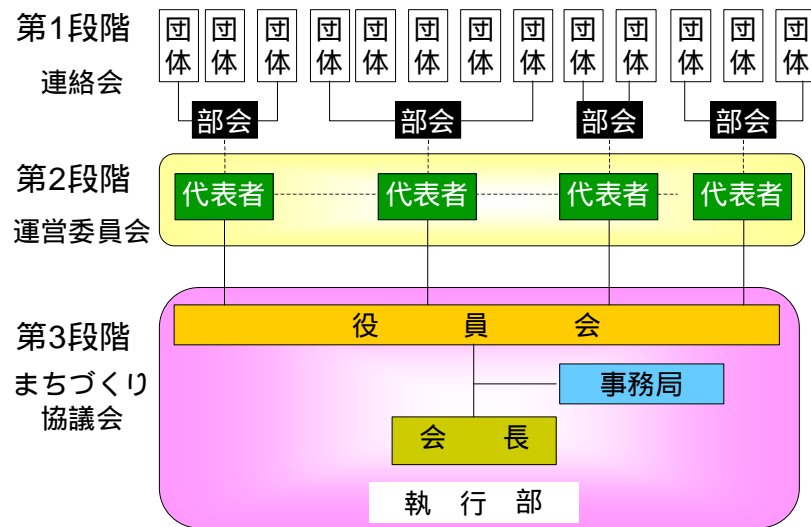

## 第 4 回 活動を知る

コミュニティ形成の目的や考え方など、準備会で話し合ってきた検討内容が報告されました。そして、同じような活動をしている団体同士でグループ分けを行い、活動内容を含めた自己紹介など情報交換を行いました。

### コミュニティ組織づくりの目的（準備会の提案）

住みやすい 住み続けたい 明るい御笠のまちづくり  
次世代を担う子どもの育成 多世代交流の推進 安全安心のまち  
自然・環境・文化遺産が守られるまち

### コミュニティ組織づくりの考え方（準備会の提案）

組織づくりの考え方は、御笠住民のまちづくりに対する盛り上げりをめざし、3段階方式で進めていきます。

第1段階は、同じような目的や内容で活動している既存の団体同士で部会を形成し、情報交換を密にし、お互いの活動の活発化を促す連絡会を組織していきます。

第2段階は、各部会の代表者が集まり、課題を共有し、事業の連携を話し合うなど運営委員会を組織していきます。