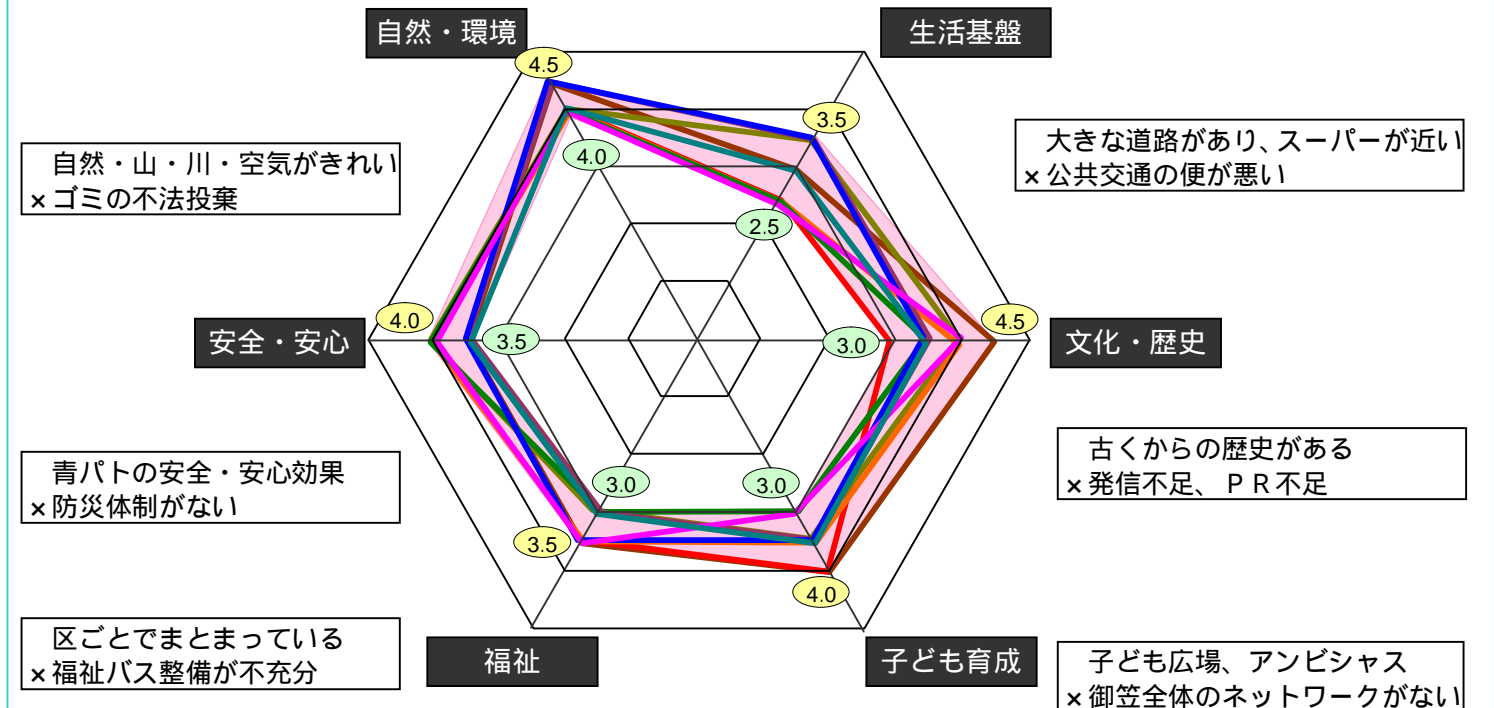

第2回 御笠の課題を知る

第3回 コミュニティ運営協議会について

名称	子ども育成	安心安全	福祉	産業	きずな	基幹	
所属団体	- ふるさと自然 - ふるさと創生 - 宝満川を守る会 - 蛸・花育成会 - ふるさと創生会 - ふれあい会 - ふれあいサロン	- 子ども未来 - 子ども育成 - PTA - アルビヤ子ども広場 - 子ども育成会 - 吉木小学校神樹の会 - 阿志岐小学校男性委員会 - 筑紫野中学校親父の会 - 少年指導員会 - 少年補導員会 - このゆびとまれ御笠	- 防犯・防災 - 安全 - 御笠青色パトロール隊 - 自主防災会 - 交通安全指導員 - 少年補導員会 - 少年指導員会 - 消防御笠分団 - 子ども育成会 - 消防班	- ボランティア - みかさ輝きたい - ふれあいサロン - くらしの助けあい - ふれあい会 - ふるさと創生会 - 民生委員会 - 御笠地区老人会 - このゆびとまれ御笠 - アルビヤ子ども広場 - 御笠地区小公連 - 少年補導員会 - 御笠振興会 - 御笠女性会 - 御笠CS - いきいきサロン	- 農と商 - 営農 - 食育 - 御笠農事組合 - 筑紫農協 - 御笠地区商工組合	- 地域づくり - NETワーク - 情報発信 - 御笠地区区長会 - 御笠コミセ - 御笠振興会 - 御笠地区小公連 - 御笠地区体育振興会 - 御笠地区老人会	- 役員会 - 御笠地区区長会 - 御笠コミセ - 御笠振興会 - 御笠地区小公連 - 御笠地区老人会 - 御笠地区体育振興会 - 民生委員会
主な活動内容	- 安全な遊び場確保 - 見守る - 相談員 - 遊び指導	- 青パト巡回 - 交通指導 - 防災活動、指導 - 地域の危険場所マップ(防災、通学路等)	- 高齢者交流 - 花いっぱい活動 - 高齢者支援活動 - 健康体操 - 高齢化社会の対応 - 独居老人への声かけ	- 地域産業活性化 - 特産物の開発 - 雇用拡大 - 地域産業のサポート	- 体育祭 - 文化祭 - 学習会 - 料理教室 - 地域連絡網のスタート - 市民協働のまちづくりサポート	- 基幹活動 - 町おこし - 公民館活動 - 体育振興