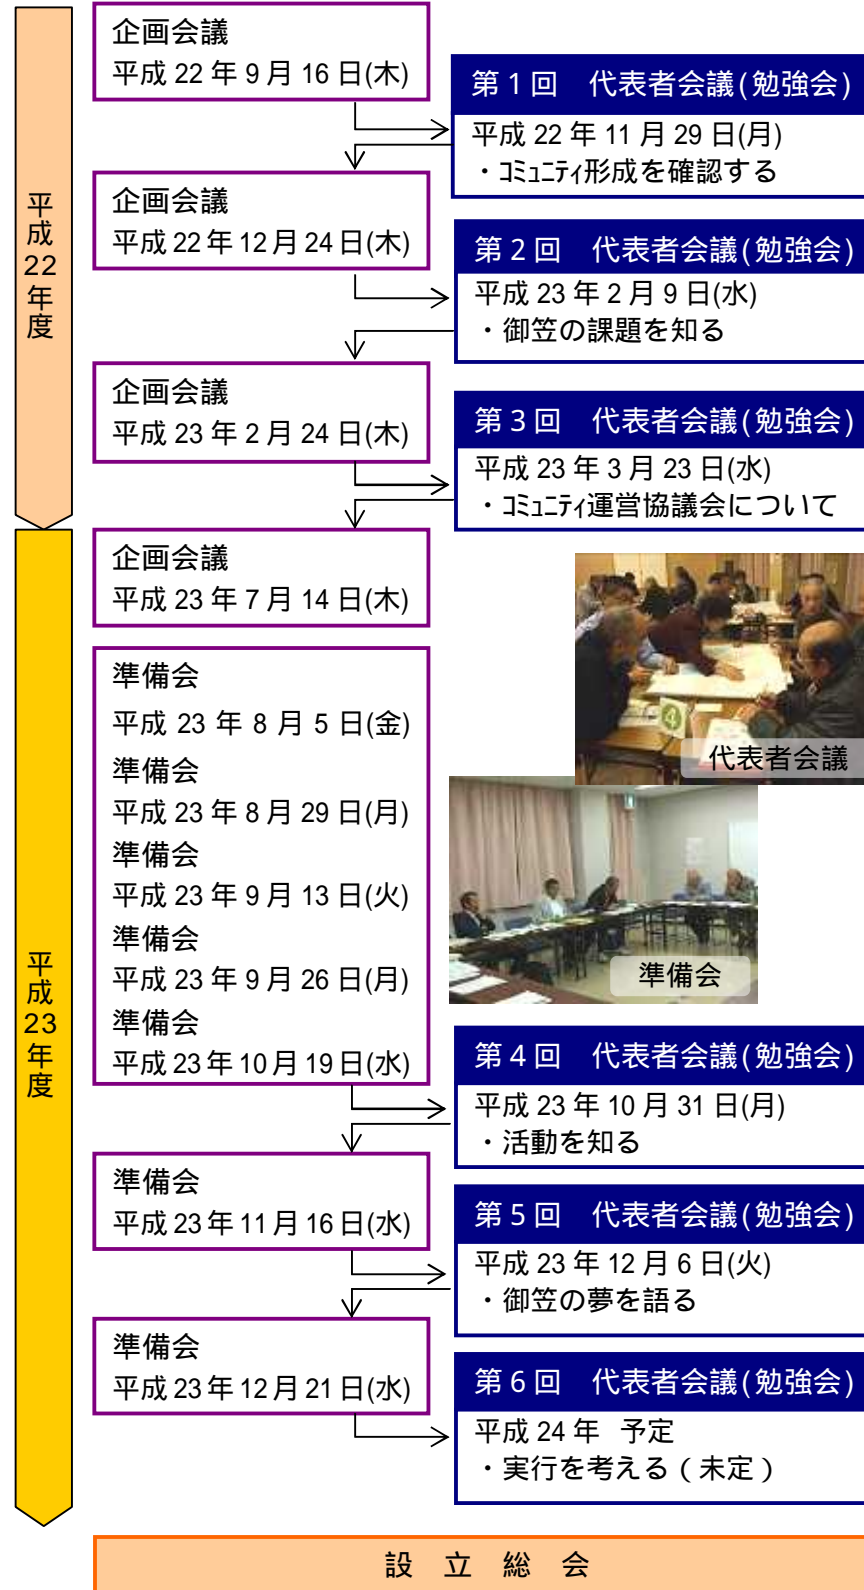

全体スケジュール

筑紫野市では、「地域コミュニティ基本構想」にもとづき、小学校区を基本単位としたまちづくりが進められています。

コミュニティを御笠地区に当てはめて見ますと、御笠地区の16行政区(自治会)をはじめ、地区で活動されている環境・福祉・子育て・防犯などの市民活動団体や関連組織、住民で構成された「地域自治組織」となります。

少子化や高齢社会をむかえ、地域での連帯意識や帰属意識が低下する中、行政区(自治会)のみで解決できない課題や地域全体に関わる問題などが、今後増加することが予想されます。

このコミュニティによりこれらを解決し、住み続けたいまちにするための取り組みです。

そのため御笠地区で活動される団体や組織が一同に会して将来の姿や組織のあり方などについて勉強し、会議を重ねています。

(平成 22 年度)

昨年度、御笠地区の区長会や各種団体の代表者が集まり、コミュニティとは何かなど、どうしてコミュニティが必要なのか、新しいコミュニティについての勉強会を、御笠コミュニティセンターで3回開催しました。勉強会では、御笠地区の課題や活動団体の現状など確認し合い、一緒に連携してできることなどを話し合いました。

(平成 23 年度)

今年度に入り、御笠地区の状況に応じた体制を検討していくため「準備会」を立ち上げ、御笠のまちづくりの方向性や目標、進め方などを議論してきました。そして、御笠地区の区長や各種団体の代表が集まり、代表者会議を開催し、準備会における検討経緯を報告し、お互いに知り合い、みんなで御笠を将来どうあるべきかを考えています。