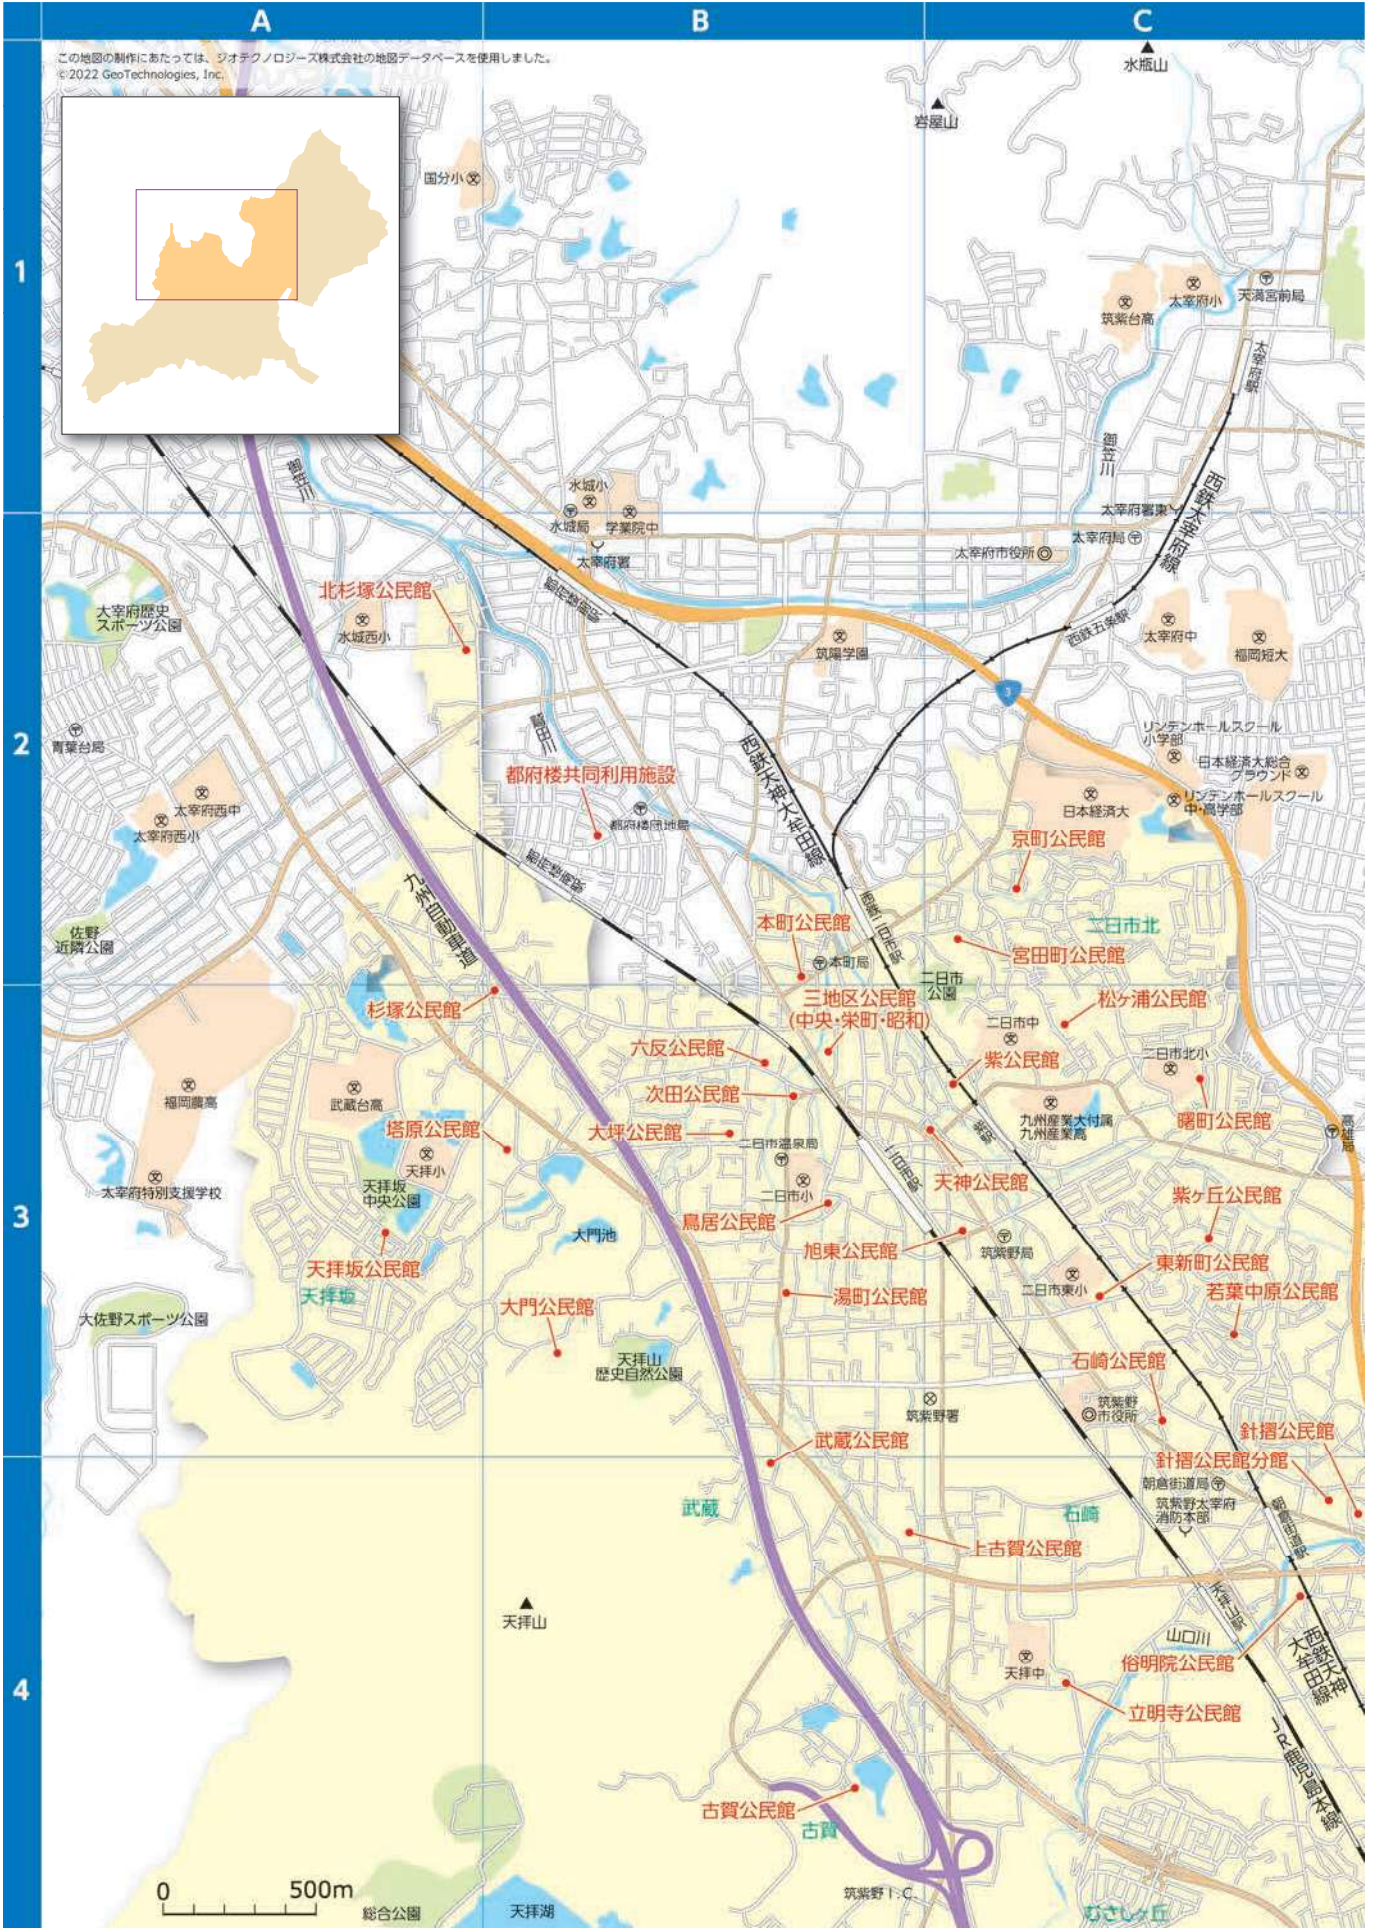

この地図の制作にあたっては、ジオテクノロジーズ株式会社の地図データベースを使用しました。  
©2022 GeoTechnologies, Inc.

この地図の制作にあたっては、ジオテクノロジーズ株式会社の地図データベースを使用しました。  
©2022 GeoTechnologies, Inc.

0 500m 総合公園(管理棟) 総合公園 天拝湖

この地図の制作にあたっては、ジオテクノロジー株式会社の地図データベースを使用しました。  
©2022 GeoTechnologies, Inc.

ちくしの生活便利マップ

筑紫野市(東)

施設マップ

1

2

3

4