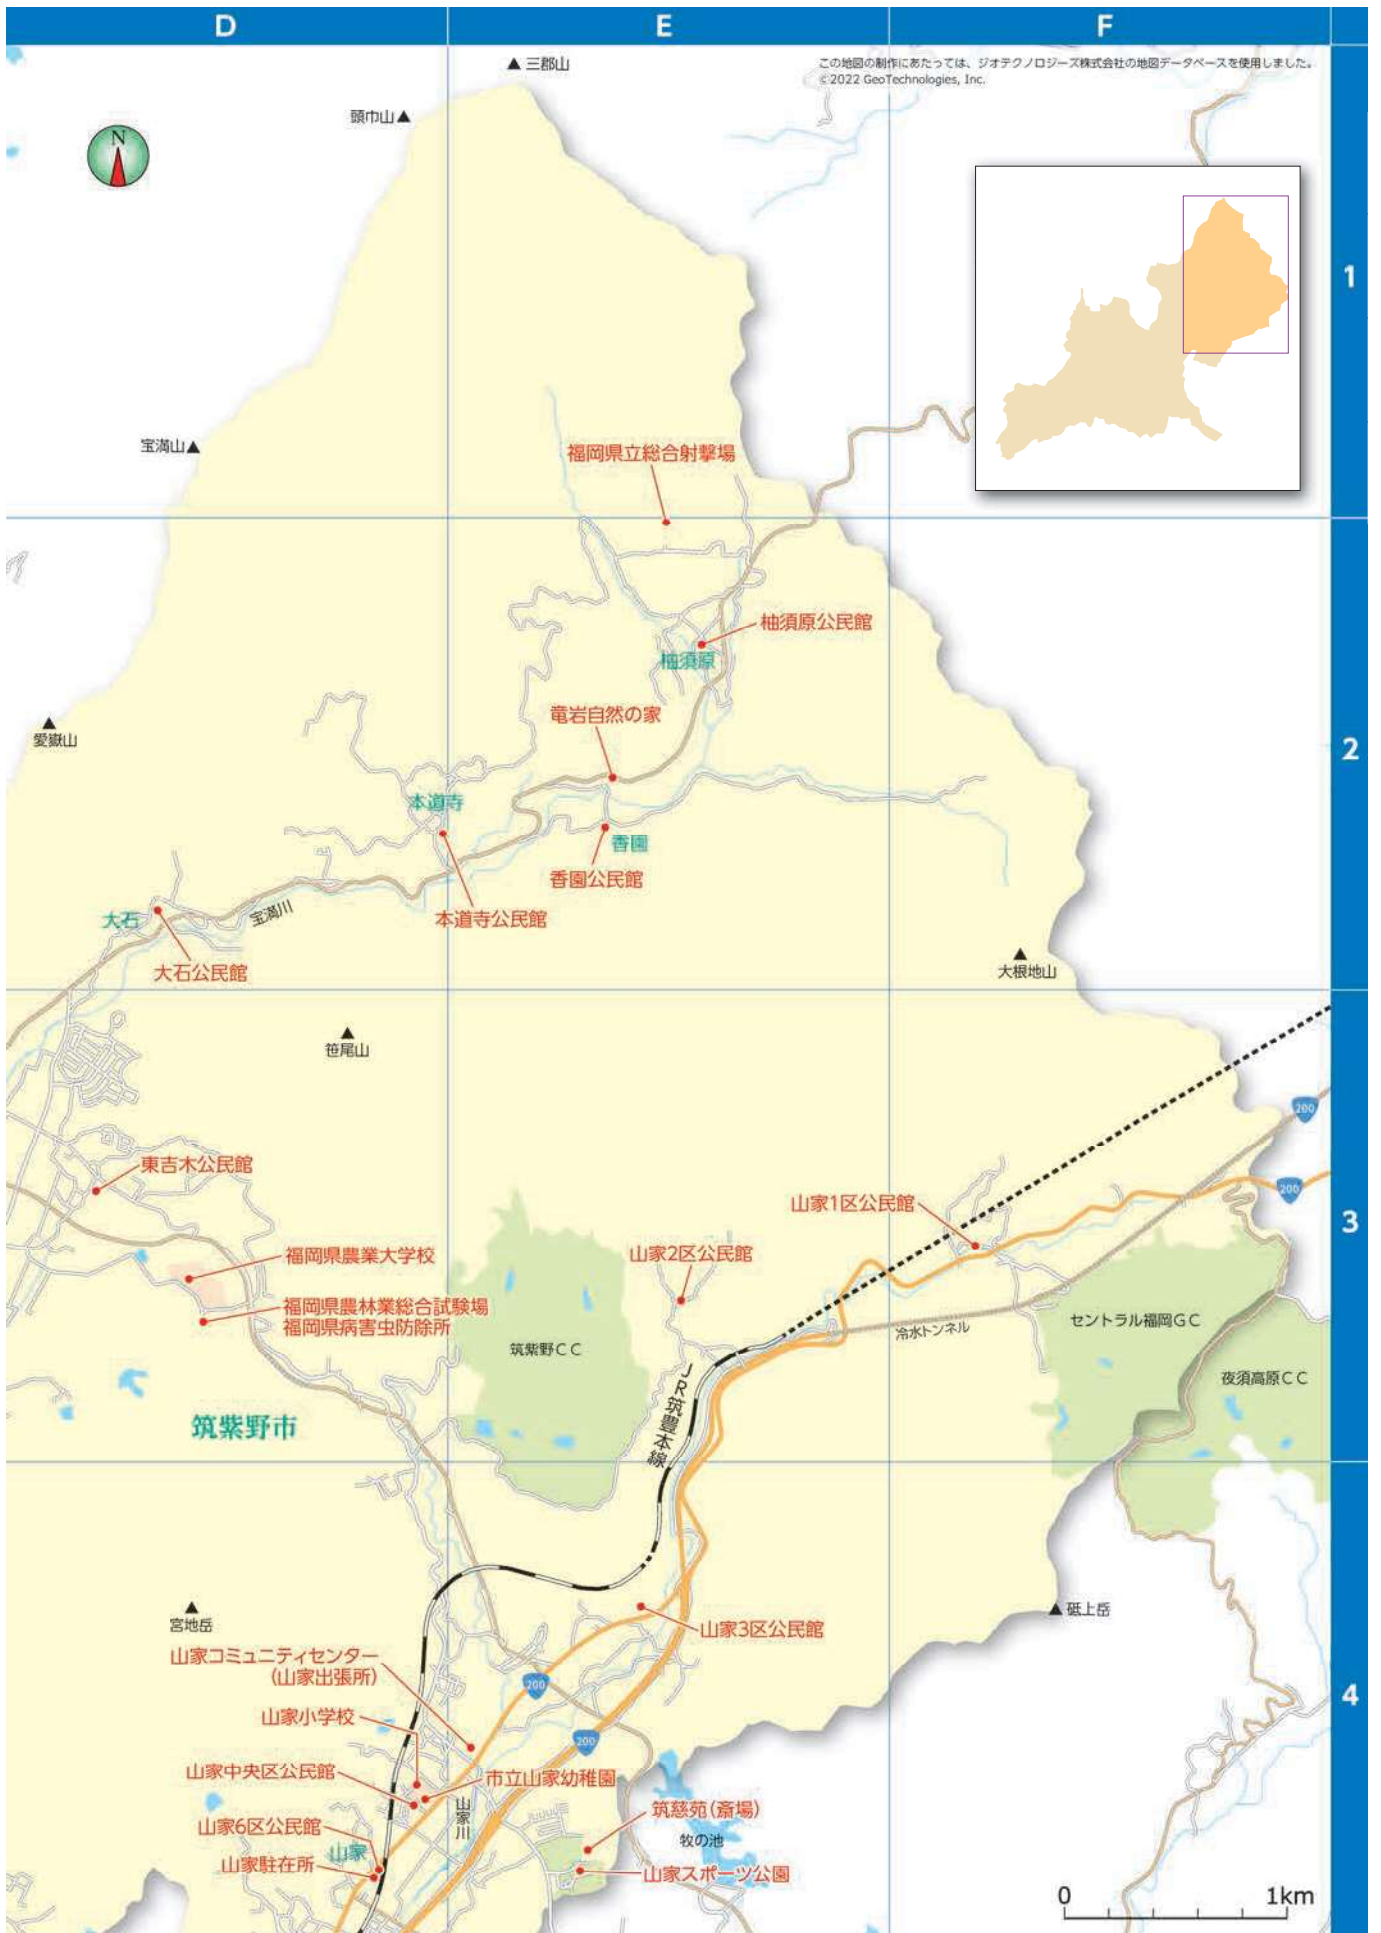

この地図の制作にあたっては、ジオテクノロジーズ株式会社の地図データベースを使用しました。  
©2022 GeoTechnologies, Inc.

この地図の制作にあたっては、ジオテクノロジーズ株式会社の地図データベースを使用しました。  
©2022 GeoTechnologies, Inc.

0 500m 総合公園(管理棟) 総合公園 天拝湖

この地図の制作にあたっては、ジオテクノロジー株式会社の地図データベースを使用しました。  
©2022 GeoTechnologies, Inc.

ちくしの生活便利マップ

筑紫野市(東)

施設マップ

1

2

3

4