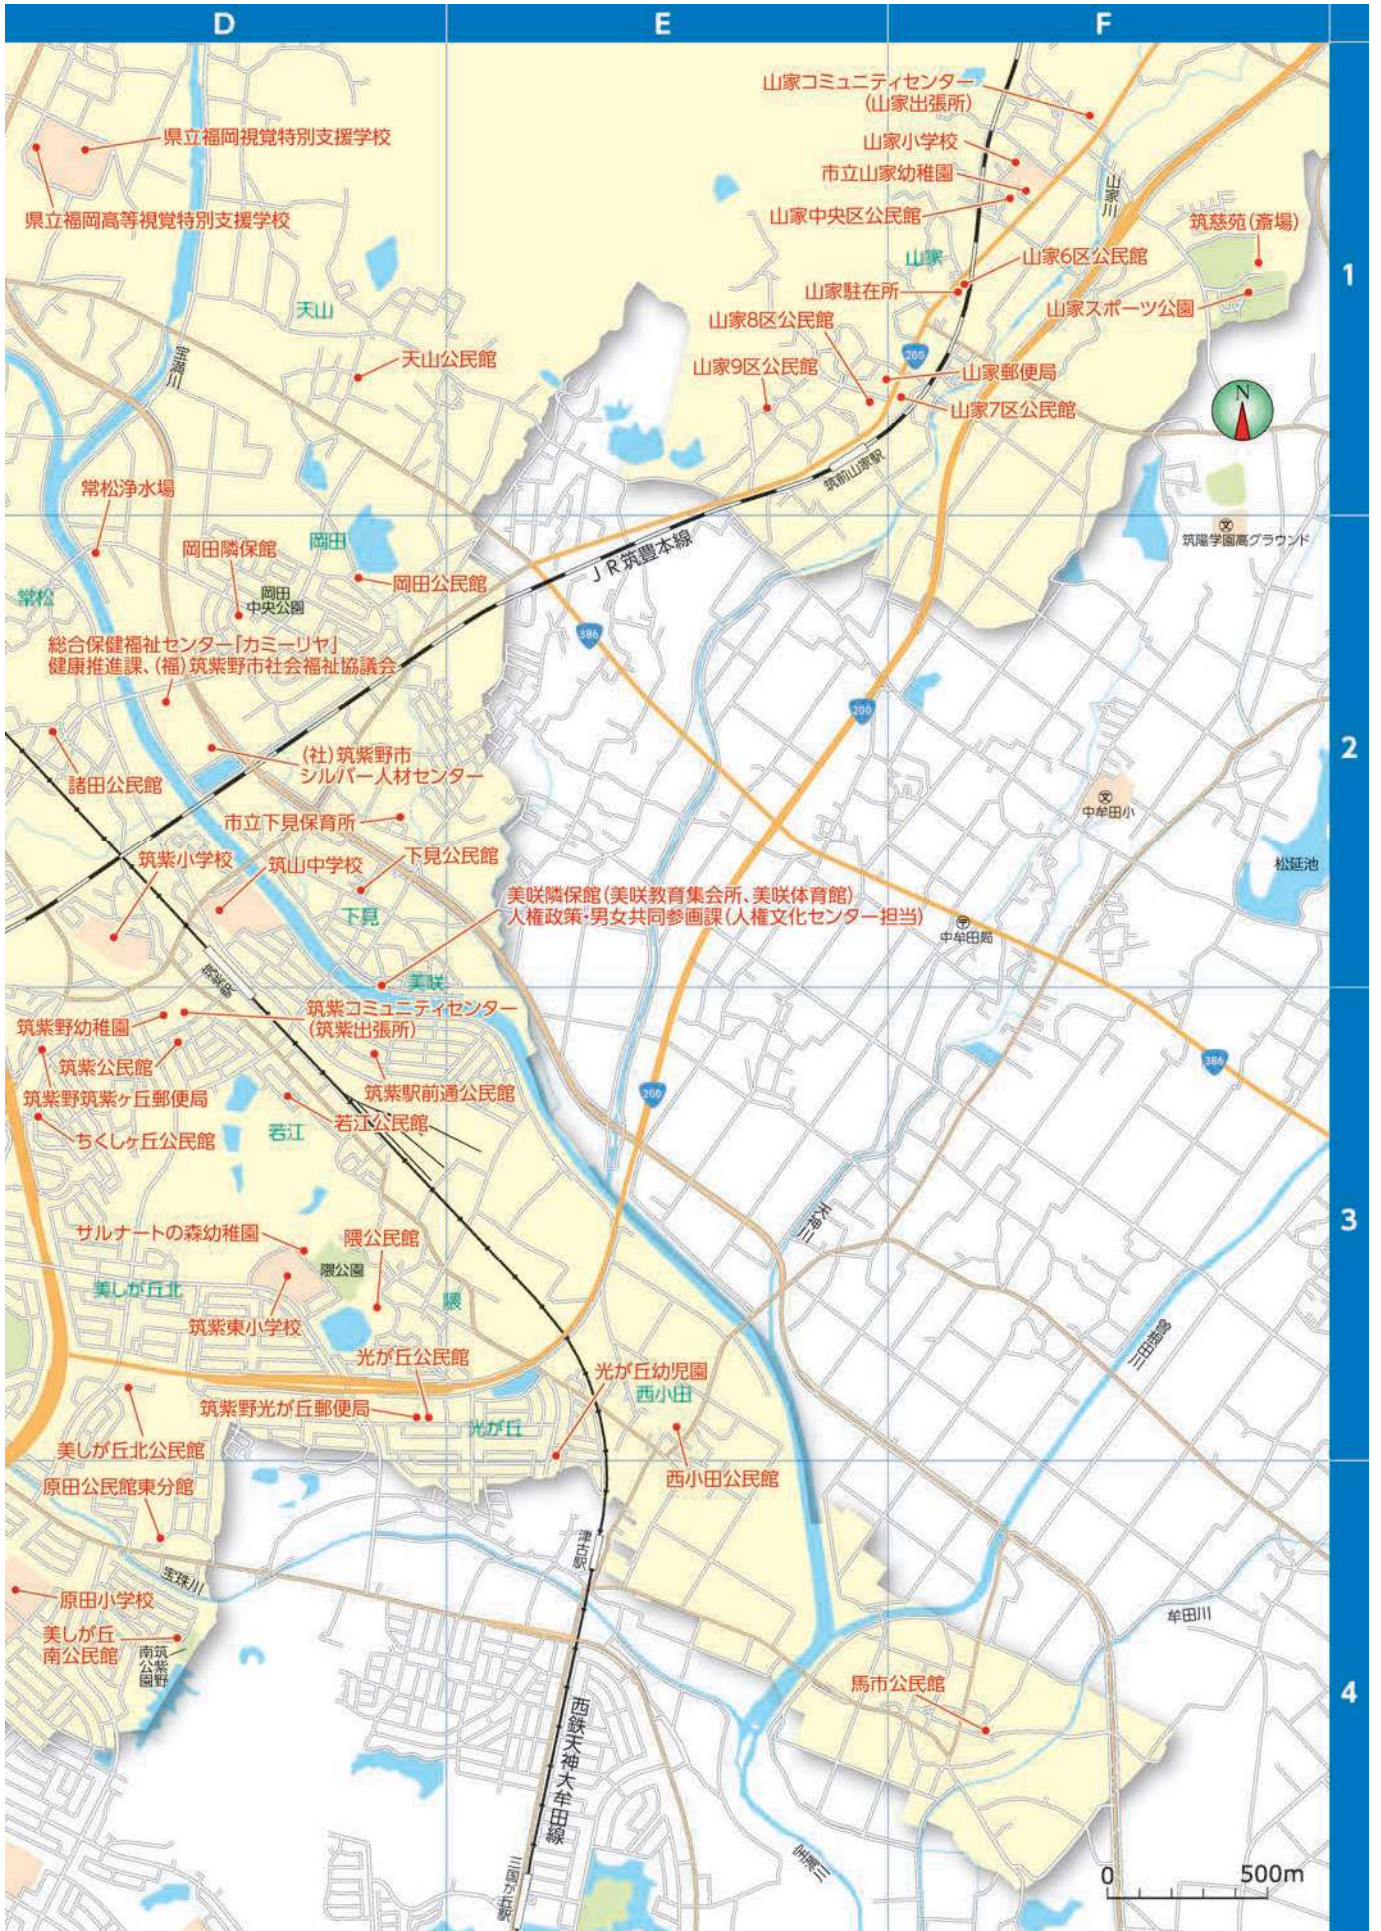

この地図の制作にあたっては、ジオテクノロジーズ株式会社の地図データベースを使用しました。  
©2022 GeoTechnologies, Inc.

この地図の制作にあたっては、ジオテクノロジーズ株式会社の地図データベースを使用しました。  
©2022 GeoTechnologies, Inc.

0 500m 総合公園(管理棟) 総合公園 天拝湖

この地図の制作にあたっては、ジオテクノロジー株式会社の地図データベースを使用しました。  
©2022 GeoTechnologies, Inc.

ちくしの生活便利マップ

筑紫野市(東)

施設マップ

1

2

3

4