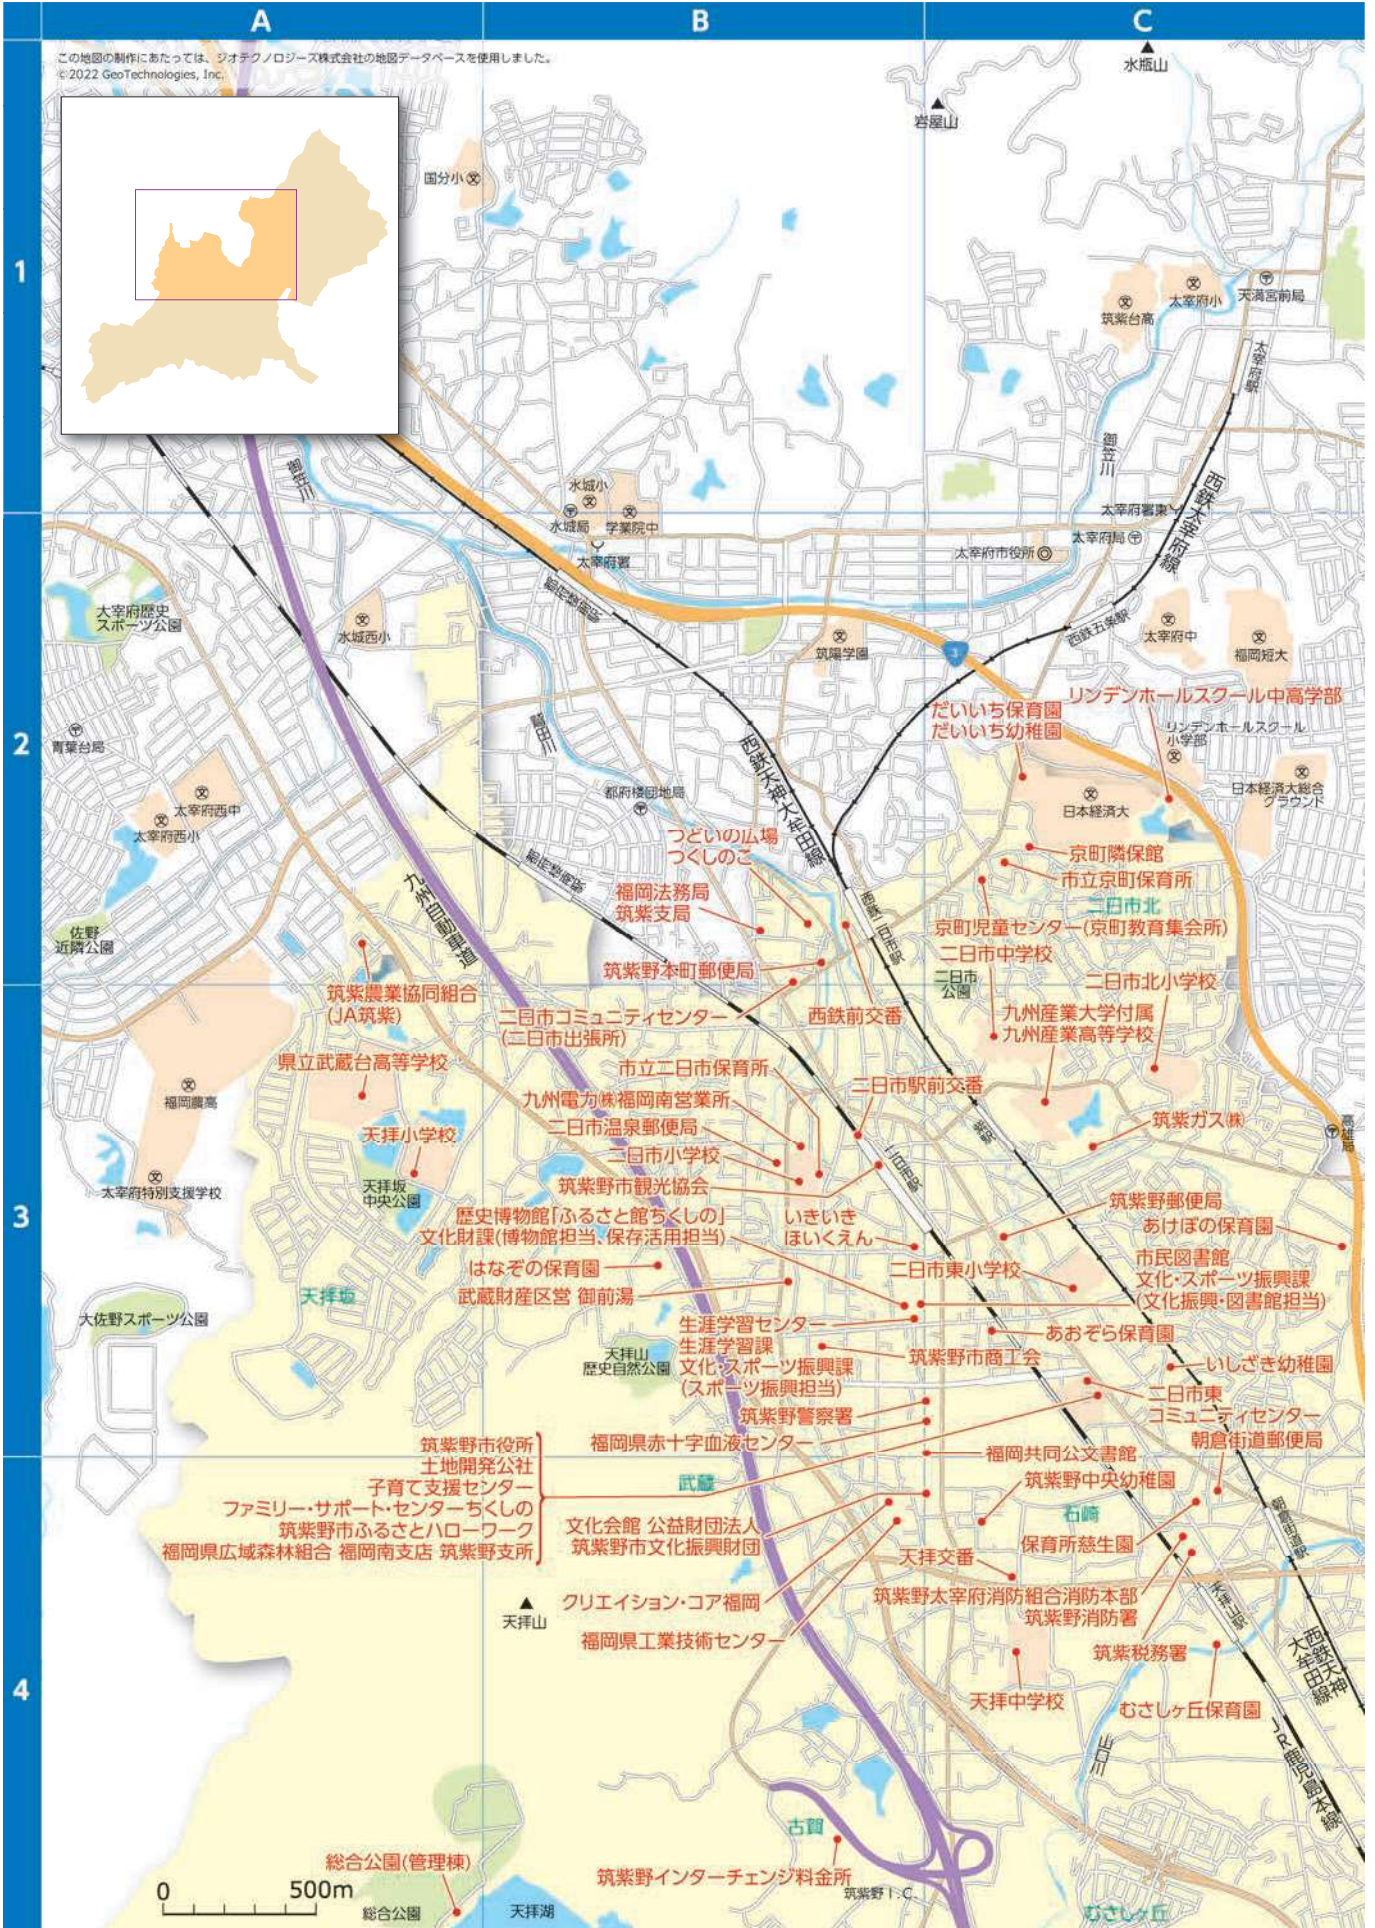

この地図の制作にあたっては、ジオテクノロジーズ株式会社の地図データベースを使用しました。  
©2022 GeoTechnologies, Inc.

この地図の制作にあたっては、ジオテクノロジーズ株式会社の地図データベースを使用しました。  
©2022 GeoTechnologies, Inc.

0 500m 総合公園(管理棟) 総合公園 天拝湖

この地図の制作にあたっては、ジオテクノロジー株式会社の地図データベースを使用しました。  
©2022 GeoTechnologies, Inc.

ちくしの生活便利マップ

筑紫野市(東)

施設マップ

1

2

3

4