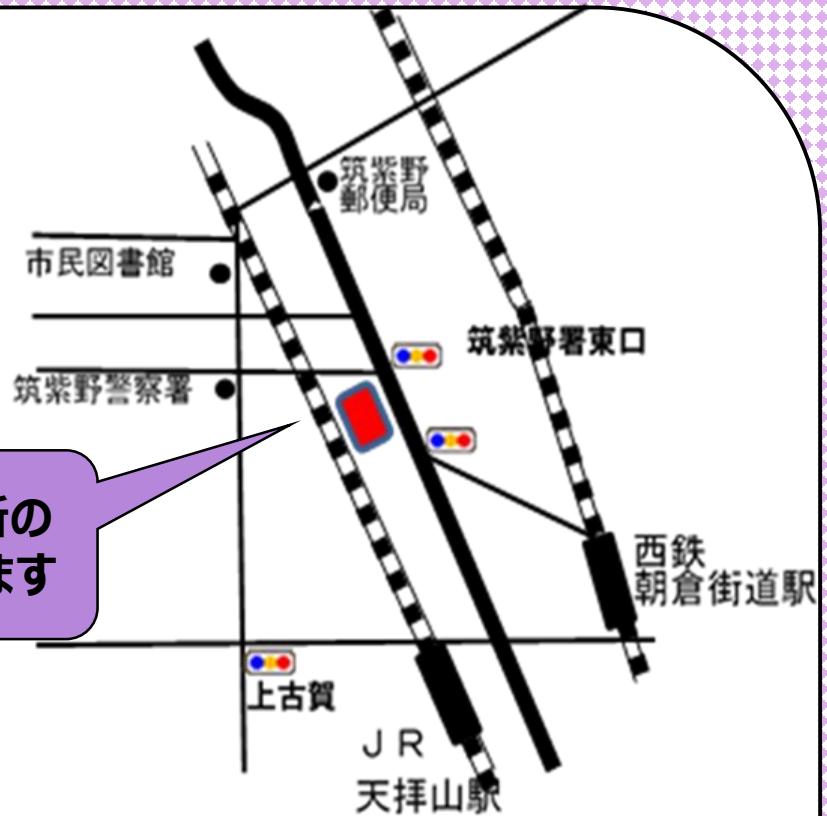

【所在地】

筑紫野市石崎 1 - 1 - 4

【電話番号】

092-919-5562

【開庁日時】

9 : 3 0 ~ 1 7 : 0 0 月曜日 ~ 金曜日

※土・日・祝・年末年始（12/29～1/3）を除きます。