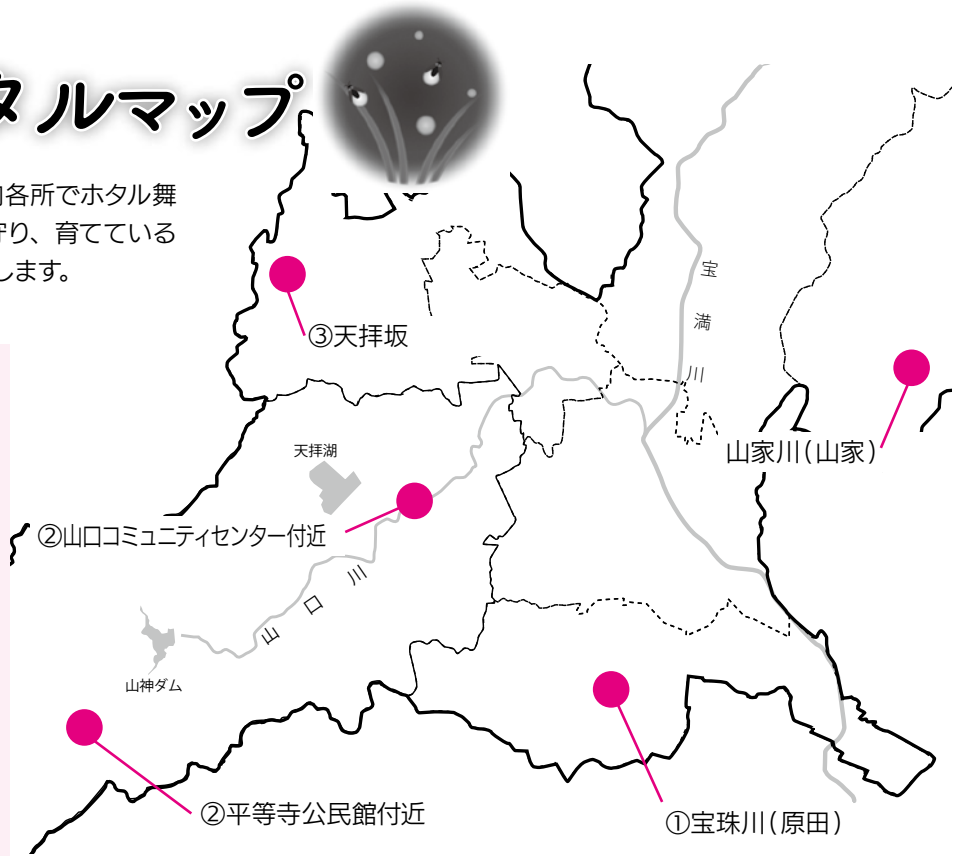

# ちくしのホタルマップ

ホタル舞う季節がきます。市内各所でホタル舞う場所や、ホタルの生息環境を守り、育てている皆さんによるイベントをお知らせします。

● 問い合わせ先 秘書広報課

## ホタル関係行事・問い合わせ先

- ①原田宿ホタル観賞会  
5月20日(土)  
筑紫南コミュニティ運営協議会  
☎(555)6080
- ②やまぐちホタル観賞会  
・山口コミセンコース  
5月27日(土)  
・平等寺コース  
6月3日(土)  
(5月22日までに要申込)  
山口コミュニティセンター  
☎(922)2551
- ③6月3日(土)※雨天時は4日(日)  
第12回天拝蛭まつり  
天拝坂公民館  
☎(929)3040

ホタル鑑賞のポイント(注意事項) ● 市内でゲンジボタルが飛翔する時期は5月下旬～6月上旬、時間は日没後から1時間程度です。19時30分～20時30分頃に多く見られます。  
● 暗いので足場に注意しましょう。 ● 明るい光を当てると光るのをやめてしまうので、ホタルに懐中電灯や車のライトを向けないようにしましょう。 ● 市民団体や小学校が守ろうと活動している川もあります。ホタルを持って帰らないようにしましょう。

## こちら110番! 筑紫野警察署情報