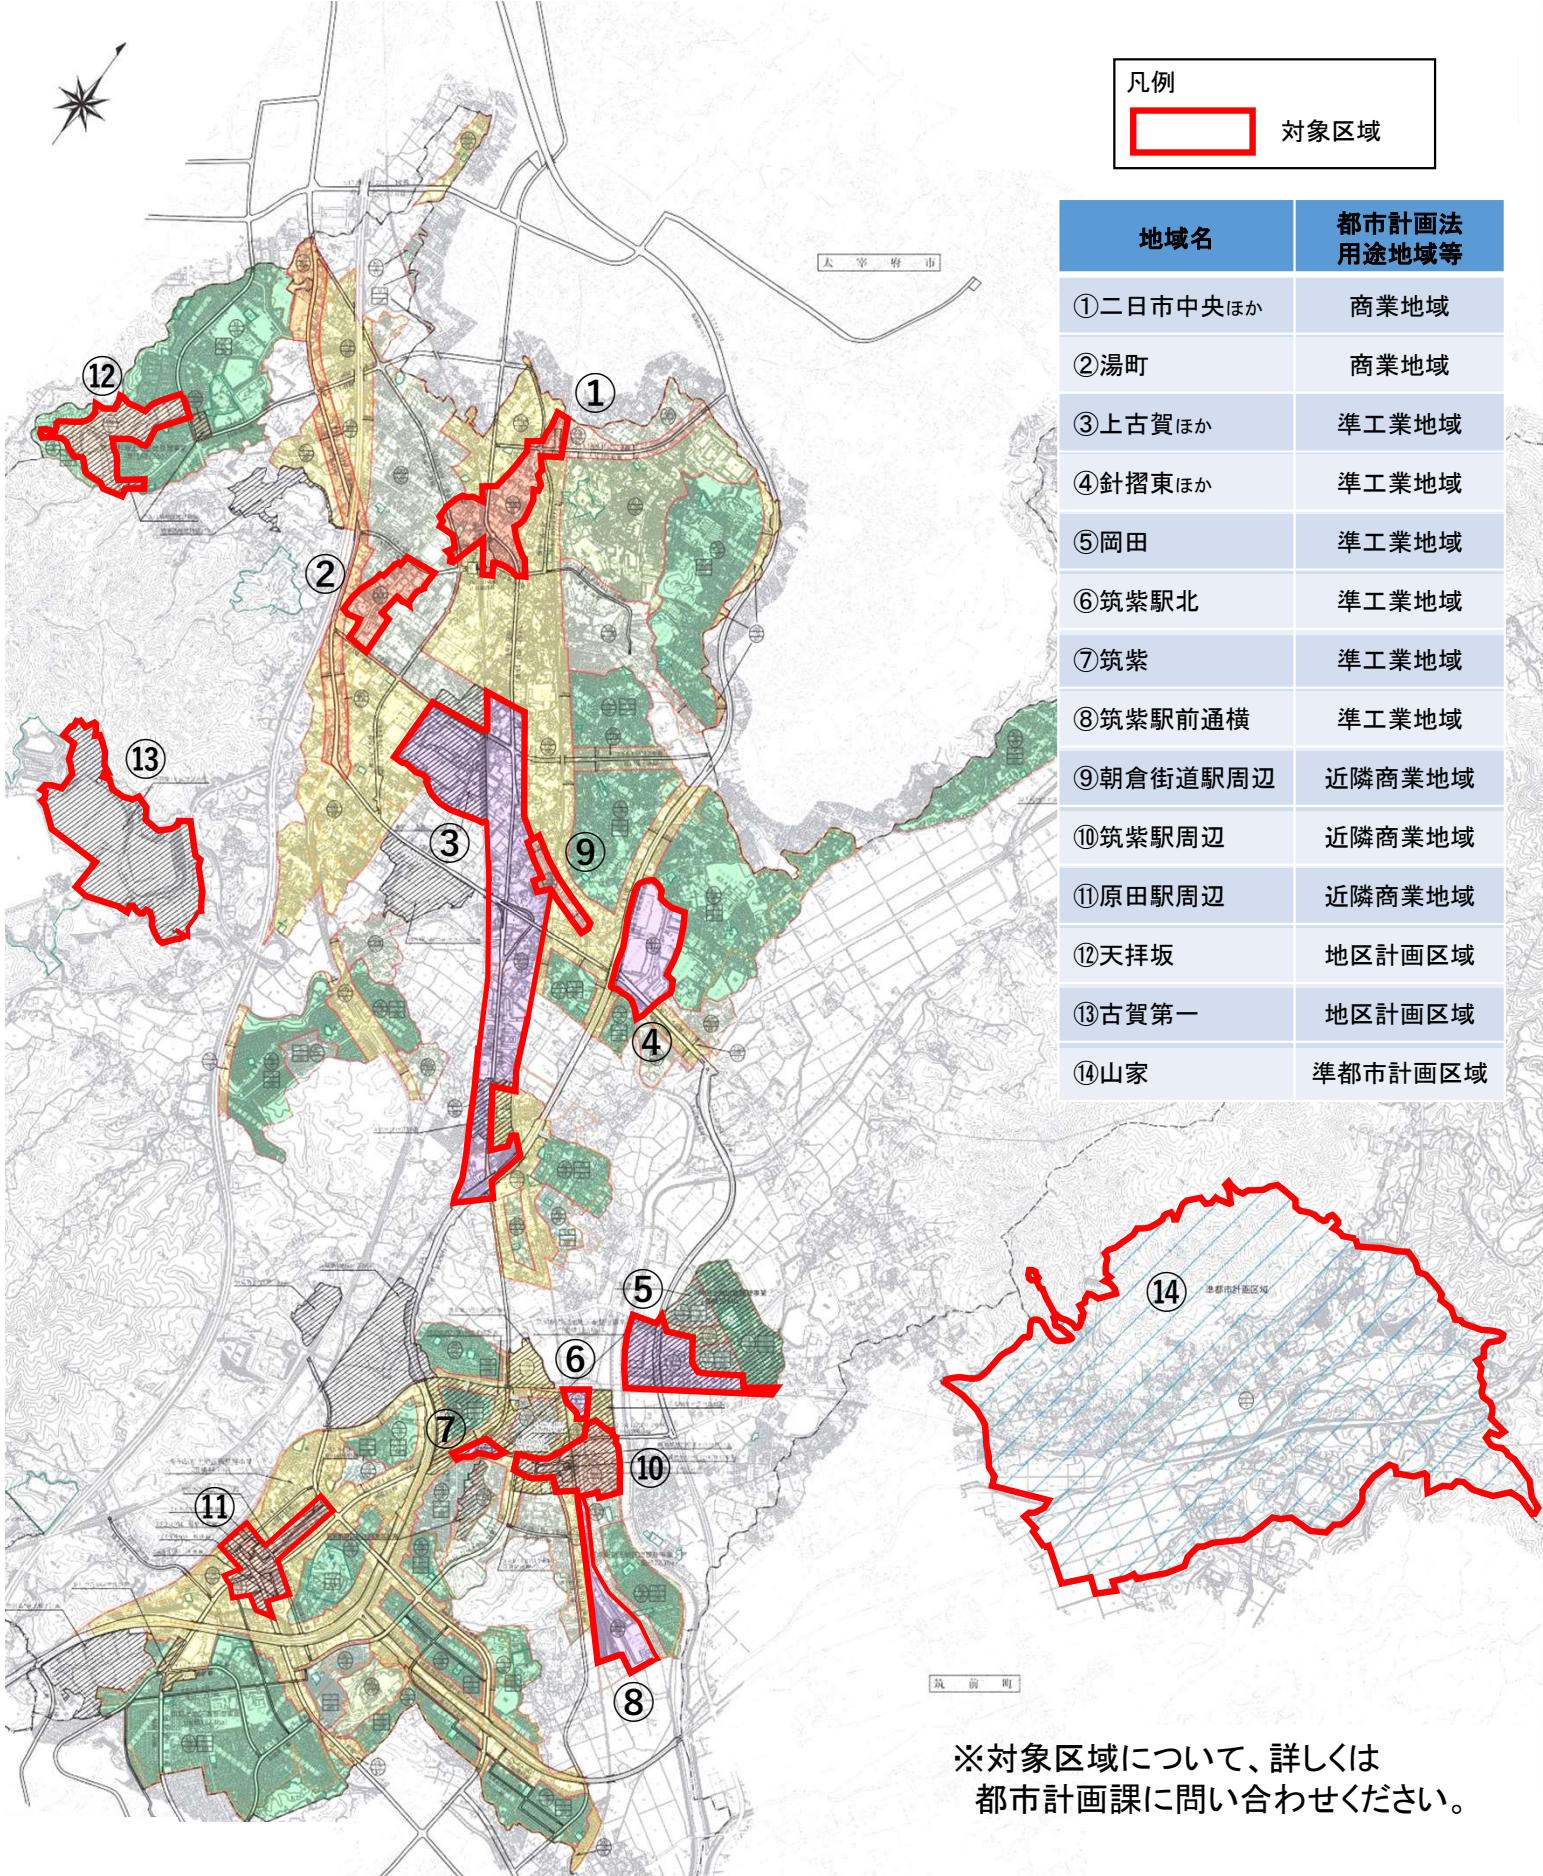

筑紫野市企業立地促進条例(区域図)

凡例
 対象区域

地域名	都市計画法用途地域等
①二日市中央ほか	商業地域
②湯町	商業地域
③上古賀ほか	準工業地域
④針摺東ほか	準工業地域
⑤岡田	準工業地域
⑥筑紫駅北	準工業地域
⑦筑紫	準工業地域
⑧筑紫駅前通横	準工業地域
⑨朝倉街道駅周辺	近隣商業地域
⑩筑紫駅周辺	近隣商業地域
⑪原田駅周辺	近隣商業地域
⑫天拝坂	地区計画区域
⑬古賀第一	地区計画区域
⑭山家	準都市計画区域

※対象区域について、詳しくは
 都市計画課にお問い合わせください。