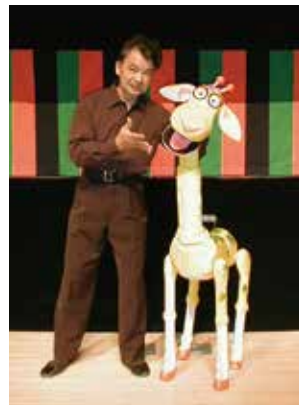

第21回

ちくしの 人形劇まつり

12月10日(日) 10時開演 (9時30分開場)

筑紫野市文化会館 岡市民図書館 ☎(928) 4943

プロ劇団

糸あやつり人形劇団 **みのむし**

午前▶11時／午後▶13時50分

- 『ピノキオ君のごあいさつ』
- マリオネット人形劇
『カエルの王子さま』
- 腹話術『キリンのリンちゃん』

入場料

高校生以上
1,000円
3歳以上
100円

アマチュア劇団 (9劇団)

人形劇団
づくんぼ

人形劇団
やじろべえ

人形劇団
なずみ座

人形ボートヴィル
ドラ

人形劇団
いちご
じゃむ