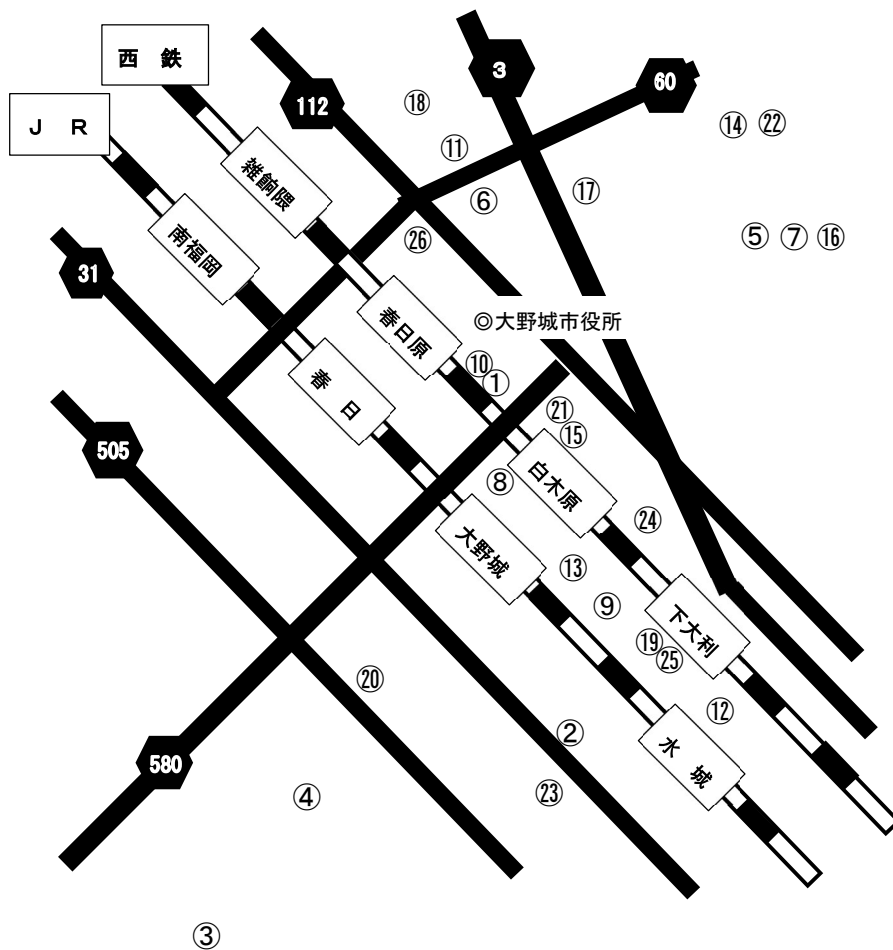

大野城市（障がい者） ※通所・入所事業所のみ