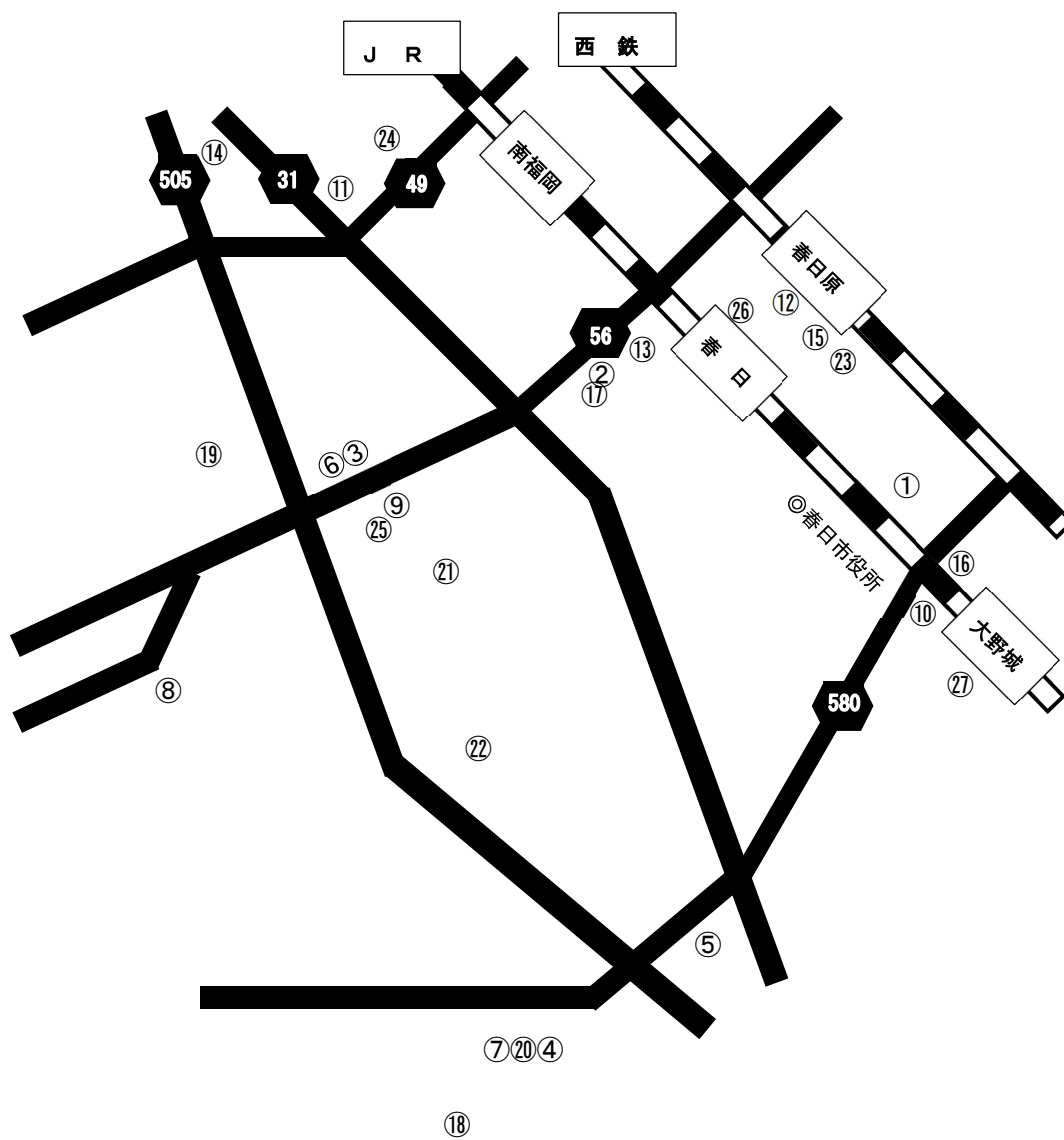

筑紫地区障がい福祉施設の 一覧マップ

春日市（障がい者） ※通所・入所事業所のみ

ページ	事業所名	サービス種別
175, 176	① 春日	生活介護
164, 165, 166	② OZデイかすが	生活介護
173, 174, 256, 257	③ にじ	生活介護・生活訓練
167, 168, 260, 261	④ 第2はるかぜ	生活介護・生活訓練
169, 170	⑤ プレミアムワークス春日	生活介護
171, 172, 270, 271, 347, 348, 529	⑥ ゆり工房	生活介護・就労移行・就労B・日中一時
229, 456, 457	⑦ ドリームひこうせん	短期入所・共同生活援助
230, 452, 453, 530	⑧ モンテ	短期入所・共同生活援助・日中一時
231, 458, 459, 460	⑨ R A S I E L 昇町	短期入所・共同生活援助
258, 259, 274, 275, 446	⑩ ワークオフィス絆結	生活訓練・就労移行・就労定着
276, 277, 351, 352	⑪ ひなた	就労移行・就労B
272, 273, 306, 307	⑫ ライフナース春日	就労移行・就労A
298, 299	⑬ オール春日	就労A
300, 301	⑭ ジョブサポかすが	就労A
302, 303	⑮ プランツ春日原	就労A
304, 305	⑯ モン・ラパン	就労A
340, 341	⑰ イレイト工房	就労B
358, 359	⑱ うららか	就労B
342, 343, 344	⑲ ニイホーム	就労B
345, 346	⑳ はるかぜ	就労B
356, 357	㉑ ブルークローバー	就労B
353, 354, 355	㉒ フルール	就労B
349, 350	㉓ ライフケア春日	就労B
450, 451	㉔ グッドムード	共同生活援助
454, 455	㉕ 星月	共同生活援助
461, 462	㉖ KARUGAMO 1	共同生活援助
518, 519	㉗ つくしぴあ	地域活動支援センター