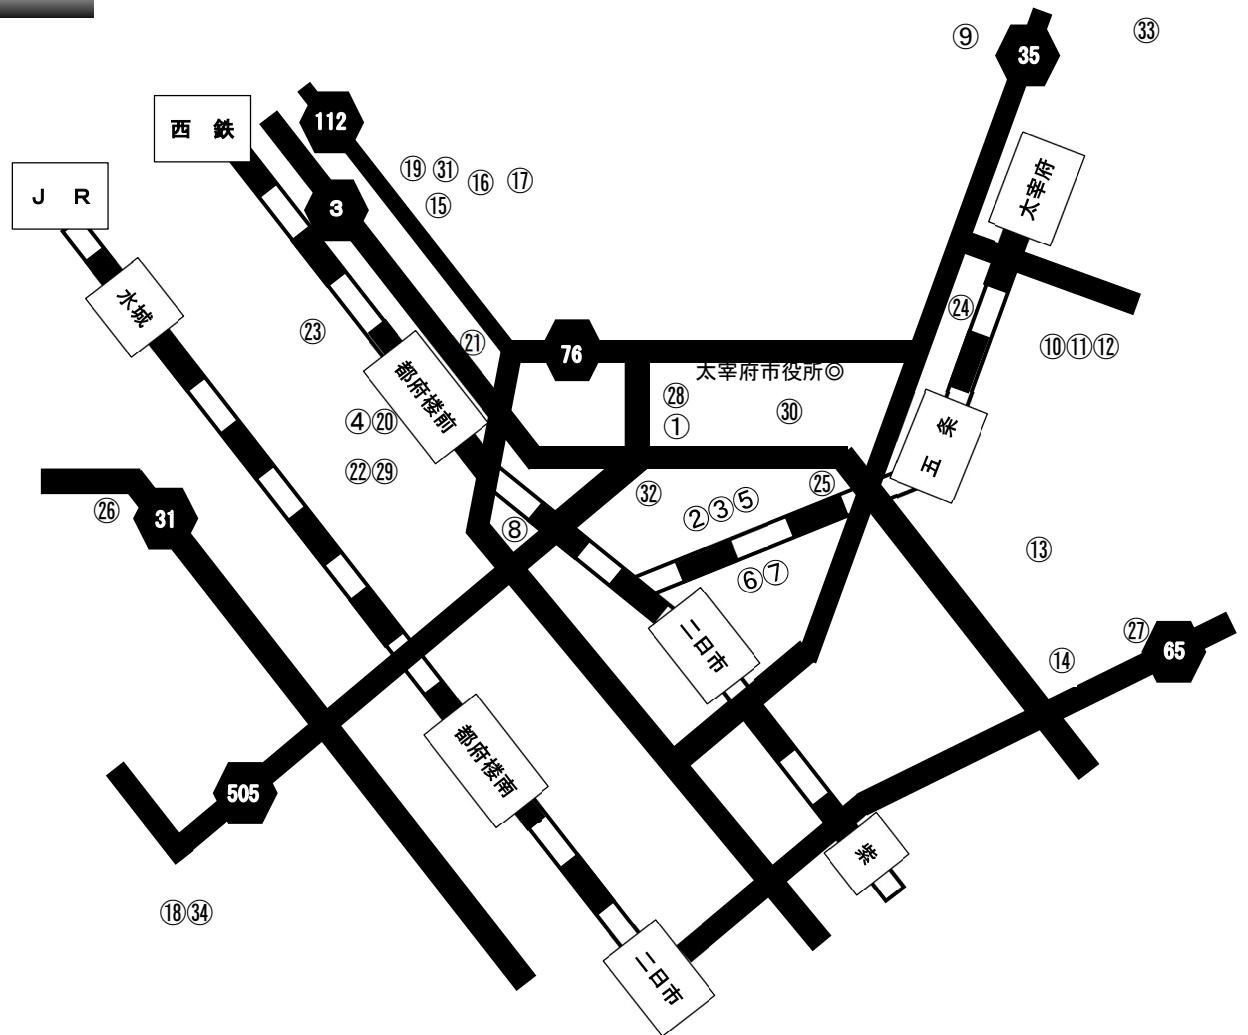

太宰府市（障がい者） ※通所・入所事業所のみ