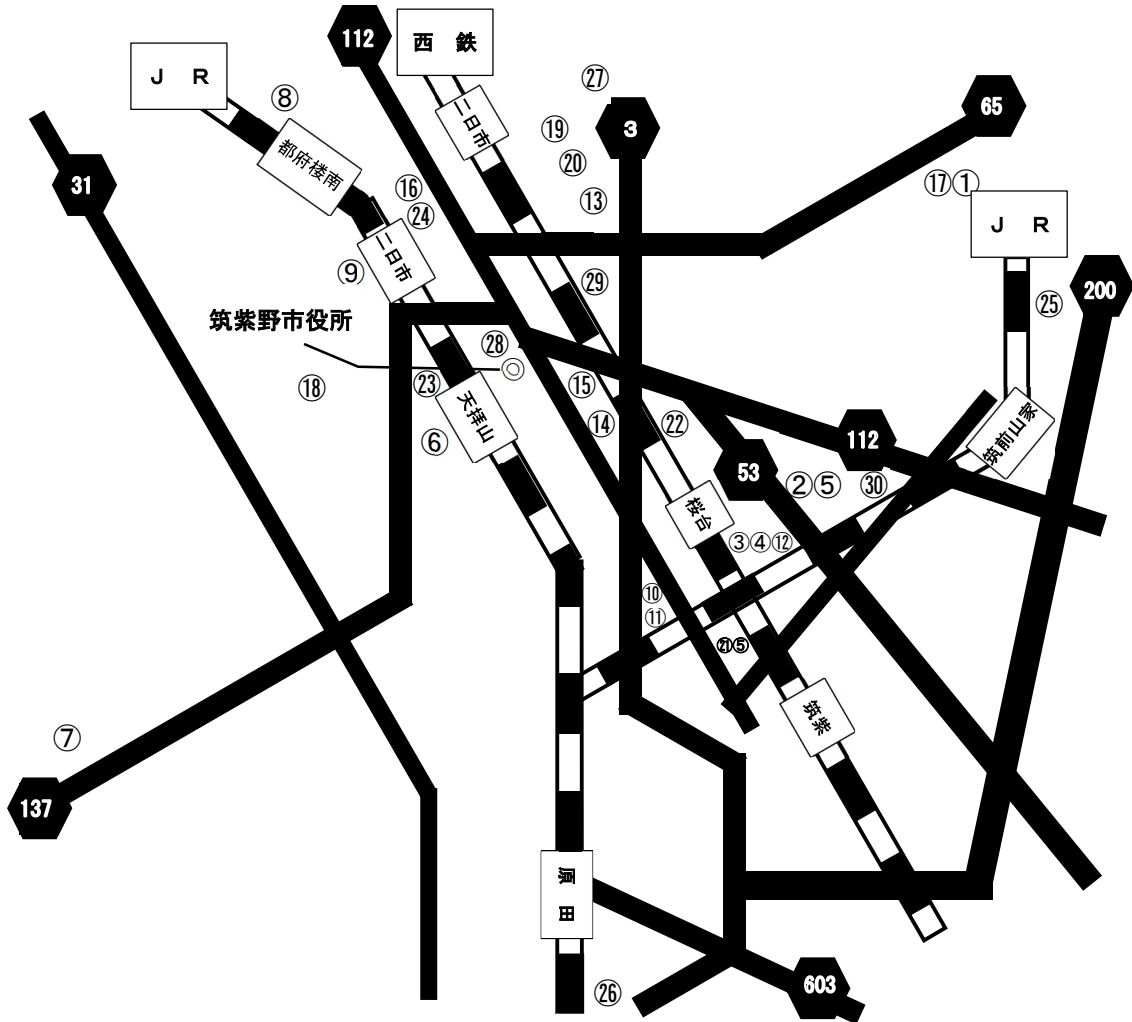

筑紫野市（障がい者） ※通所・入所事業所のみ