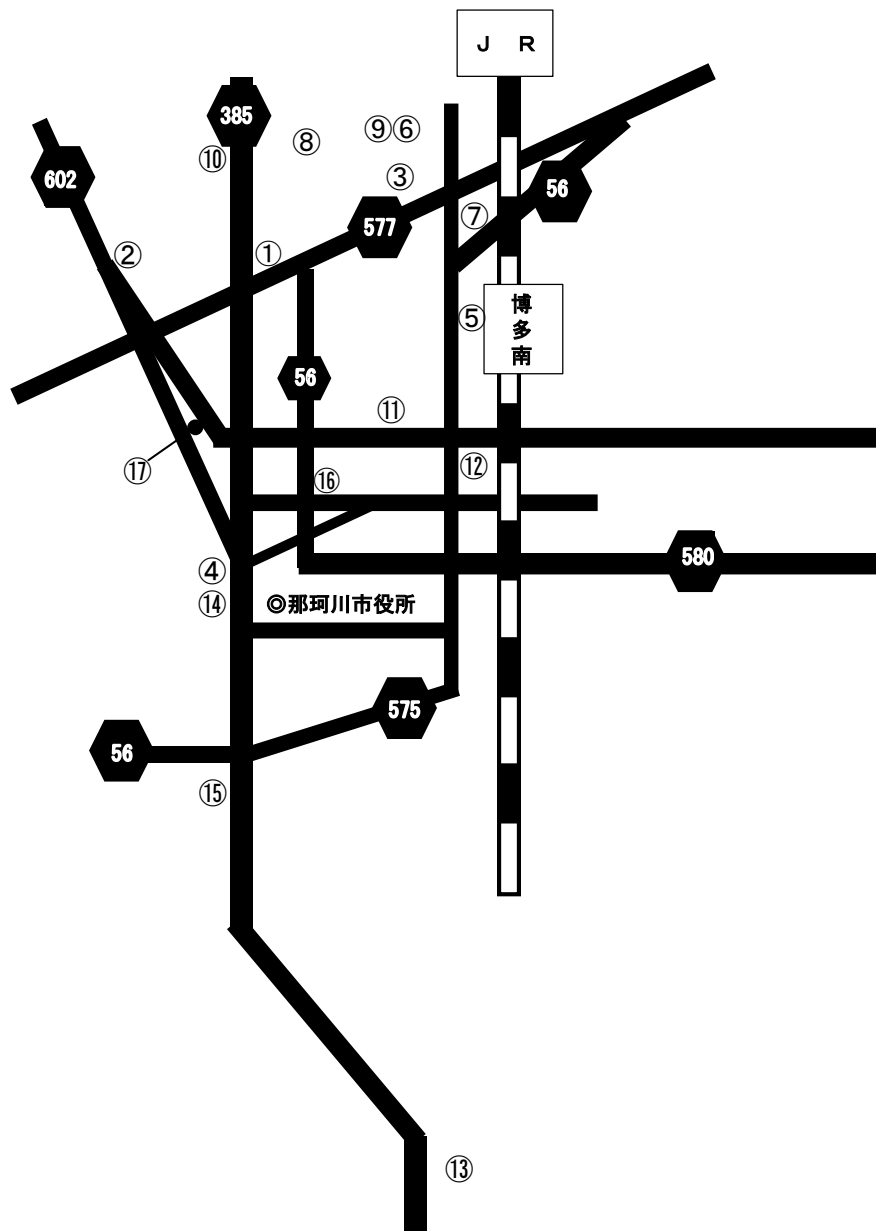

那珂川市 (児童) ※通所・入所事業所のみ