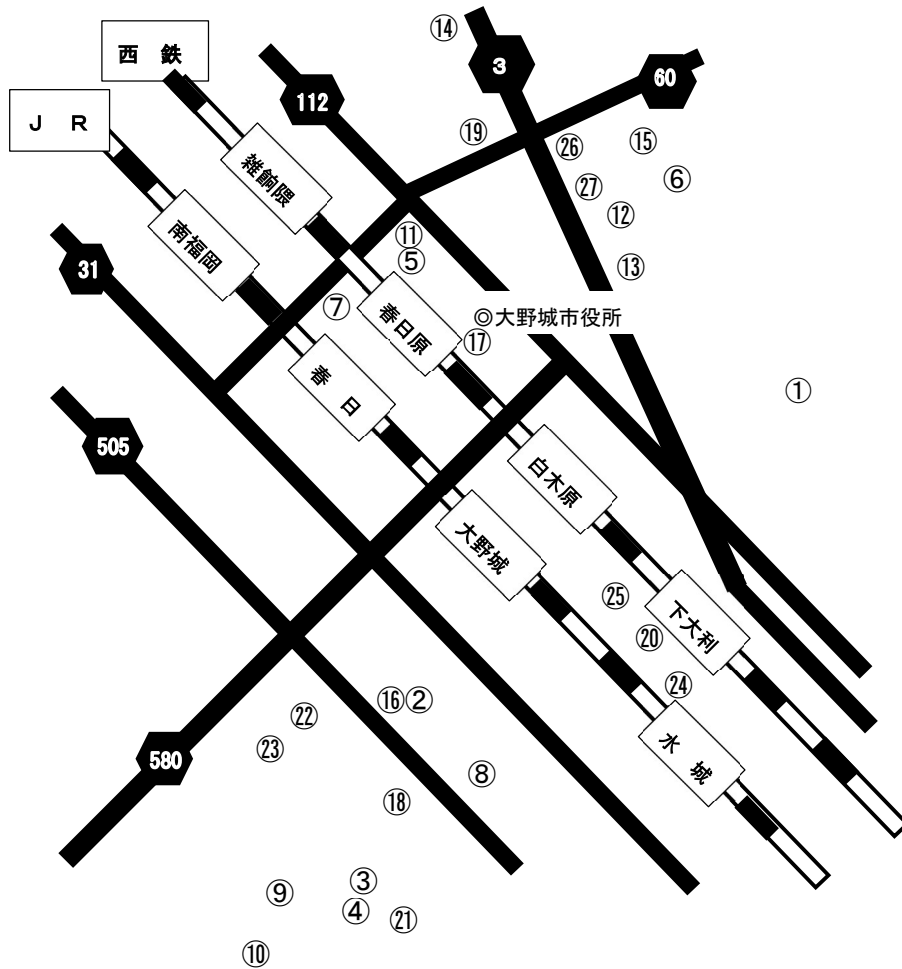

大野城市 (児童) ※通所・入所事業所のみ