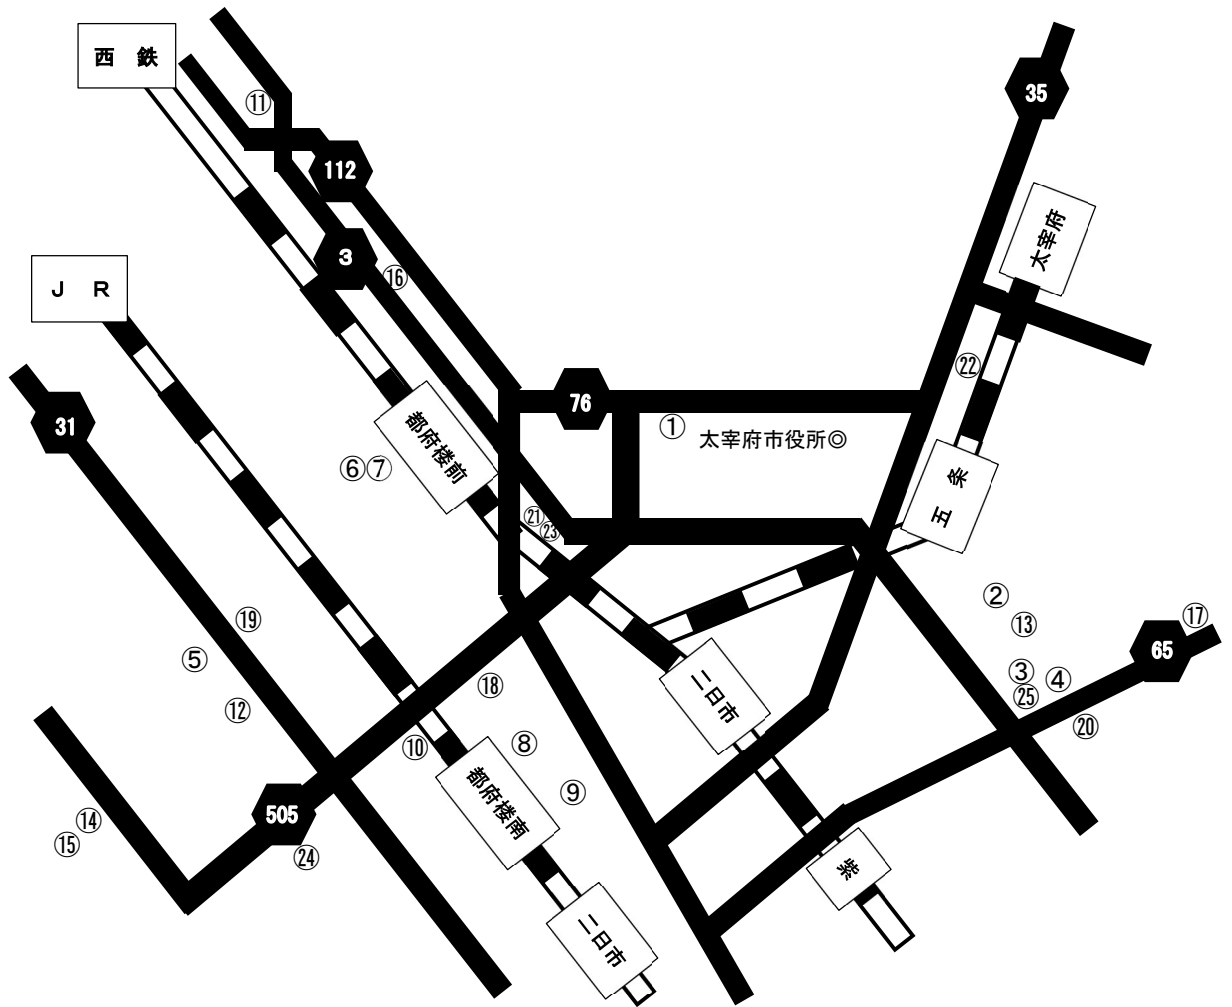

太宰府市（児童） ※通所・入所事業所のみ