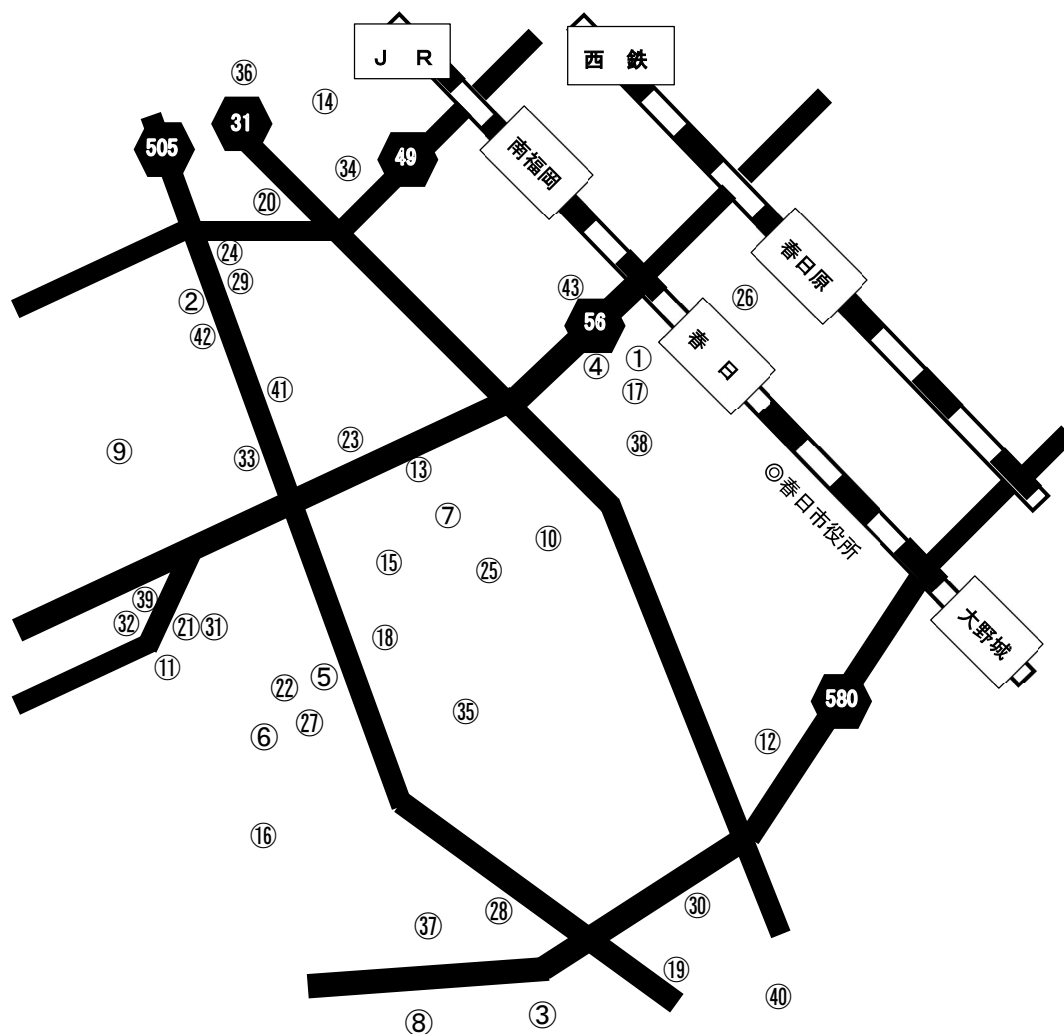

春日市（児童） ※通所・入所事業所のみ

ページ	事業所名	サービス種別
540, 541, 542, 946, 947	① ABUW春日	児発・保育所等訪問支援
543, 544	② KID ACADEMY 春日校	児発
588, 589, 590, 757, 758, 759	③ LUANA	児発・放デイ
545, 546, 547, 699, 700, 701	④ OZデイかすが	児発・放デイ
591, 592, 593, 760, 761, 762	⑤ REBORN	児発・放デイ
548, 549, 550	⑥ UNICO春日	児発
551, 552, 702, 703, 704	⑦ あおりんご	児発・放デイ
594, 595, 763, 764	⑧ カーサ	児発・放デイ
559, 560, 561, 714, 715, 716	⑨ ASO-VIVA	児発・放デイ
ページ	事業所名	サービス種別