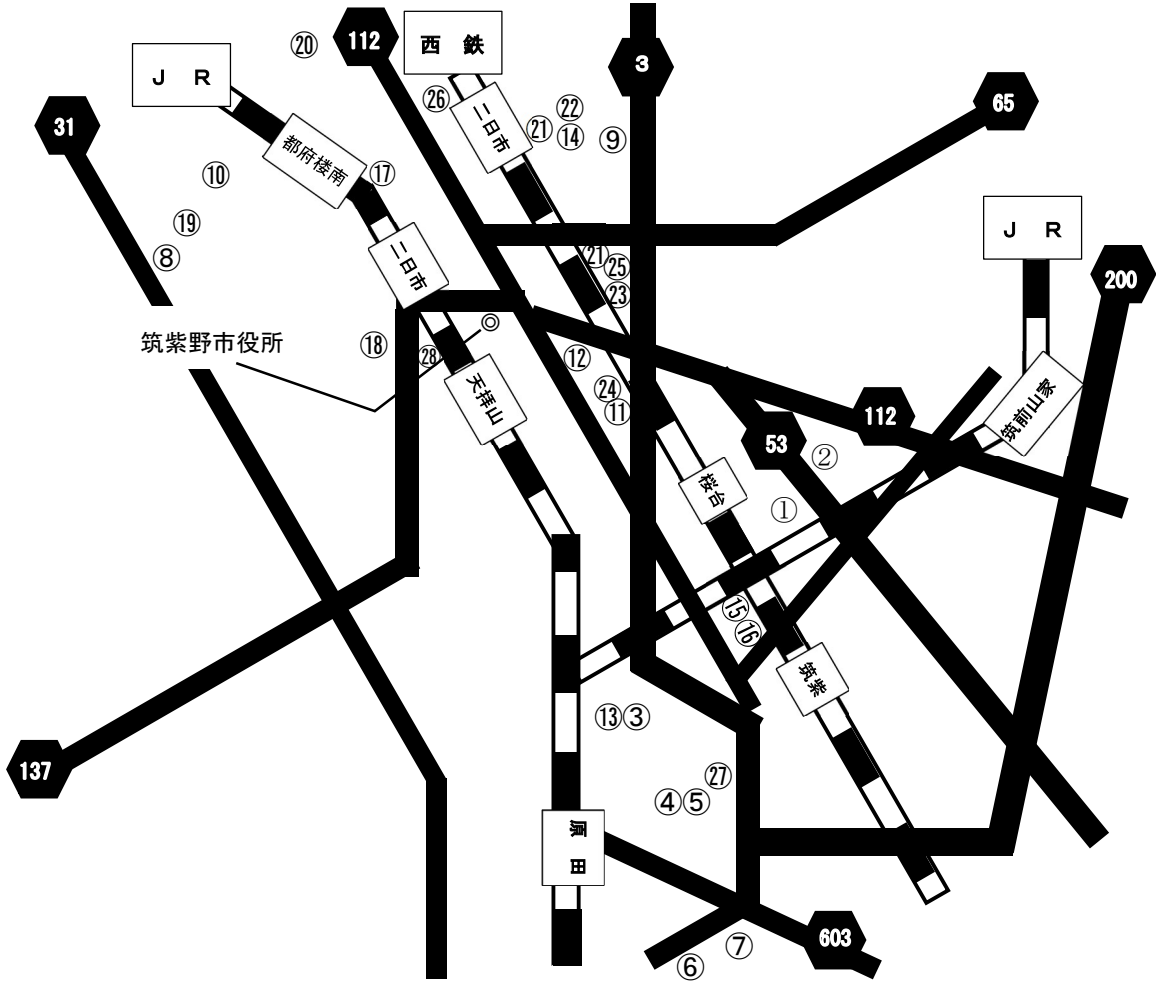

筑紫野市（児童） ※通所・入所事業所のみ