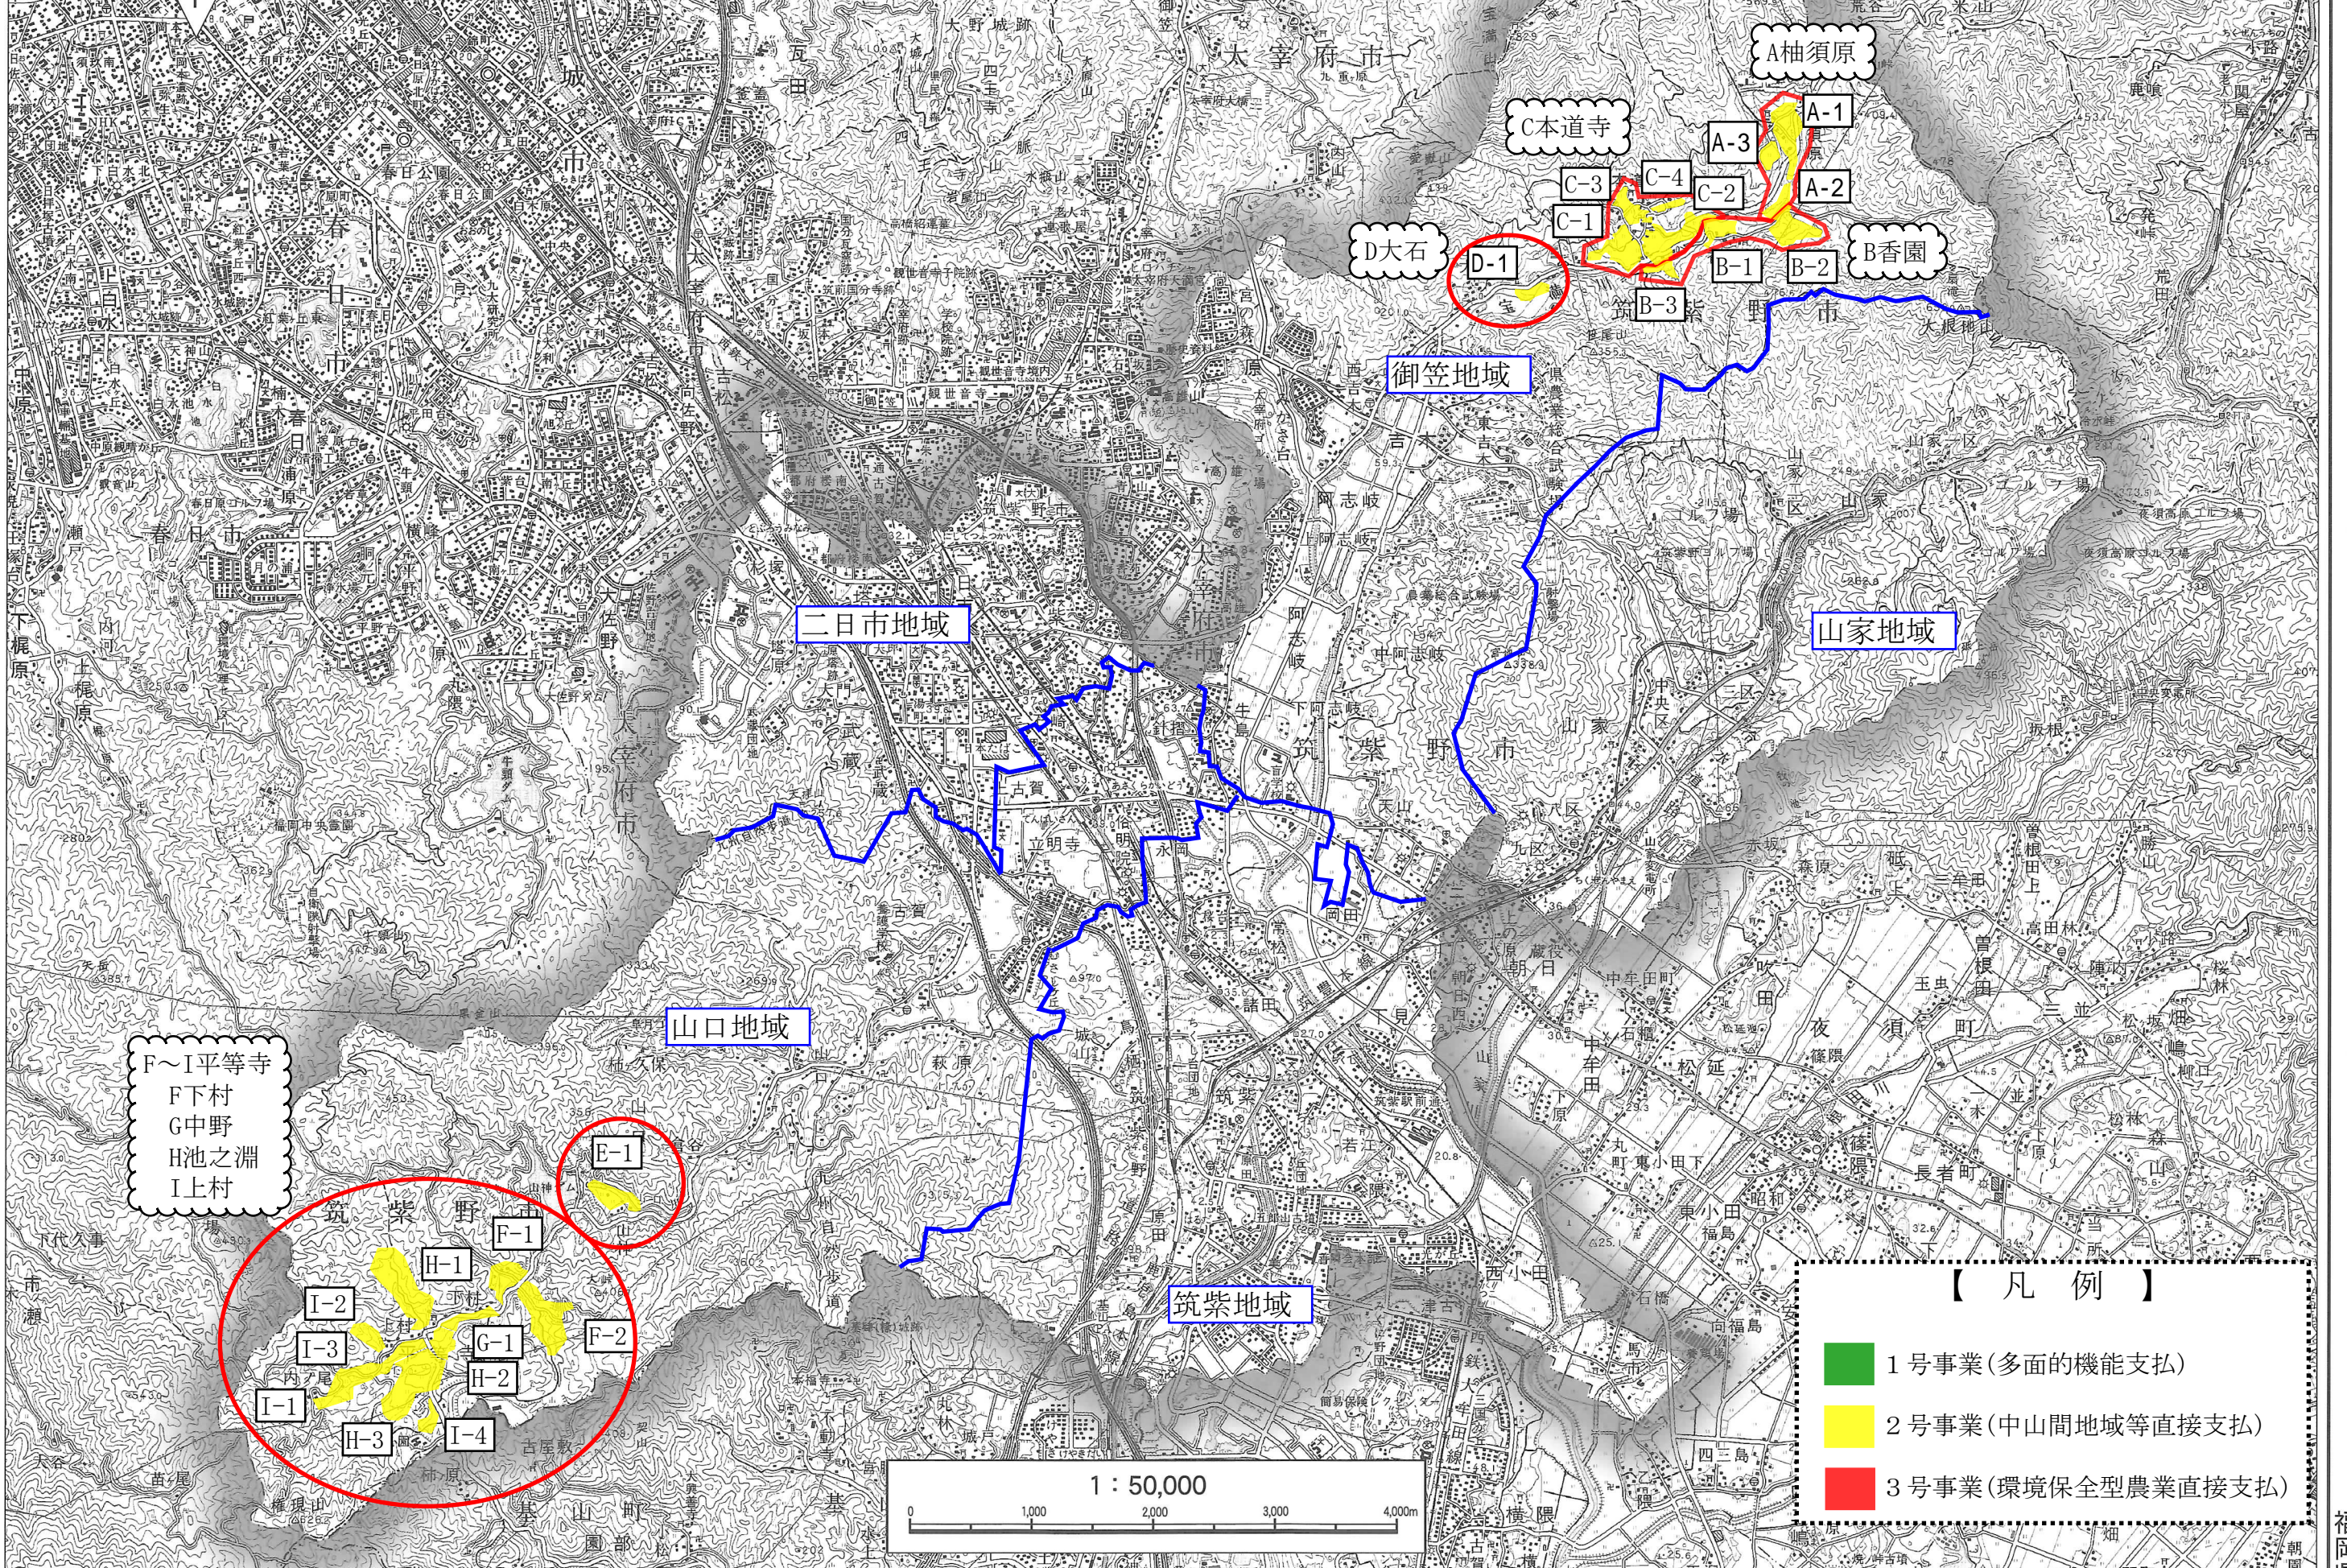

農業の有する多面的機能の発揮の促進に関する計画 区域図 (筑紫野市)
 【法第3条第3項第2号に掲げる事業 (中山間地域等直接支払)】

F~I 平等寺
 F 下村
 G 中野
 H 池之淵
 I 上村

- 【凡例】
- 1号事業(多面的機能支払)
 - 2号事業(中山間地域等直接支払)
 - 3号事業(環境保全型農業直接支払)