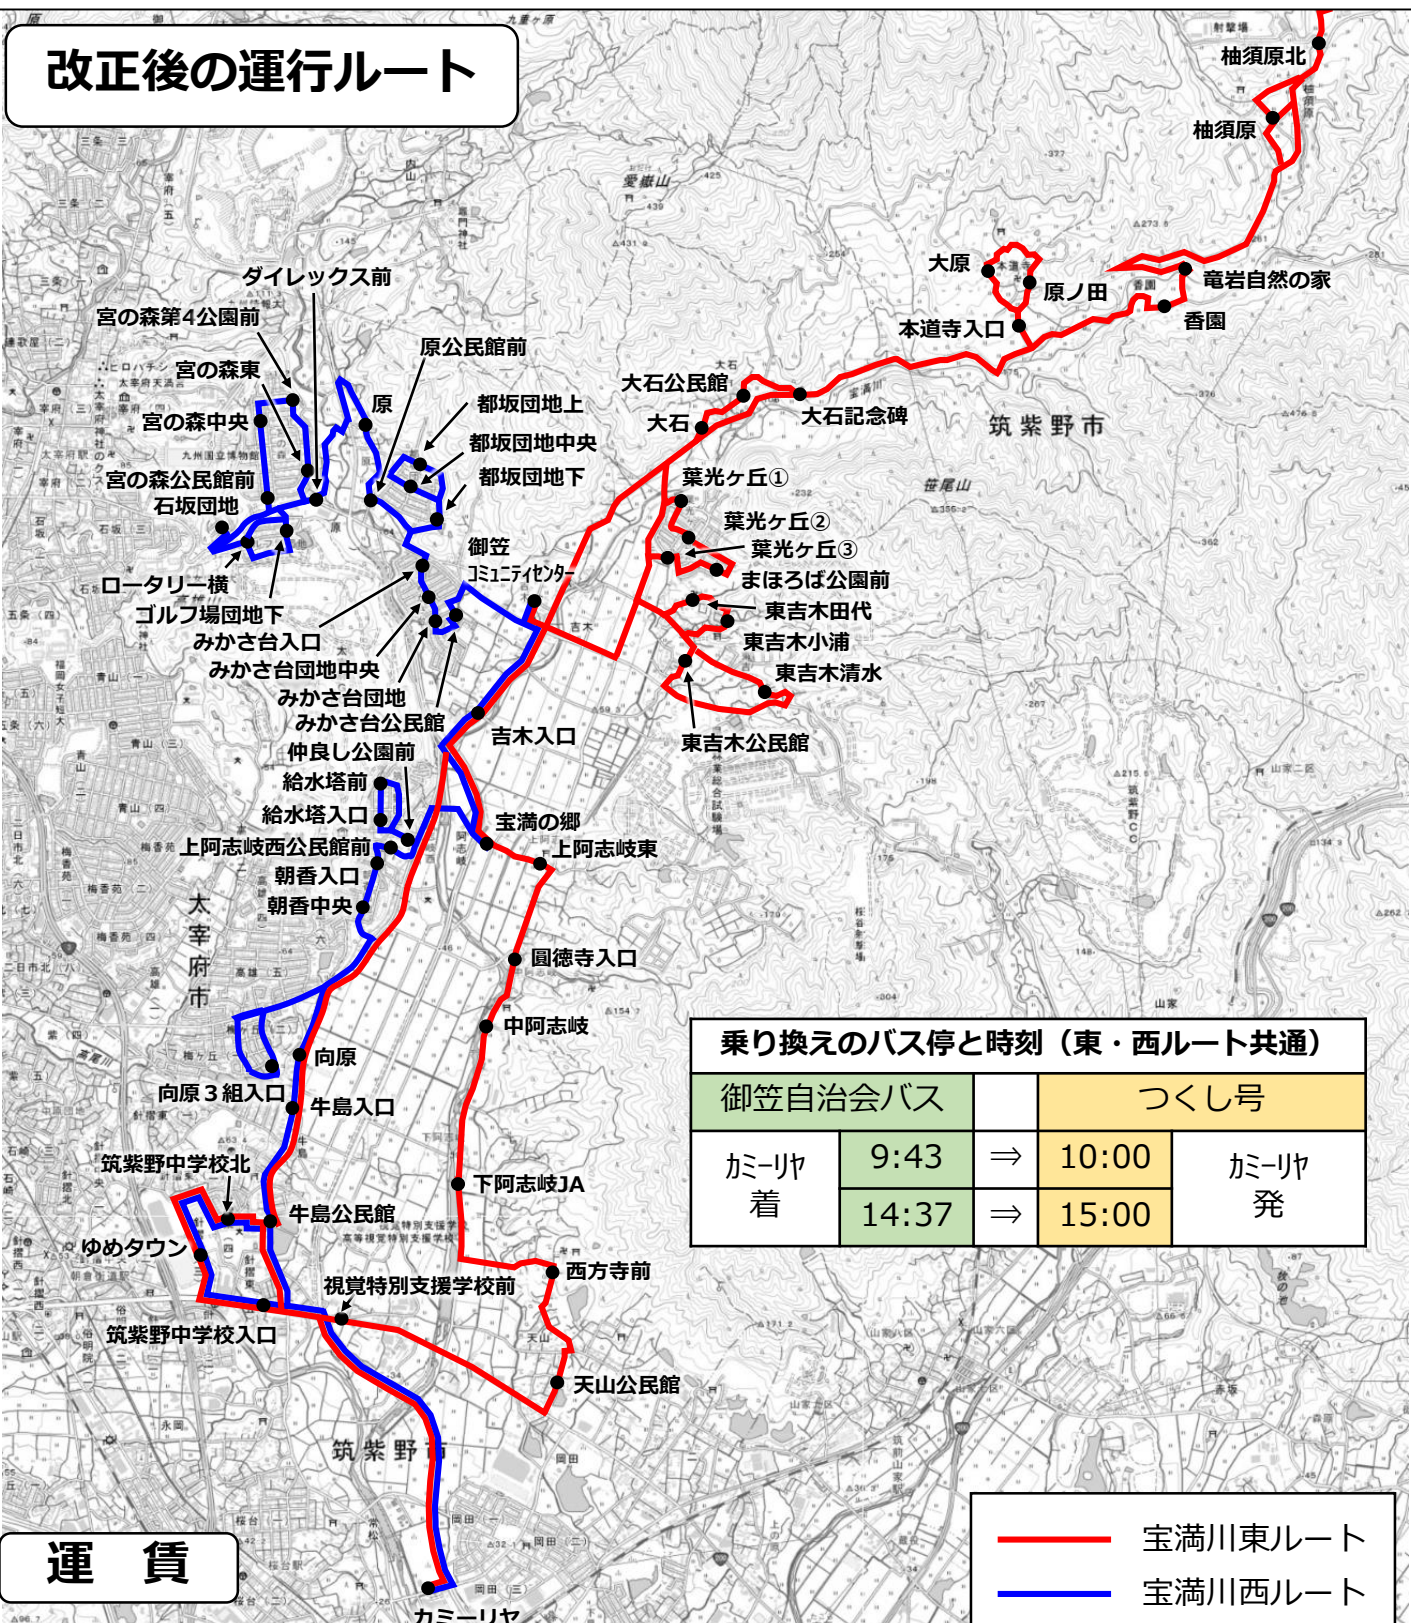

御笠自治会バスの運行ルートを改正します

(令和5年4月1日改正)

改正後の運行ルート

御笠自治会バス		つくし号	
かみーりや 着	9:43	⇒	10:00
	14:37	⇒	15:00
			かみーりや 発

運賃

- 宝満川東ルート
- 宝満川西ルート

区分	運賃	備考
おとな	200円	下記以外のすべての利用者
こども	100円	小学生以下の人
障がい者	100円	身体障害者手帳、療育手帳、精神障害者保健福祉手帳のいずれかを提示
100円区間	100円	宝満川東ルート「袖須原」から「大石」、「吉木入口」間で乗降する人
かみーりや利用者	無料	「かみーりや」で乗降する人

改正後の時刻表（令和5年4月1日以降）

宝満川東ルート南行き（柚須原～カミーリヤ）

バス停留所	1便 ※1	2便	3便	4便
柚須原	7:29	8:48	10:09	13:42
柚須原北	7:30	↓	↓	↓
竜岩自然の家	7:34	8:51	10:12	13:45
香園	7:34	8:51	10:12	13:45
原ノ田	7:36	8:53	10:14	13:47
大原	7:37	8:54	10:15	13:48
本道寺入口	7:38	8:55	10:16	13:49
大石記念碑	↓	8:57	10:18	13:51
大石公民館	↓	8:58	10:19	13:52
大石	↓	8:59	10:20	13:53
葉光ヶ丘①	↓	9:00	10:21	13:54
葉光ヶ丘②	↓	9:01	10:22	13:55
まほろば公園前	↓	9:02	10:23	13:56
葉光ヶ丘③	↓	9:03	10:24	13:57
東吉木田代	↓	9:04	10:25	13:58
東吉木小浦	↓	9:05	10:26	13:59
東吉木公民館	↓	9:06	10:27	14:00
東吉木清水	↓	9:08	10:29	14:02
御笠コミュニティセンター	7:45	9:17	10:38	14:11
吉木入口	↓	9:18	10:39	14:12
宝満の郷	↓	9:20	10:41	14:14
上阿志岐東	↓	9:21	10:42	14:15
圓徳寺入口	↓	9:22	10:43	14:16
中阿志岐	↓	9:22	10:43	14:16
下阿志岐JA	↓	9:24	10:45	14:18
西方寺前	↓	9:25	10:46	14:19
天山公民館	↓	9:26	10:47	14:20
視覚特別支援学校前	↓	9:29	10:50	14:23
筑紫野中学校北	7:54	↓	↓	↓
ゆめタウン	—	9:33	10:54	14:27
筑紫野中学校入口	—	9:35	10:56	14:29
カミーリヤ	—	9:43	11:04	14:37