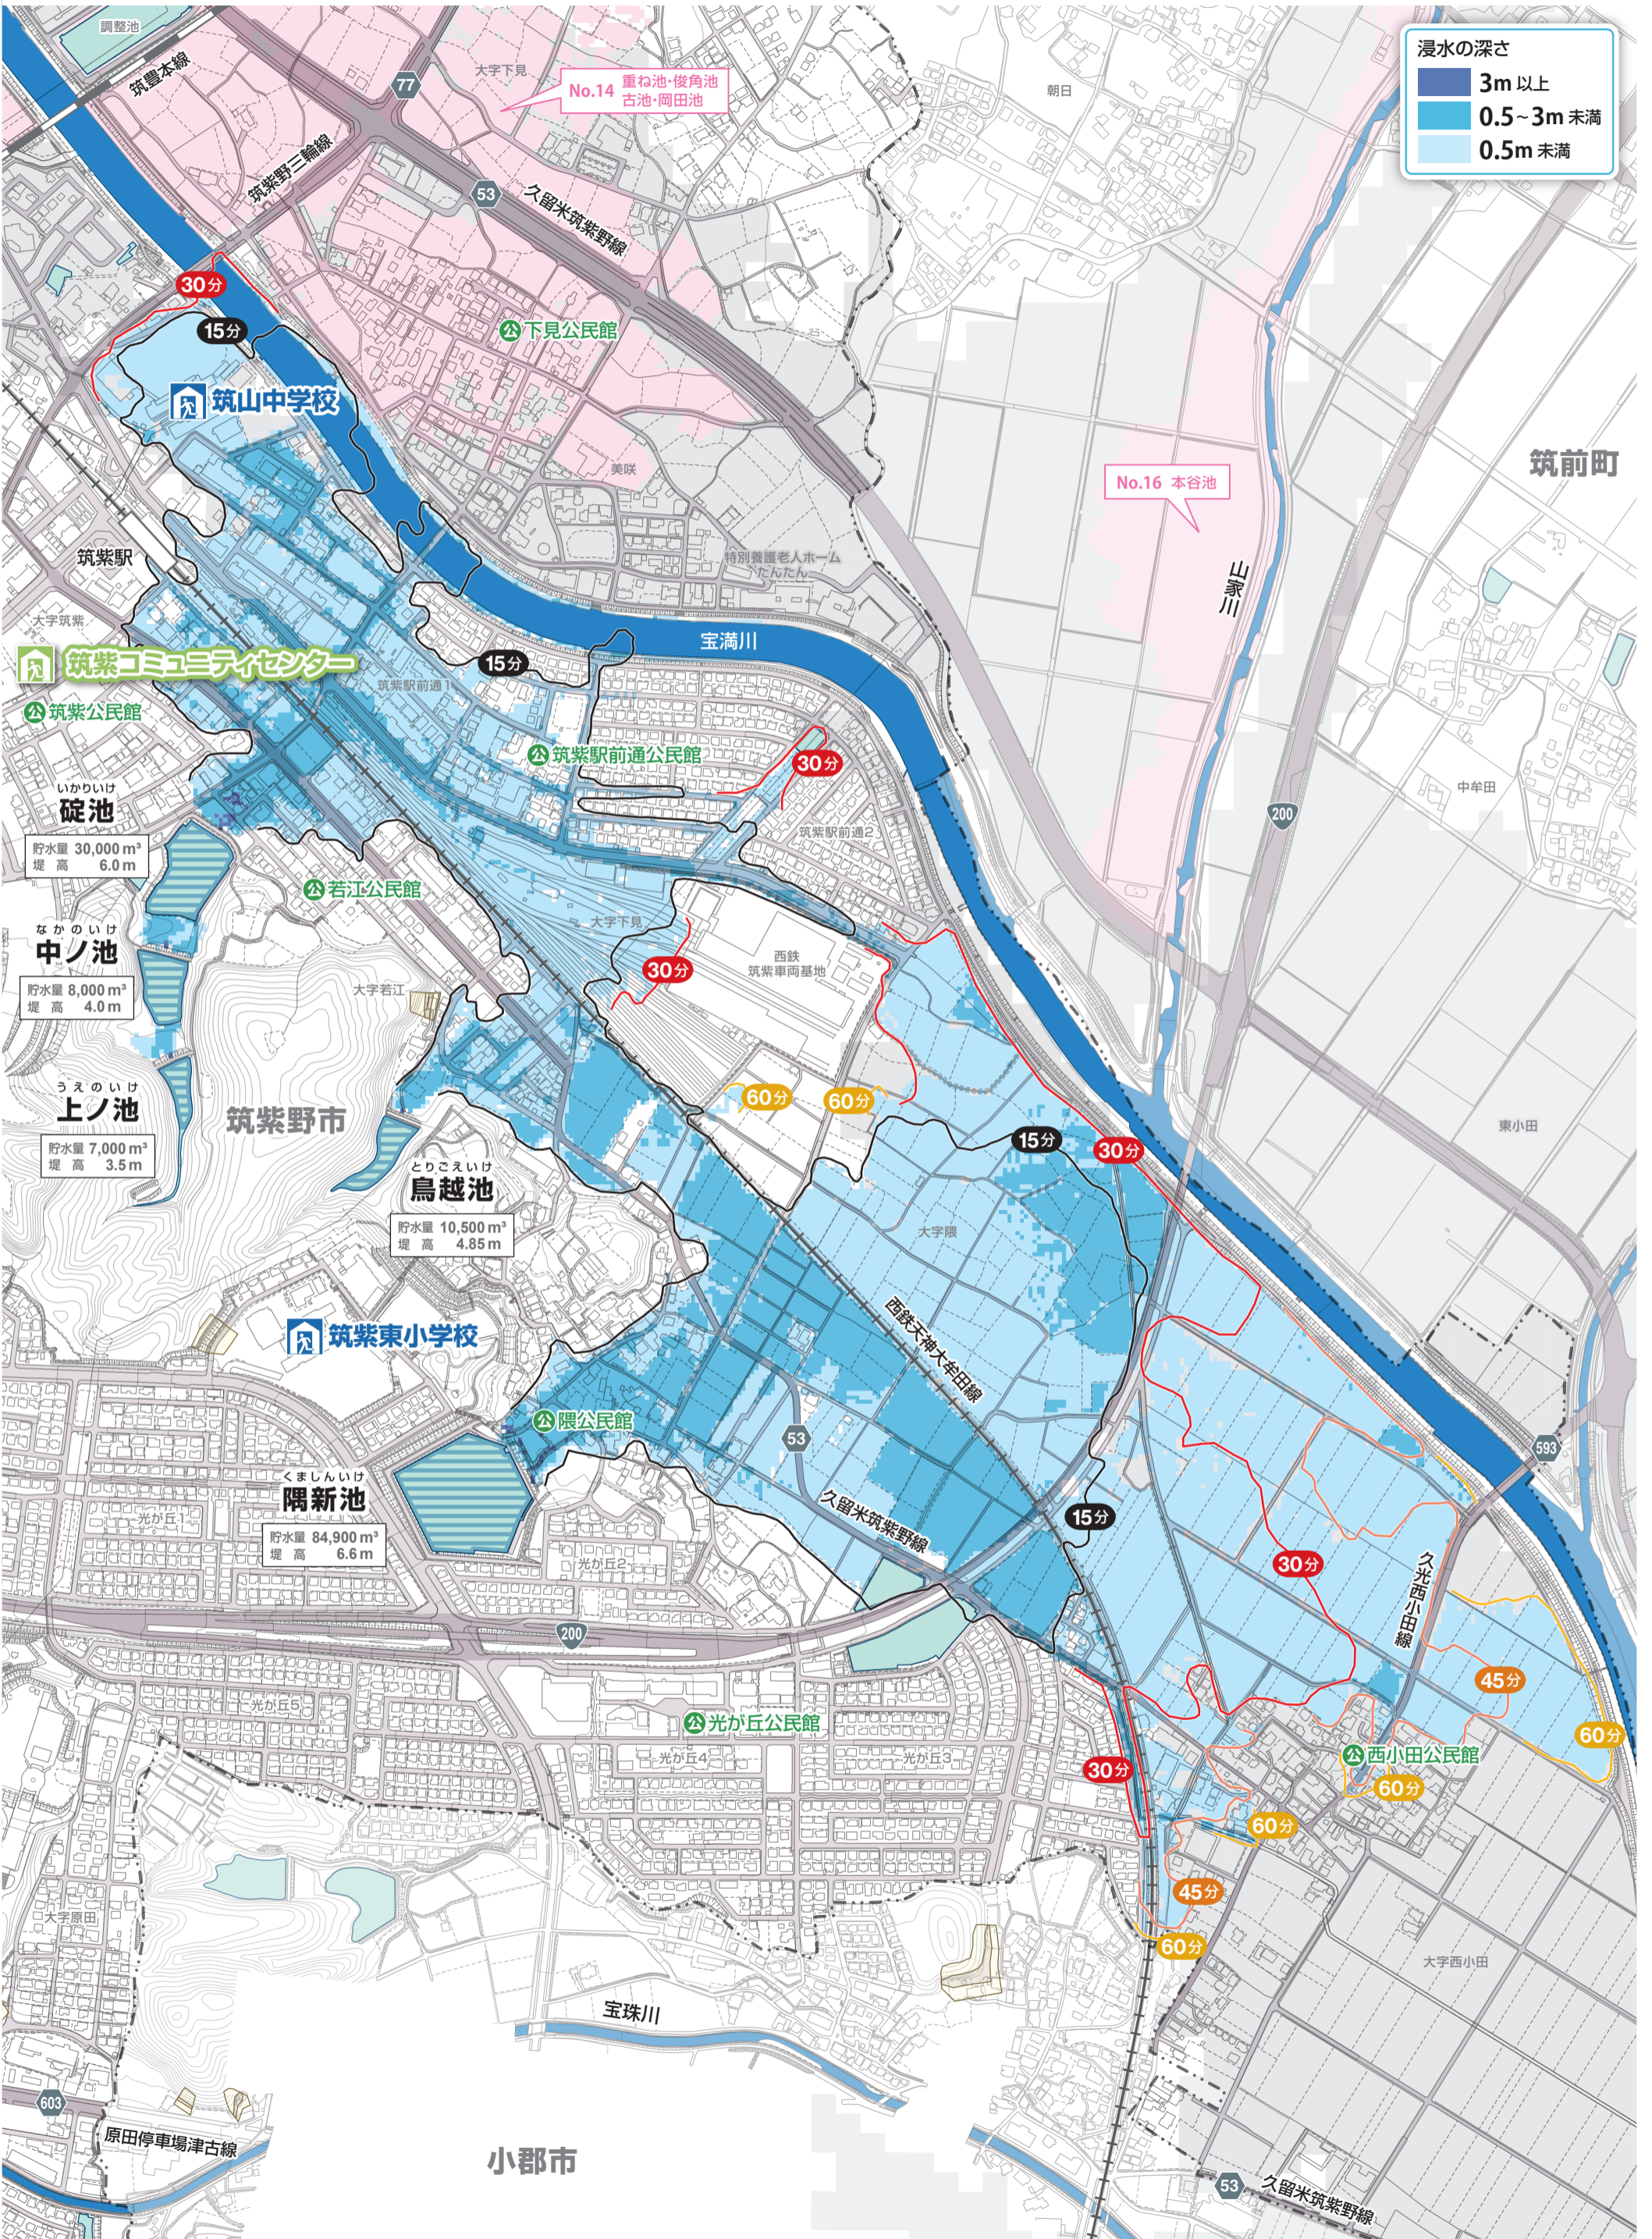

くましんいけ いかりいけ とりこえいけ なかのいけ うえのいけ  
隈新池・碓池・鳥越池・中ノ池・上ノ池

同時に  
決壊したとき

1:7,000

浸水の深さ

- 3m以上
- 0.5~3m未滿
- 0.5m未滿