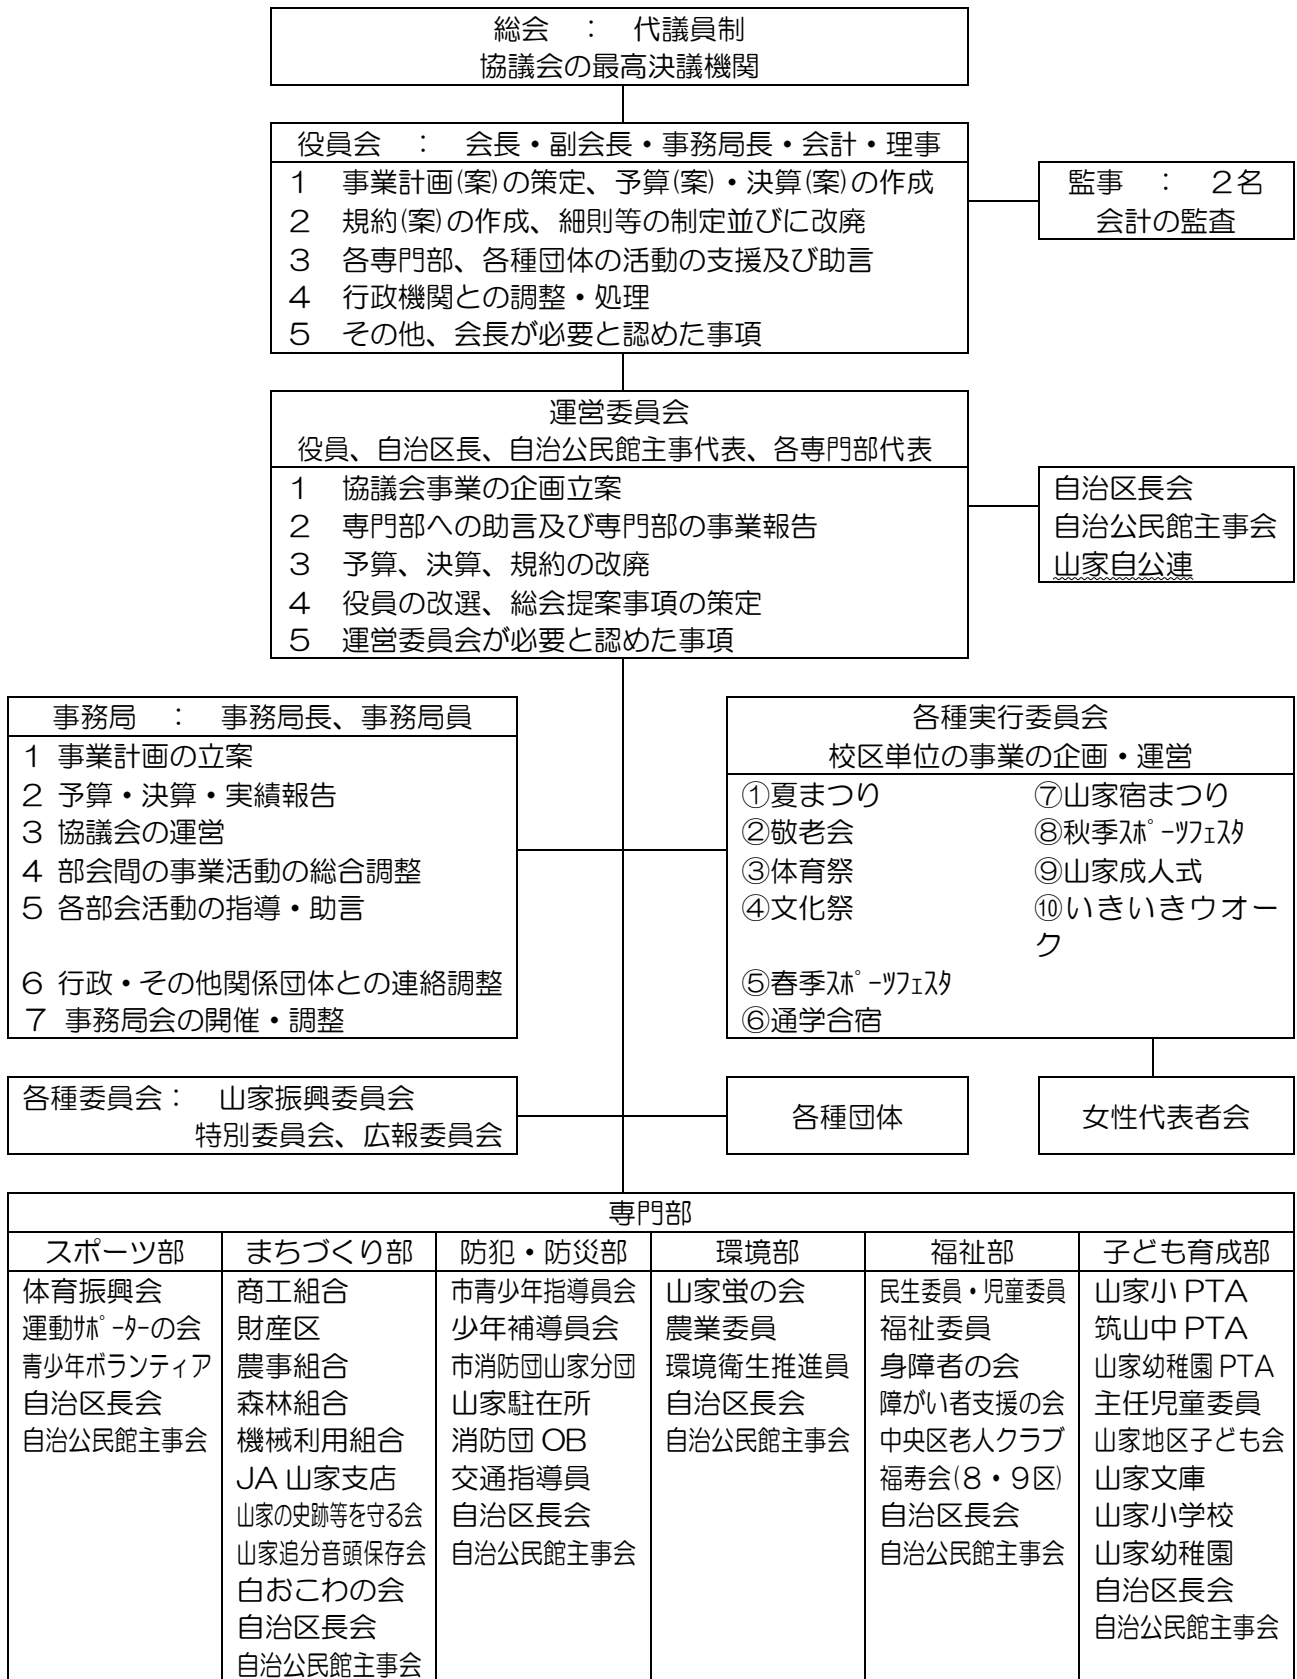

平成30年度 山家コミュニティ運営協議会組織

専門部					
スポーツ部	まちづくり部	防犯・防災部	環境部	福祉部	子ども育成部
体育振興会 運動ｽｰﾀｰの会 青少年ボランティア 自治区長会 自治公民館主事会	商工組合 財産区 農事組合 森林組合 機械利用組合 JA 山家支店 山家の史跡等を守る会 山家追分音頭保存会 白おこわの会 自治区長会 自治公民館主事会	市青少年指導員会 少年補導員会 市消防団山家分団 山家駐在所 消防団 OB 交通指導員 自治区長会 自治公民館主事会	山家虫の会 農業委員 環境衛生推進員 自治区長会 自治公民館主事会	民生委員・児童委員 福祉委員 身障者の会 障がい者支援の会 中央区老人クラブ 福寿会(8・9区) 自治区長会 自治公民館主事会	山家小 PTA 筑山中 PTA 山家幼稚園 PTA 主任児童委員 山家地区子ども会 山家文庫 山家小学校 山家幼稚園 自治区長会 自治公民館主事会