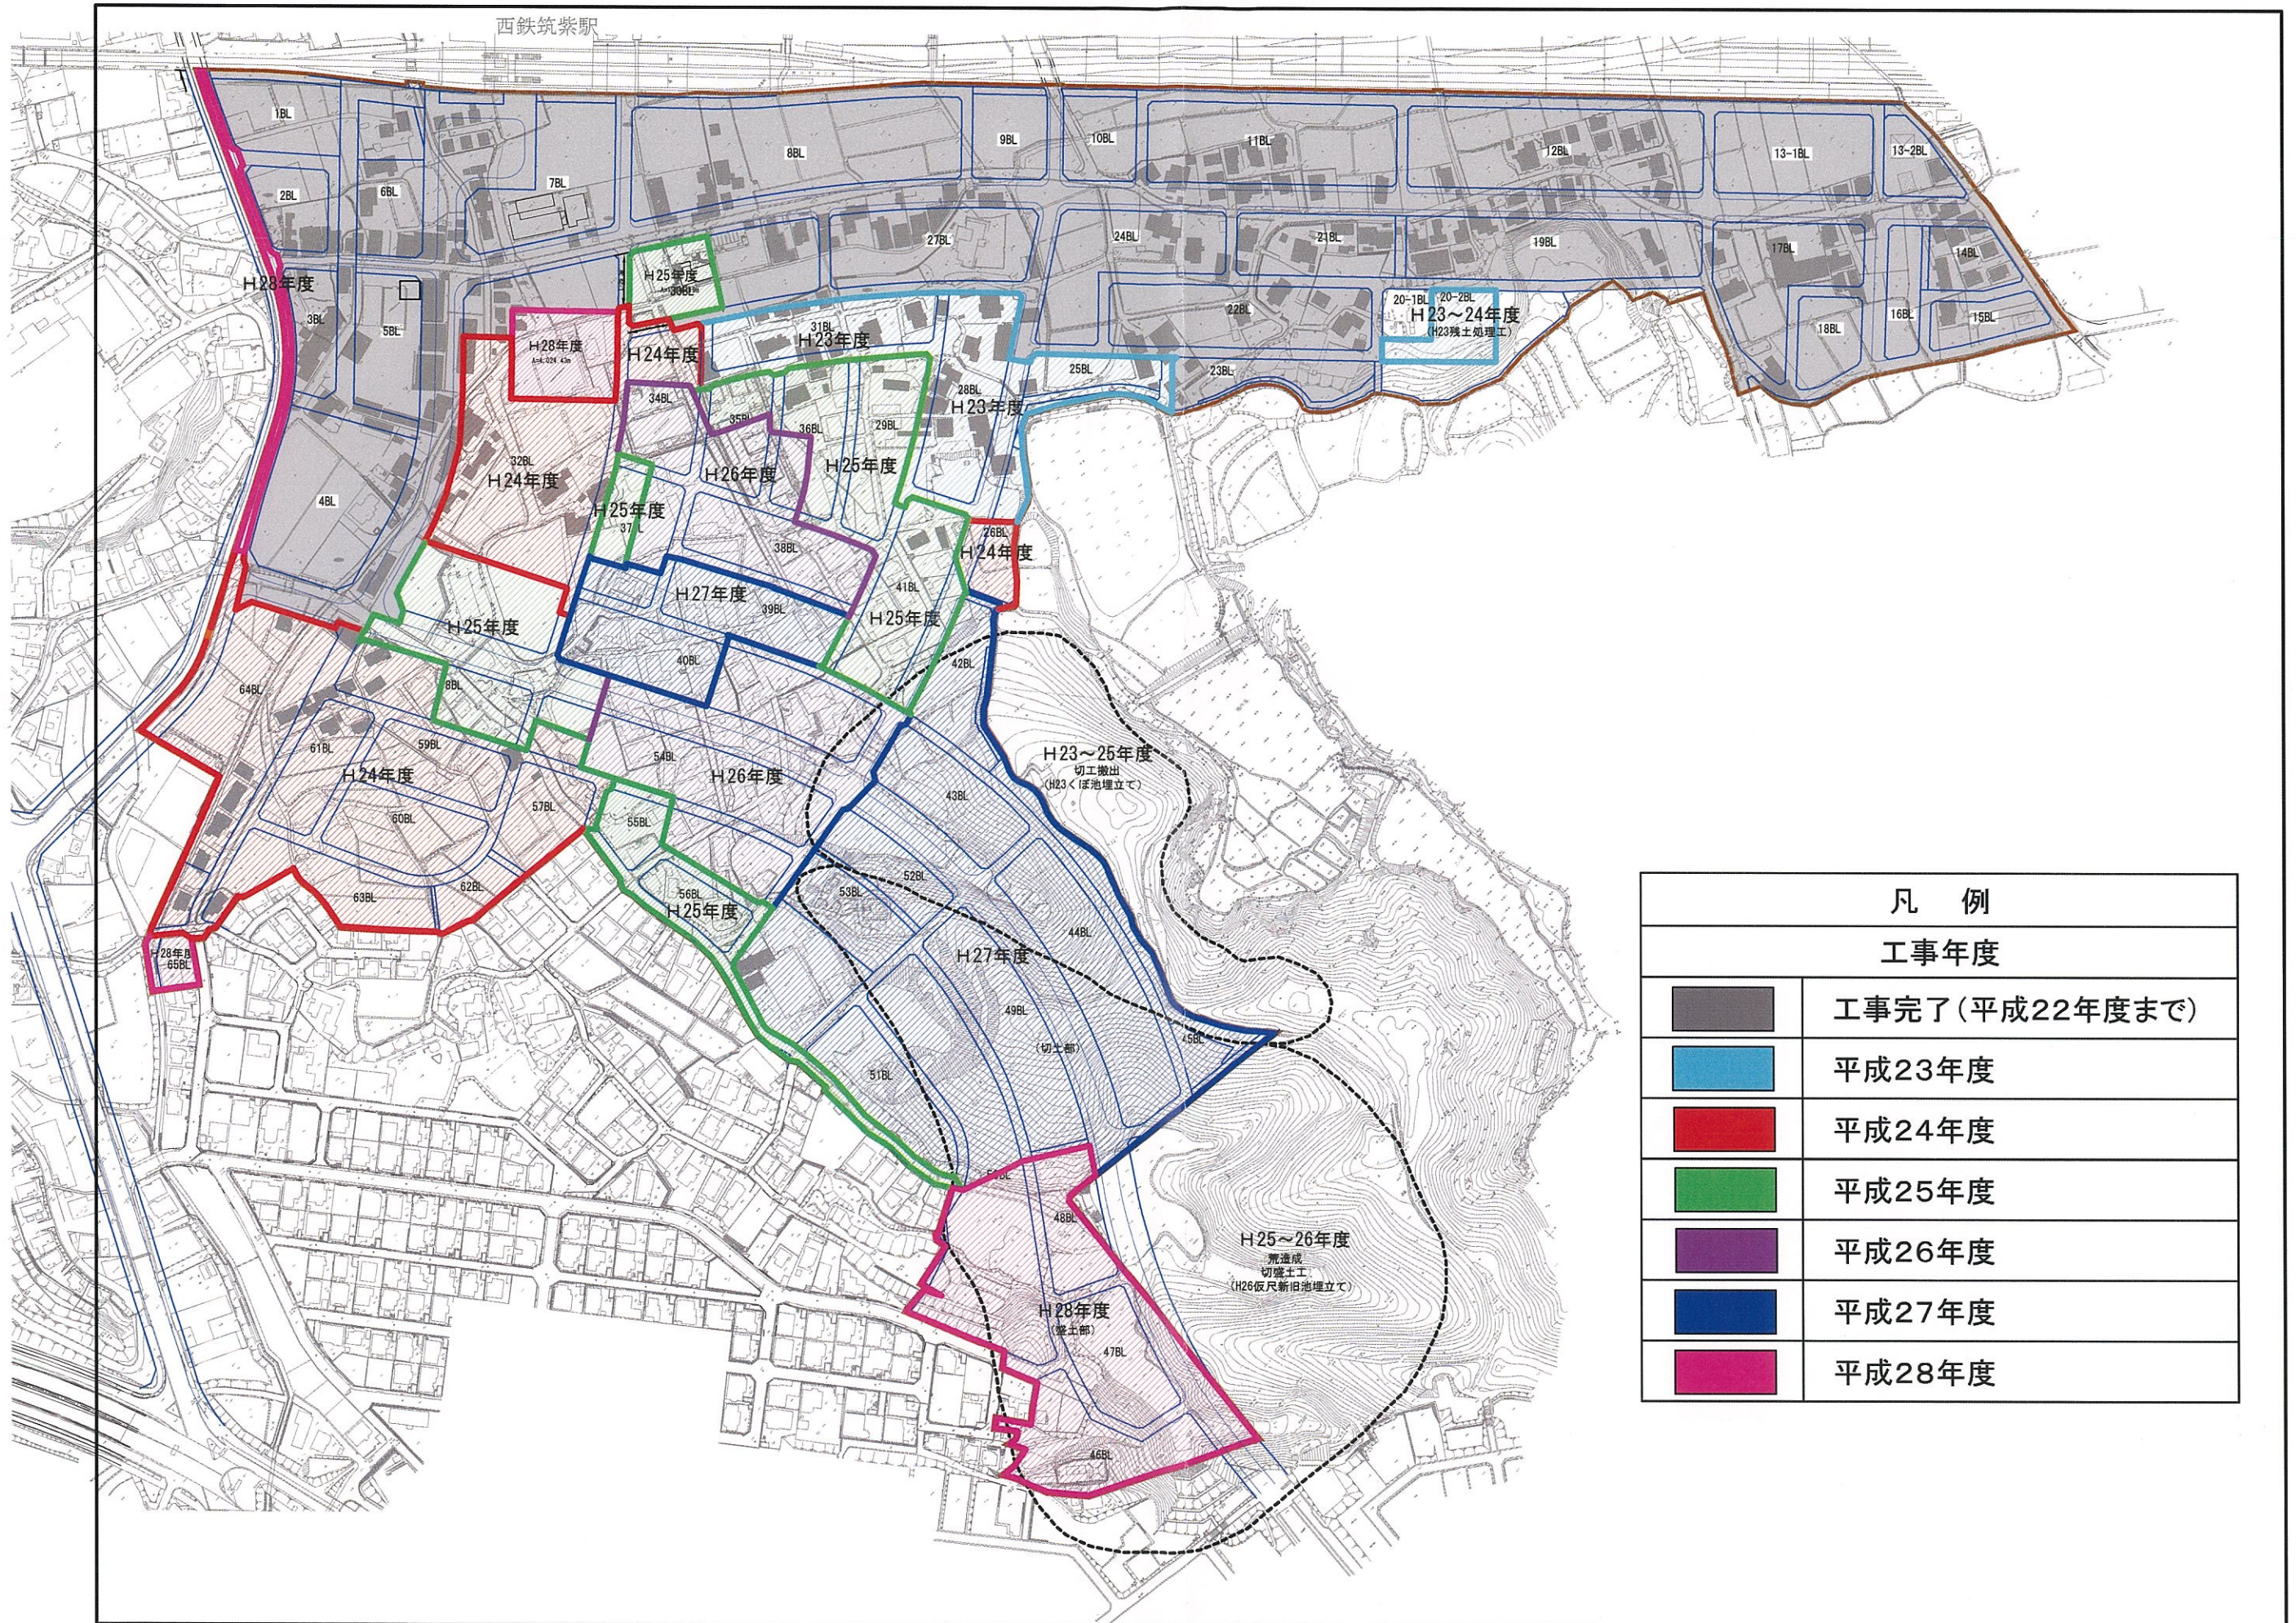

筑紫野都市計画事業 筑紫駅西口土地区画整理事業（工事年度）

凡 例	
工事年度	
	工事完了(平成22年度まで)
	平成23年度
	平成24年度
	平成25年度
	平成26年度
	平成27年度
	平成28年度