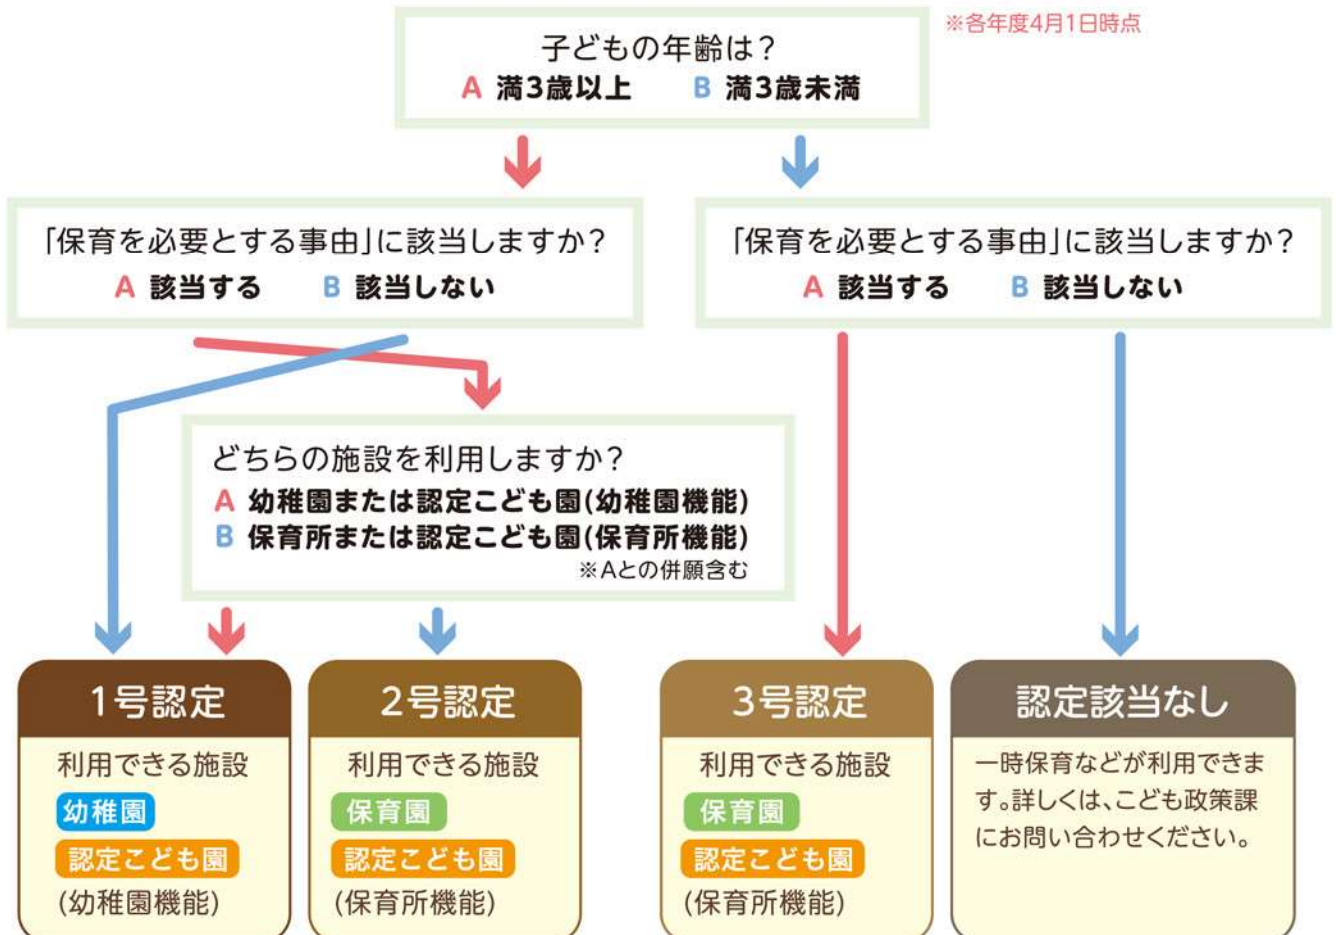

保育所

保育所(認可保育所)

保育所とは

保育所とは、両親共働きの家庭など、子どもの保育が必要と認められる場合、子どもを預かる施設です。市内には、公立4か所、私立14か所の合計18か所(うち3か所は小規模保育施設)の保育所があります。

こんな人が利用できます

市内在住で、生後50日以降から就学前までの子どもを持ち、その保護者が下記のいずれかに該当する場合に利用できます。

- ① 就労していることを常態としていること。
- ② 妊娠中であるか、または出産後間もないこと。
(出産(予定)日を基準に産前6週・産後8週まで。多胎は産前14週)
- ③ 疾病もしくは負傷、または精神もしくは身体に障がいを持っていること。
- ④ 同居または長期入院している親族の介護をしていること。
- ⑤ 震災、風水害、火災、またはその他の災害の復旧にあたっていること。
- ⑥ 就労する意思があり、求職活動に専念していること。
- ⑦ 学校に在学している、または職業訓練を受けていること。
- ⑧ 虐待やDVの恐れがあること。
- ⑨ 育児休業取得中にすでに保育を利用している子どもがいて、継続利用が必要であると認められること。
- ⑩ その他、保育が必要と認められる状態にあること。

保育所・認定こども園の利用には、「支給認定」を受ける必要があります

※どの認定に該当するか参考にしてください。

基本的な保育時間は

7:00～18:00（日曜日、祝日及びその他休所日を除く）

※延長保育(別料金)により、1時間の延長が可能です。

※保護者の就労時間等により「保育短時間認定」を受けた場合の保育時間は、9:00～17:00。

利用者負担額(保育料)は

原則として、父母の市民税所得割額によって決定します。詳細は、下記までお問い合わせください。