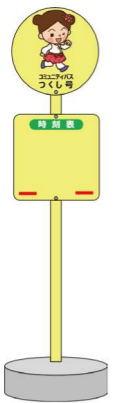

筑紫野市コミュニティバス「つくし号」  
カミーリヤ巡回福祉バス・御笠自治会バス

路線図

バスの種類ごとに  
バス停が違います

つくし号

カミーリヤバス

御笠自治会バス

土台型

御笠自治会バス

筑紫野市

もしくは

路面表示型

筑紫野市コミュニティバス

- つくし号
- 二日市北コース
- 二日市南コース
- 山口コース
- 山家コース
- 筑紫コース

御笠自治会バス

- 宝満川東ルート
- 宝満川西ルート