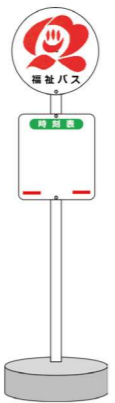

筑紫野市コミュニティバス「つくし号」  
カミーリヤ巡回福祉バス・御笠自治会バス

路線図

バスの種類ごとに  
バス停が違います

つくし号

カミーリヤバス

御笠自治会バス

土台型

御笠自治会バス

筑紫野市

もしくは

路面表示型

筑紫野市コミュニティバス

- つくし号
- 二日市北コース
- 二日市南コース
- 山口コース
- 山家コース
- 筑紫コース

御笠自治会バス

- 宝満川東ルート
- 宝満川西ルート