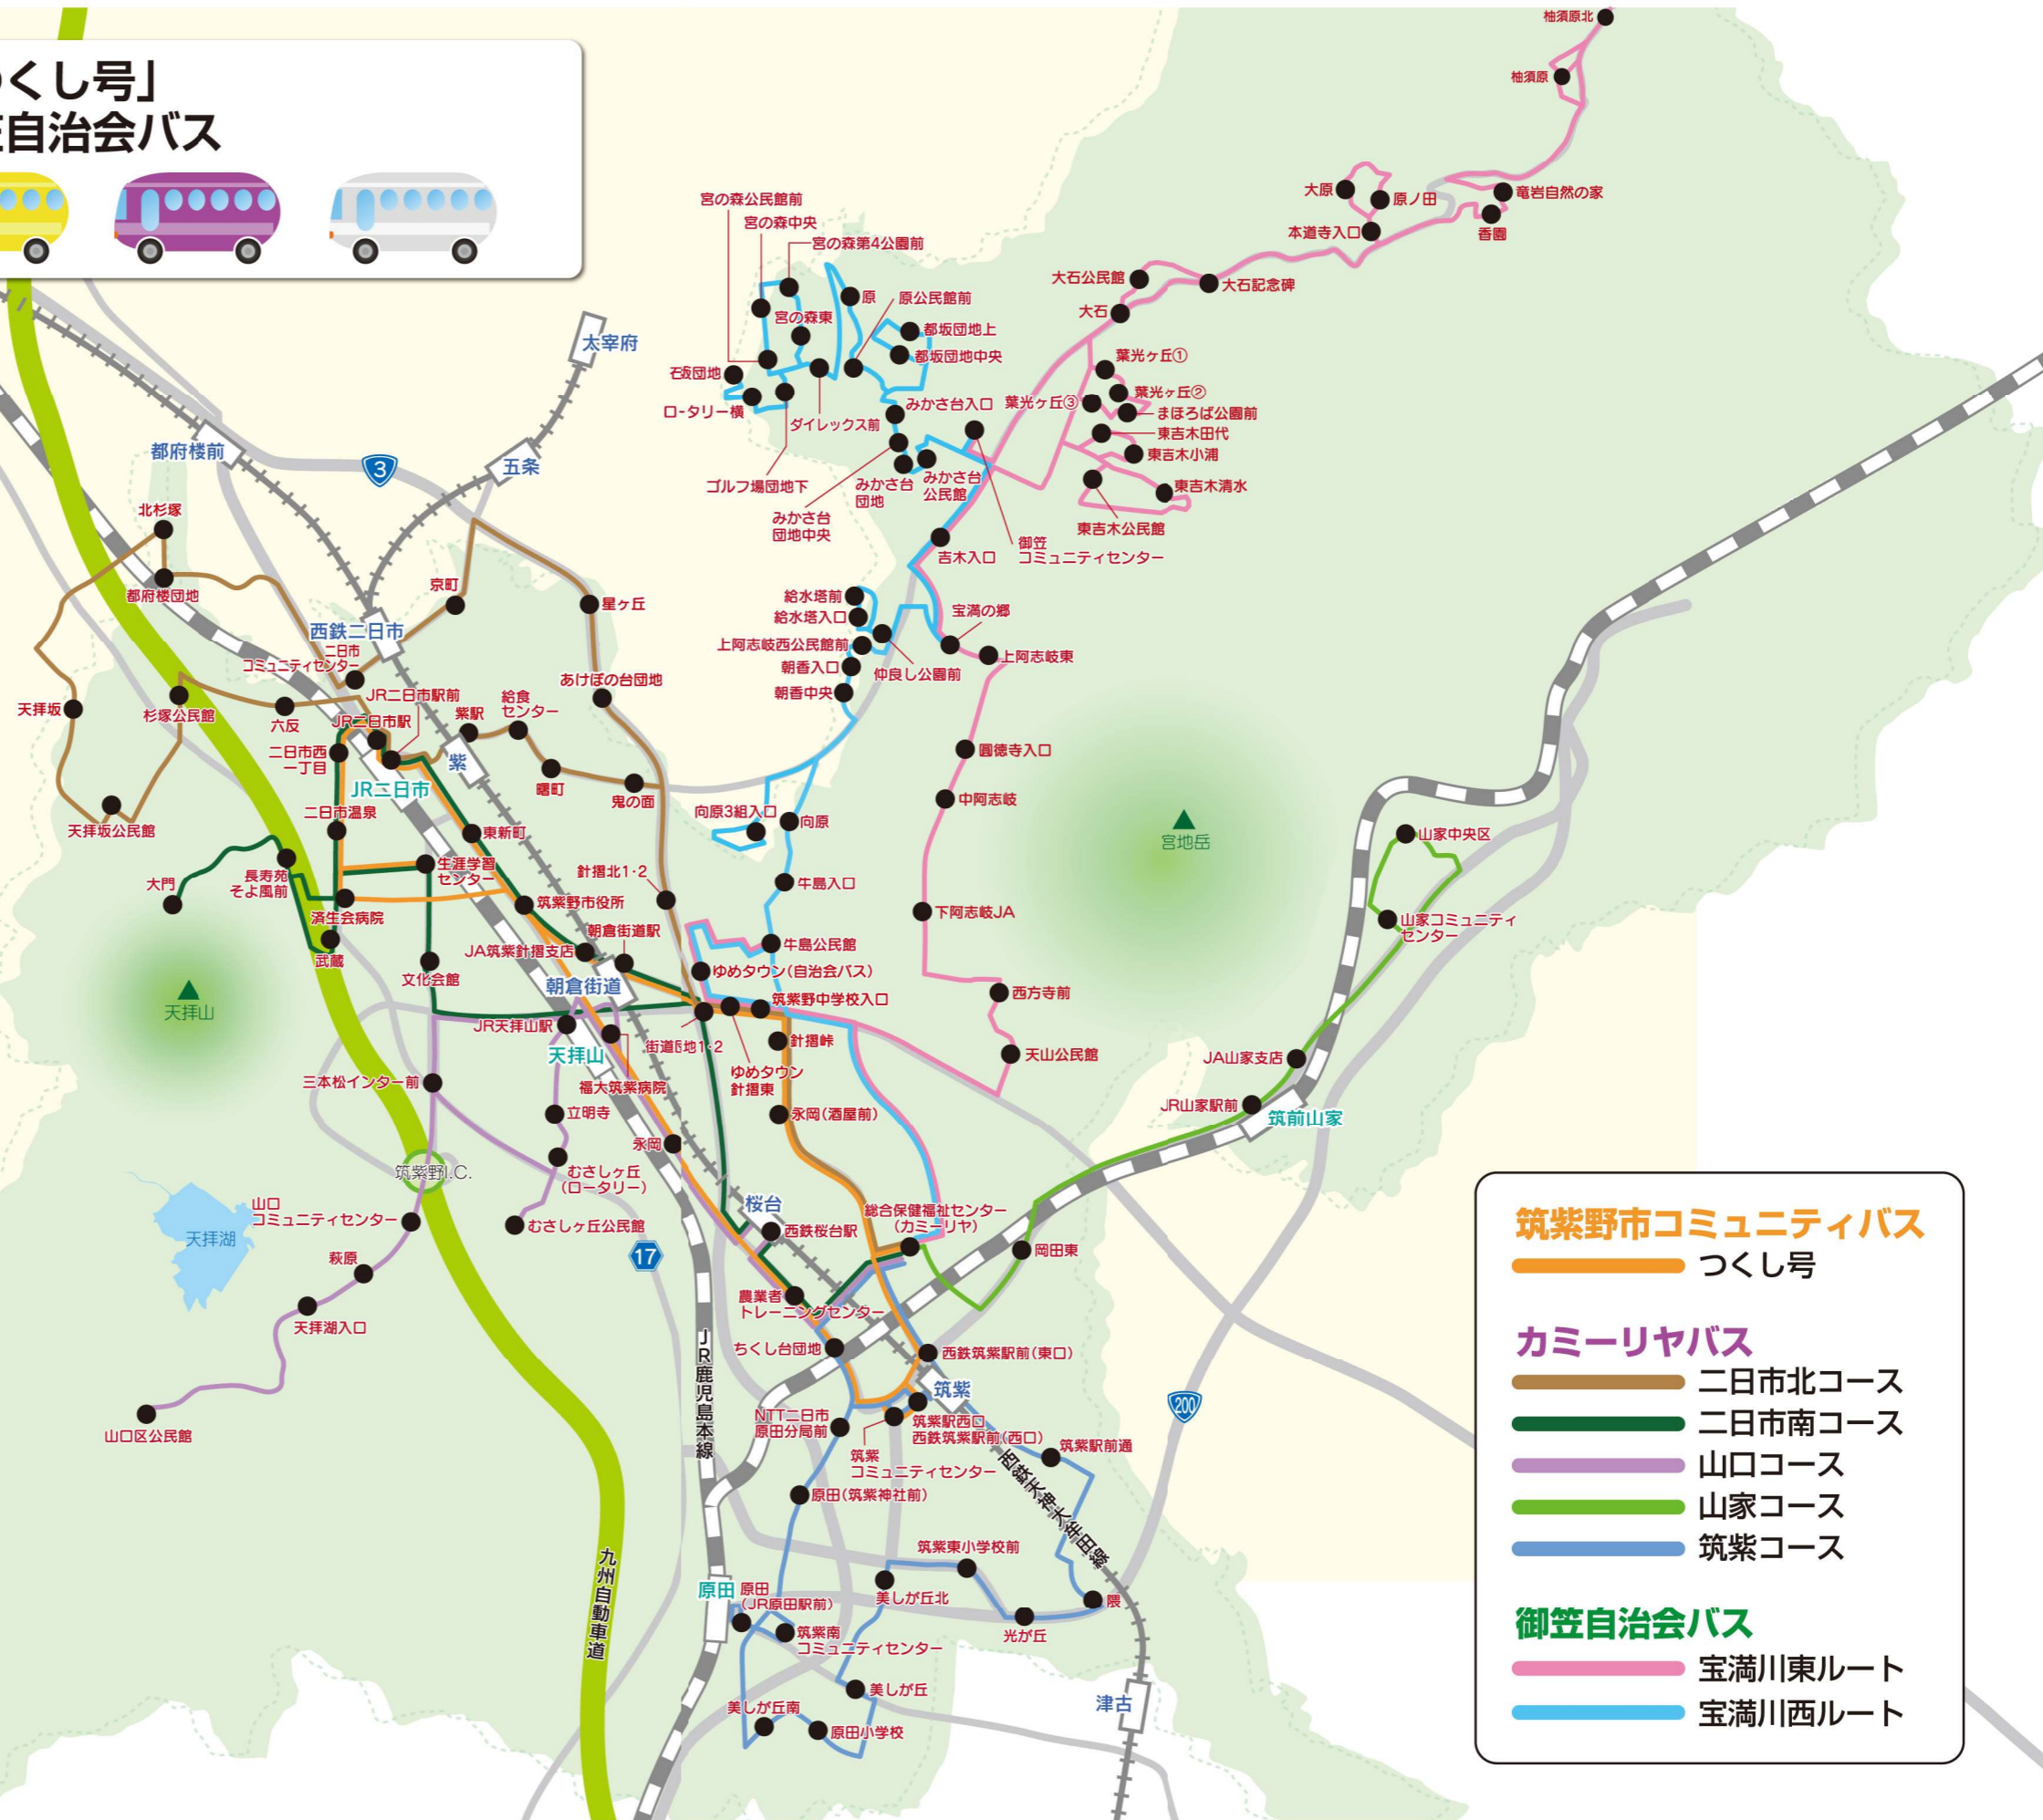

筑紫野市コミュニティバス「つくし号」  
カミーリヤ巡回福祉バス・御笠自治会バス

路線図

バスの種類ごとに  
バス停が違います

つくし号

カミーリヤバス

御笠自治会バス

土台型

御笠自治会バス

筑紫野市

もしくは

路面表示型

筑紫野市コミュニティバス

- つくし号
- 二日市北コース
- 二日市南コース
- 山口コース
- 山家コース
- 筑紫コース

御笠自治会バス

- 宝満川東ルート
- 宝満川西ルート