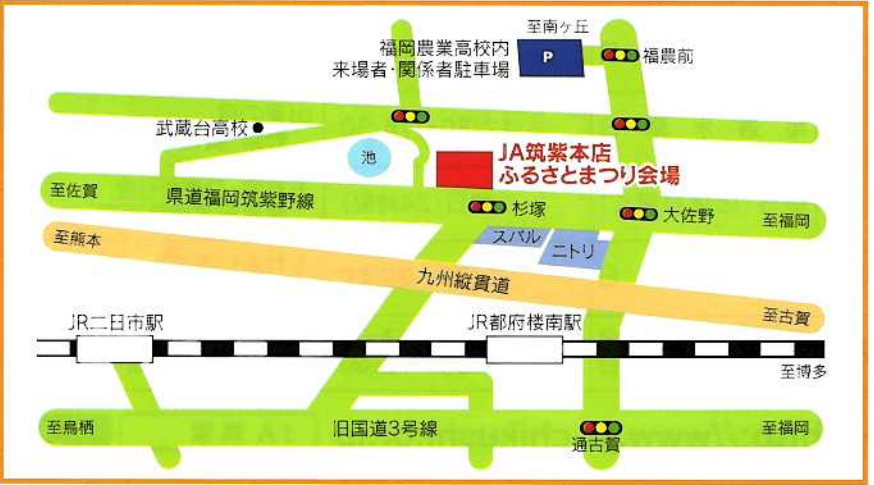

筑紫
第30回

ふるさとまつり

とき 11月21日(土) 22日(日)
9:30~15:05 / 9:30~15:00

ところ JA筑紫本店 雨天決行
筑紫野市杉塚三丁目3番10号 県道31号線(通称5号線)沿い
問い合わせ先 / ☎924-1311(代表)

21 土	22 日
9:30~10:30 式典・農産物品評会表彰	9:30~ 9:55 式典
10:35~10:55 福農太鼓	10:00~10:30 漫才「幸助・福助」
11:00~11:30 Yes!プリキュア5GoGo! キュアドリームと遊ぼう!	10:35~11:05 「堤田とも子」スペシャルライブ
11:35~12:00 こどもグループ演技	11:10~11:50 演芸大会(カラオケ他)
12:05~12:35 「かつき奈々」オン・ステージ	11:55~12:30 侍戦隊シンケンジャーショー
12:40~13:10 漫才「幸助・福助」	12:35~13:00 こどもグループ演技
13:15~13:55 景品付抽選会	13:05~13:35 「堤田とも子」スペシャルライブ
14:00~14:30 Yes!プリキュア5GoGo! キュアドリームと遊ぼう!	13:40~14:15 侍戦隊シンケンジャーショー
14:35~15:05 「かつき奈々」オン・ステージ	14:20~15:00 景品付抽選会
	15:00~ 品評会農産物の即売

※スケジュールの時間は多少ずれることがあります。

福農高校より9:00以降シャトルバス2台を交互運行いたします。是非ご利用ください。
お願い: 臨時駐車場として福農高校を優先してご利用ください。

●アンケート記入者に対して、福岡県酪産より県産牛乳(数量限定)を提供いたします。

- 新鮮野菜即売
- 花苗即売
- 青空市場
- 焼肉コーナー
- 餅つきコーナー
- チャリティバザー
- 新米感謝セール